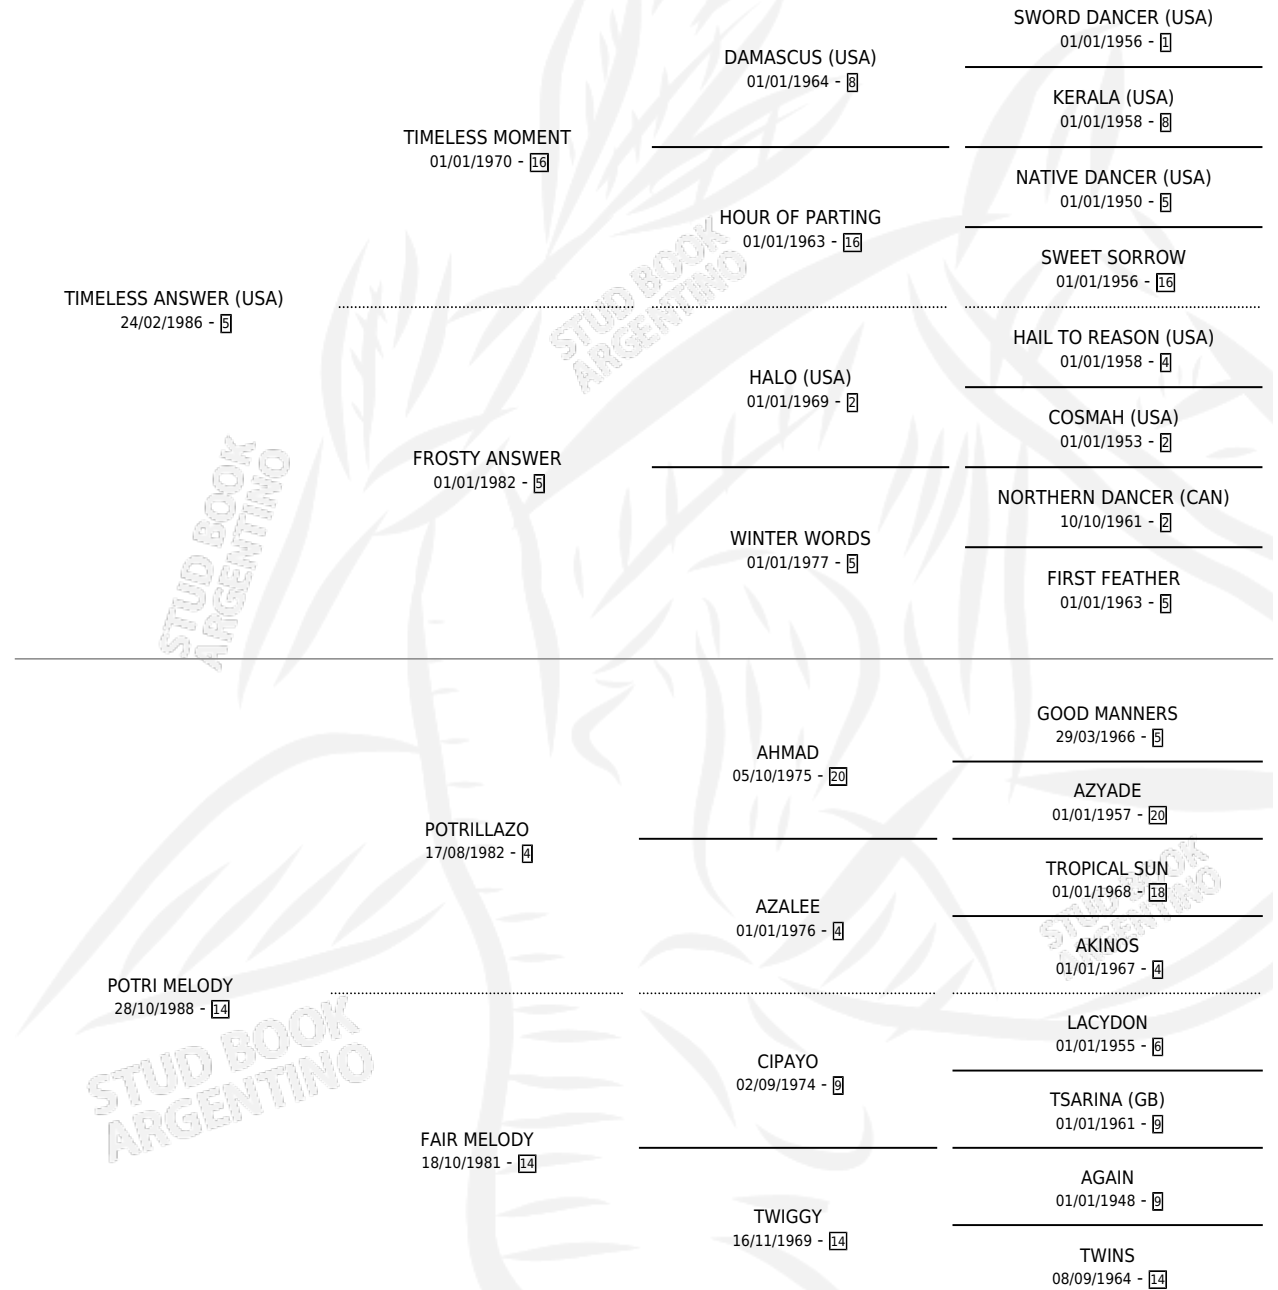

POTRI TAHO

por TIMELESS ANSWER (USA) y POTRI MELODY por
POTRILLAZO

Argentina · Hembra · Zaino · SP · 18/07/1994
Familia 14-c · Volumen 35

ESTADO

| | |
|------------------------------|---|
| TIPIFICACIÓN SANGUÍNEA | X |
| TIPIFICACIÓN POR ADN | X |
| PASAPORTE | X |
| IDENTIFICACIÓN POR MICROCHIP | X |
| REPRODUCTOR | X |

Lugar de nacimiento: Campo particular
Criador: La Tahona

PEDIGREE

POTRI TAHO

Datos oficiales del Stud Book Argentino

Documento generado el 12/05/2026

studbook.org.ar