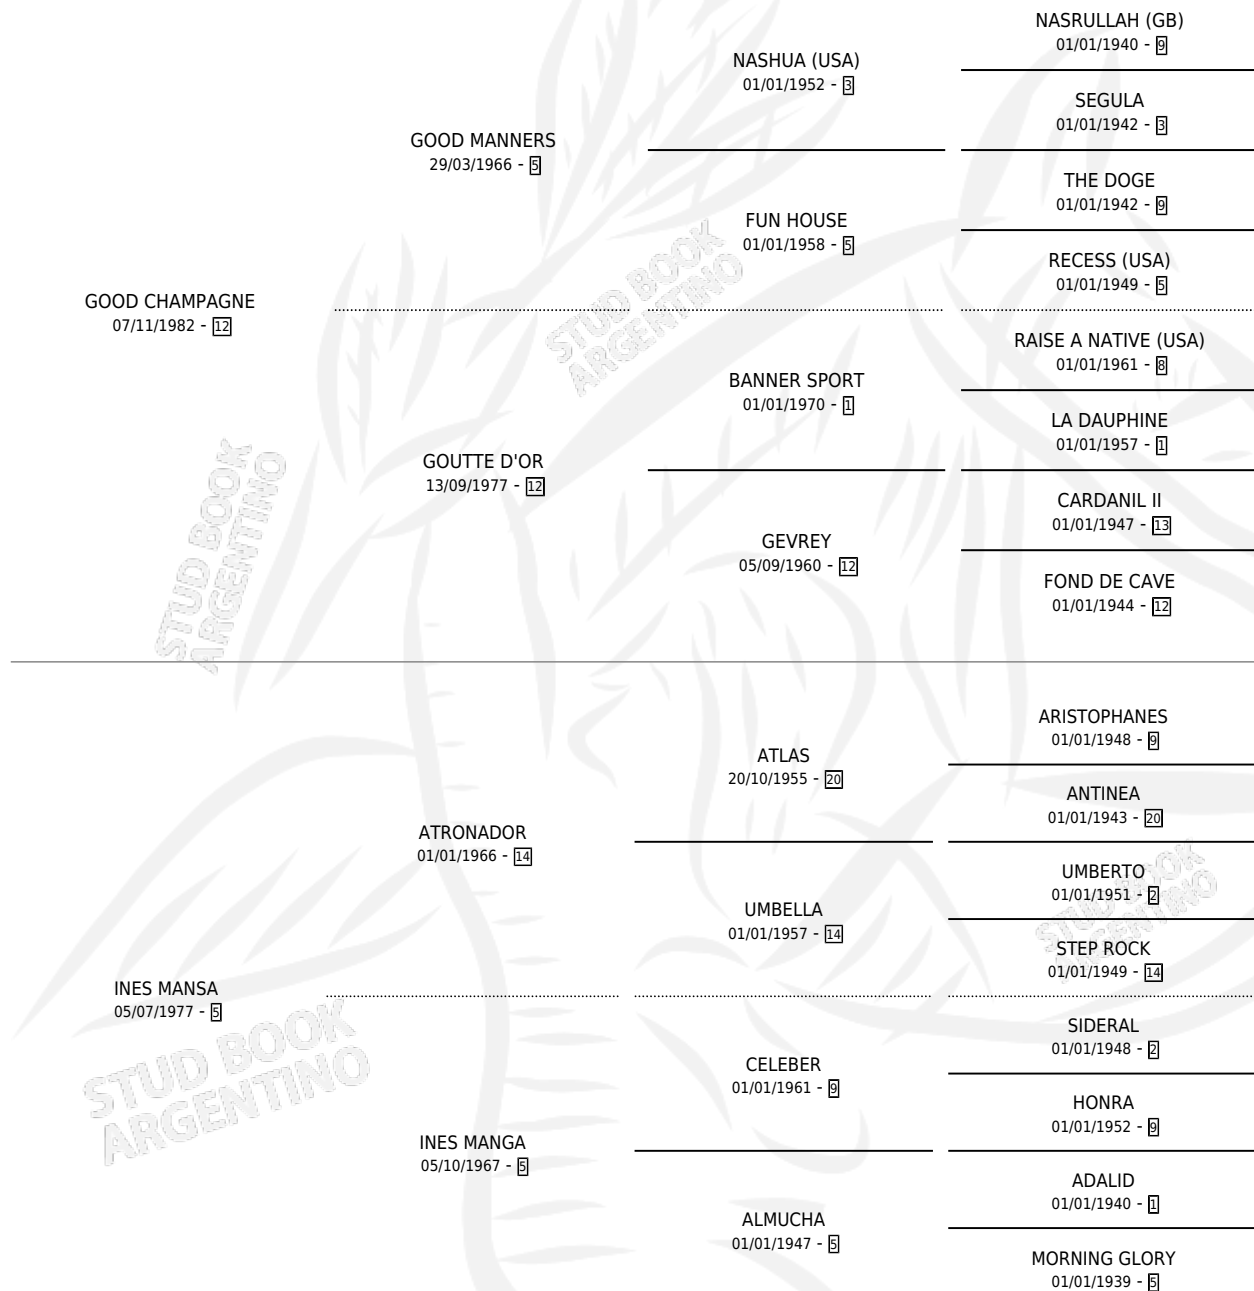

GOOD INES

por GOOD CHAMPAGNE y INES MANSA por ATRONADOR

Argentina · Hembra · Zaino · SP · 25/07/1994
Familia 5-b · Volumen 35

ESTADO

TIPIFICACIÓN SANGUÍNEA	✓
TIPIFICACIÓN POR ADN	✓
PASAPORTE	X
IDENTIFICACIÓN POR MICROCHIP	X
REPRODUCTOR	✓

Lugar de nacimiento: Los Prados

Criador: Sin dato

~

HIJOS

	MACHOS	HEMBRAS
7 NACIERON	6	1
4 CORRIERON	3	1
3 GANARON	2	1
0 GANADORES CL	0 GANADORES GR	0 GANADORES G1

PEDIGREE

S

cimientos 7 / Efectividad 70.00%

PADRILLO	PRODUCTO	CRIADOR	1ER SERVICIO	ÚLTIMO SERVICIO
MARIO ETERNO	∅		11/10/2009	15/10/2009
MARIO ETERNO	∅		03/11/2008	05/11/2008
Datos oficiales del Stud Book Argentino				
MARIO ETERNO	ETERNO DESPOTICO (M Z, 24/10/2008) •MURIÓ EL 04/10/2019•	REVANCHA	20/10/2007	12/11/2007
MARIO ETERNO	ETERNO GAUCHO (M A, 16/09/2007)	REVANCHA	09/10/2006	09/10/2006
MARIO ETERNO	ETERNO LUCHADOR (M Z, 27/09/2006)	REVANCHA	19/10/2005	21/10/2005
MARIO ETERNO	∅		01/11/2004	25/11/2004
MARIO ETERNO	ETERNO LINDO (M Z, 22/10/2004) •MURIÓ EL 22/09/2006•	REVANCHA	15/11/2003	17/11/2003
SPEEDY TOSS	VELOSS DESPOTICA (H ZD, 02/11/2003)	REVANCHA	21/11/2002	21/11/2002
SPEEDY TOSS	VELOSS TALADRO (M A, 02/11/2002)	REVANCHA	11/10/2001	15/11/2001
SPEEDY TOSS	VELOSS CHAMPAGNE (M ZD, 15/07/2001)	REVANCHA	16/08/2000	16/08/2000