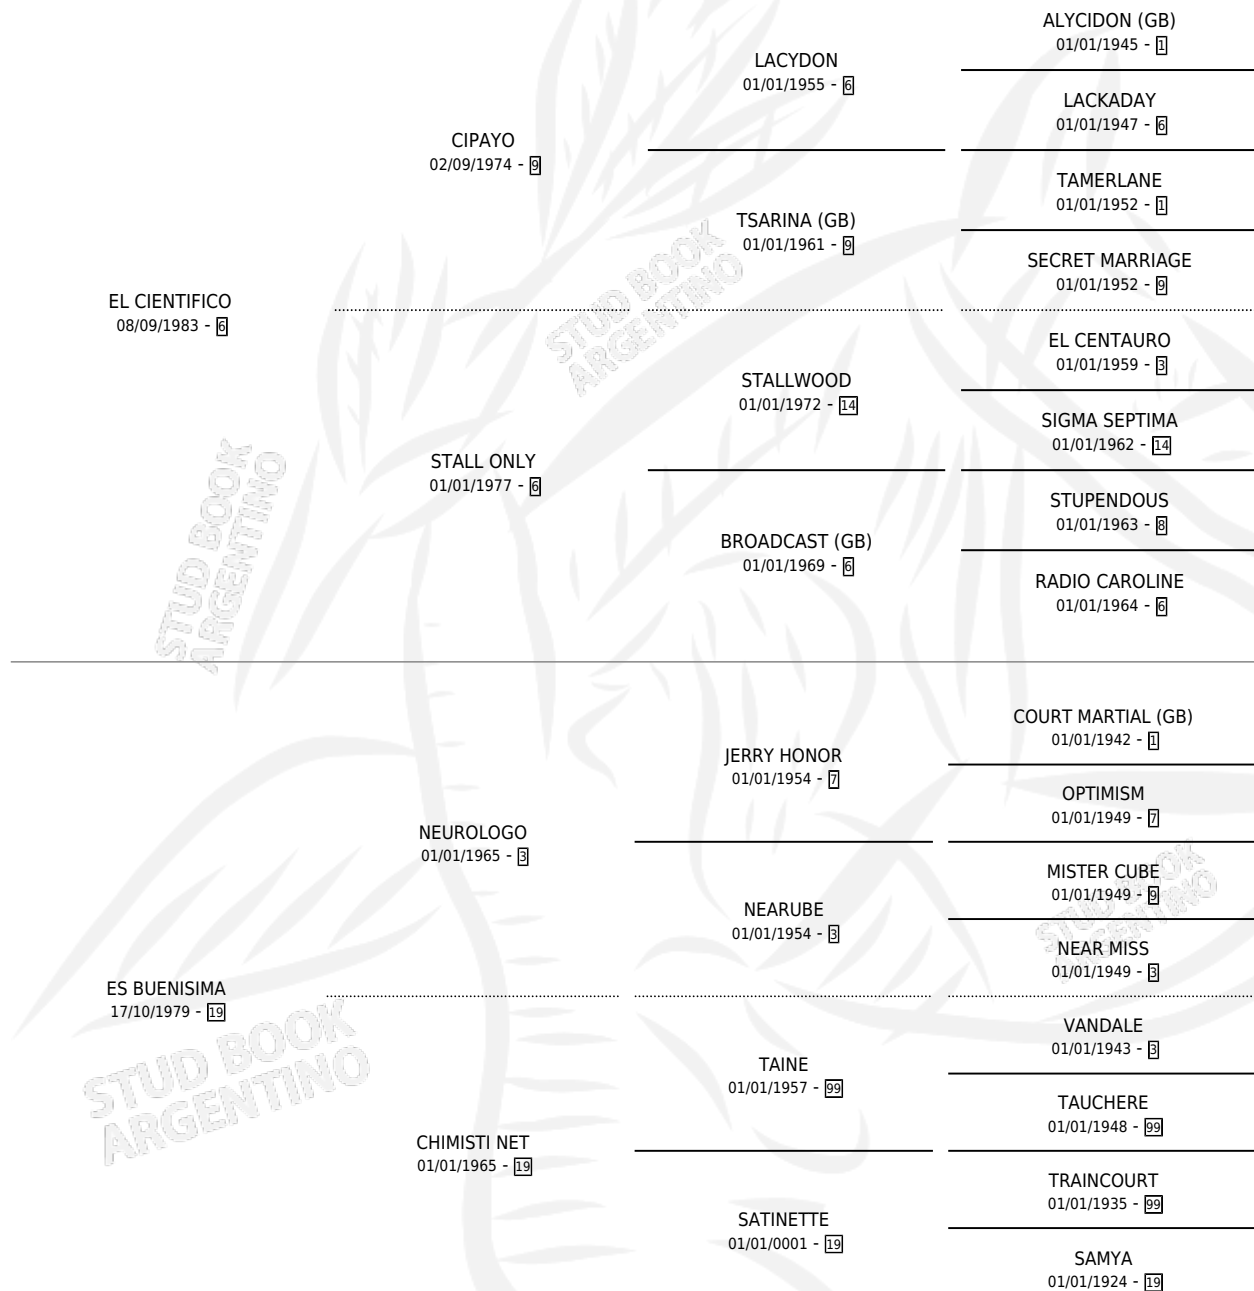

MACHO Y BUENO

por EL CIENTIFICO y ES BUENISIMA por NEUROLOGO

Argentina · Macho · Zaino · SP · 15/07/1994
Familia 19 · Volumen 35

ESTADO

TIPIFICACIÓN SANGUÍNEA	X
TIPIFICACIÓN POR ADN	X
PASAPORTE	X
IDENTIFICACIÓN POR MICROCHIP	X
REPRODUCTOR	X

Lugar de nacimiento: Laguna Larga

Criador: Laguna Larga

PEDIGREE

MACHO Y BUENO

Datos oficiales del Stud Book Argentino

Documento generado el 12/05/2026

studbook.org.ar