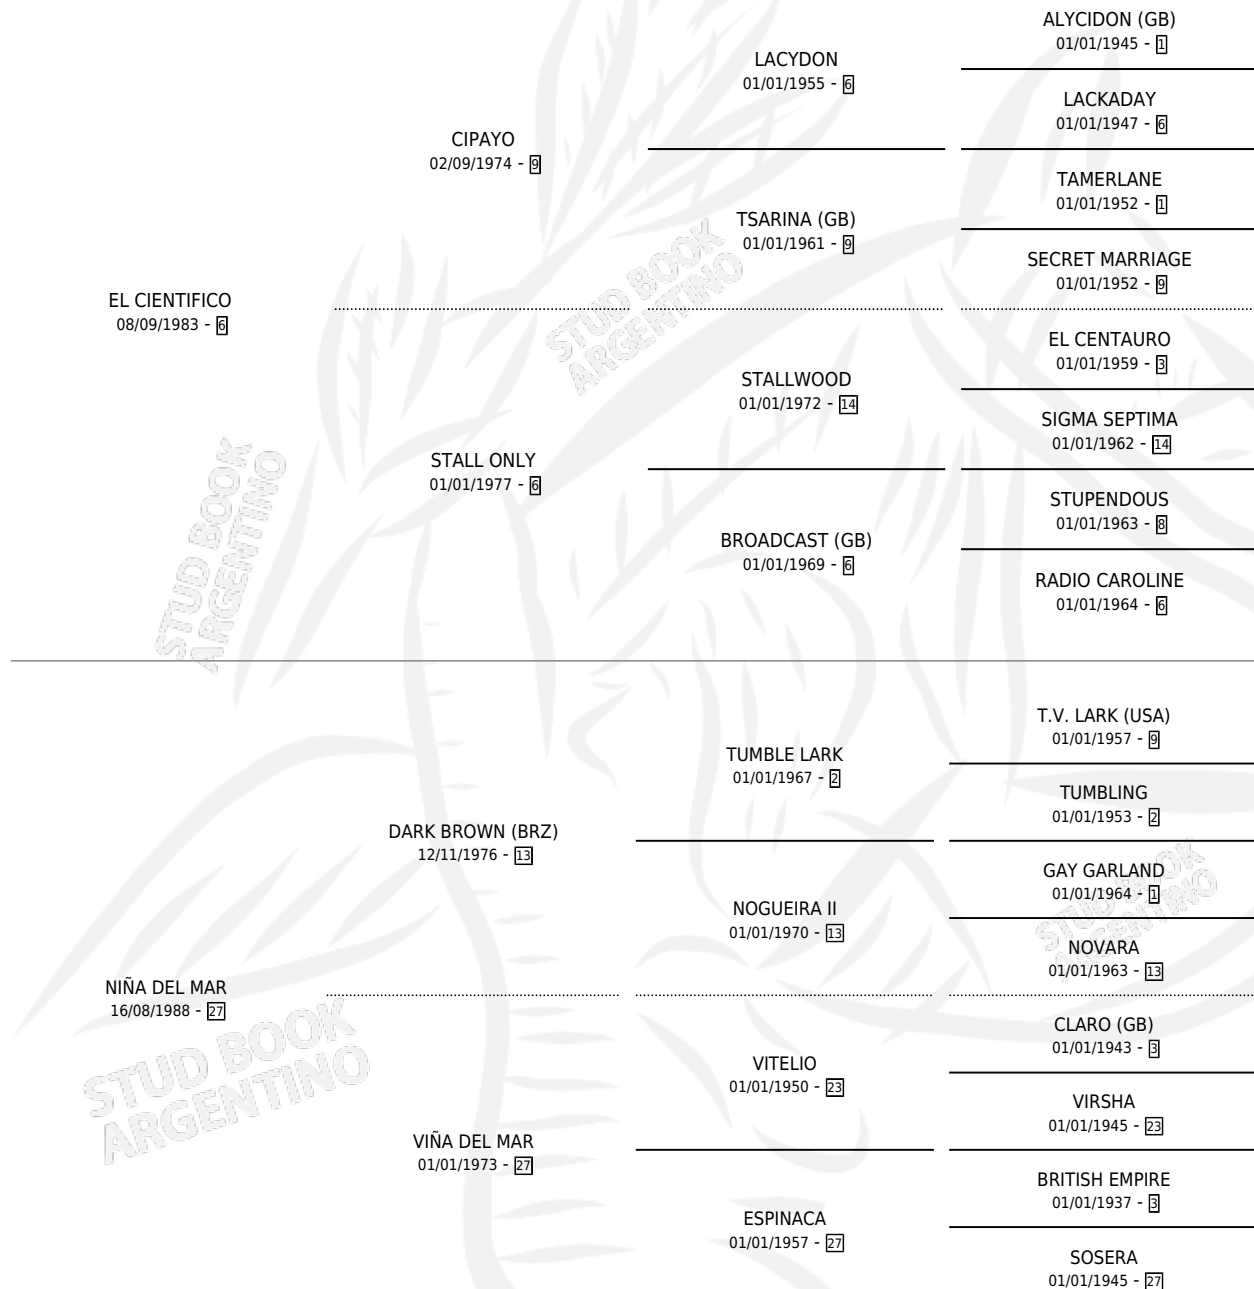

EL IMPERDIBLE

por EL CIENTIFICO y NIÑA DEL MAR por DARK BROWN (BRZ)

Argentina · Macho · Zaino · SP · 20/07/1994
Familia 27-a · Volumen 35

ESTADO

TIPIFICACIÓN SANGUÍNEA	X
TIPIFICACIÓN POR ADN	X
PASAPORTE	X
IDENTIFICACIÓN POR MICROCHIP	X
REPRODUCTOR	X

Lugar de nacimiento: Laguna Larga
Criador: Laguna Larga

PEDIGREE

CAMPAÑA

Solo carreras oficiales de Argentina

POR EDAD

EDAD	CC	1°	2°	3°	4°	5°	NP	CLC	CLG	CLCG1	CLGG1	IMPORTE	GANANCIA / CC
2 AÑOS	2	0	0	0	0	0	2	0	0	0	0	\$0	\$0
TOTALES	2	0	0	0	0	0	2	0	0	0	0	\$0	\$0
%		0.0%	0.0%	0.0%	0.0%	0.0%	100%	0.0%	0.0%	0.0%	0.0%		