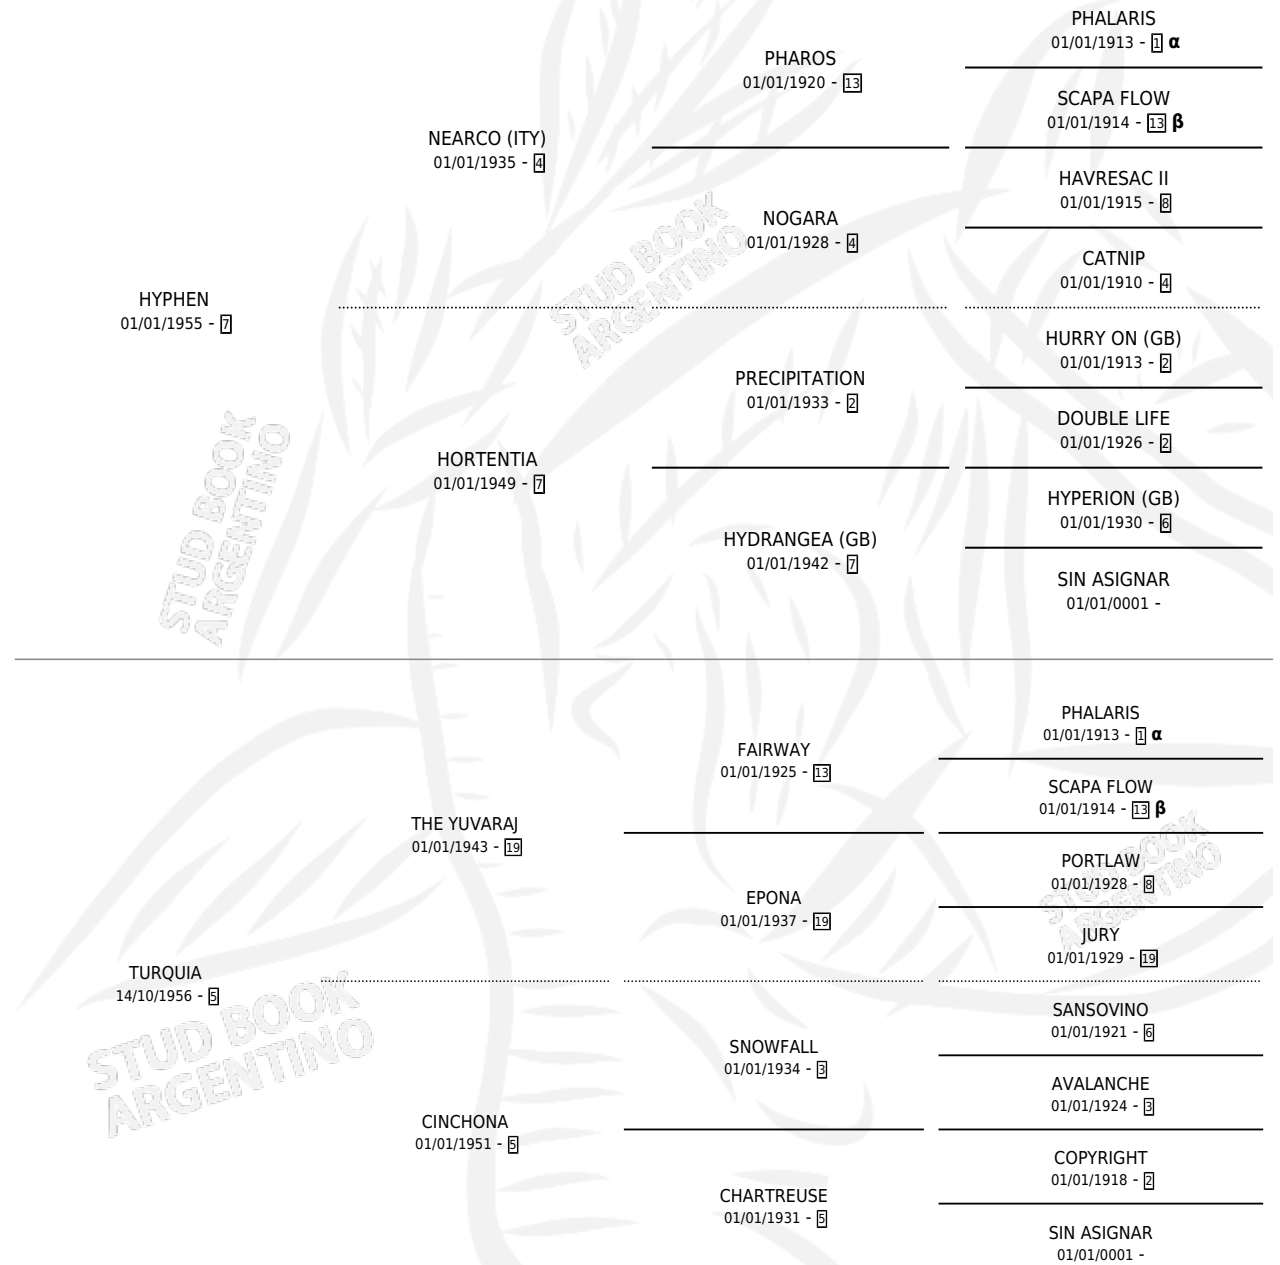

HONEY LADY

por HYPHEN y TURQUIA por THE YUVARAJ

Argentina · Hembra · Alazan · SP · 28/08/1972
Familia 5-c · Volumen 28

ESTADO

TIPIFICACIÓN SANGUÍNEA	X
TIPIFICACIÓN POR ADN	X
PASAPORTE	X
IDENTIFICACIÓN POR MICROCHIP	X
REPRODUCTOR	X

Lugar de nacimiento: Campo particular

Criador: Sin dato

PEDIGREE

INBREEDING : α, β

HONEY LADY

Datos oficiales del Stud Book Argentino

Documento generado el 10/05/2026

studbook.org.ar