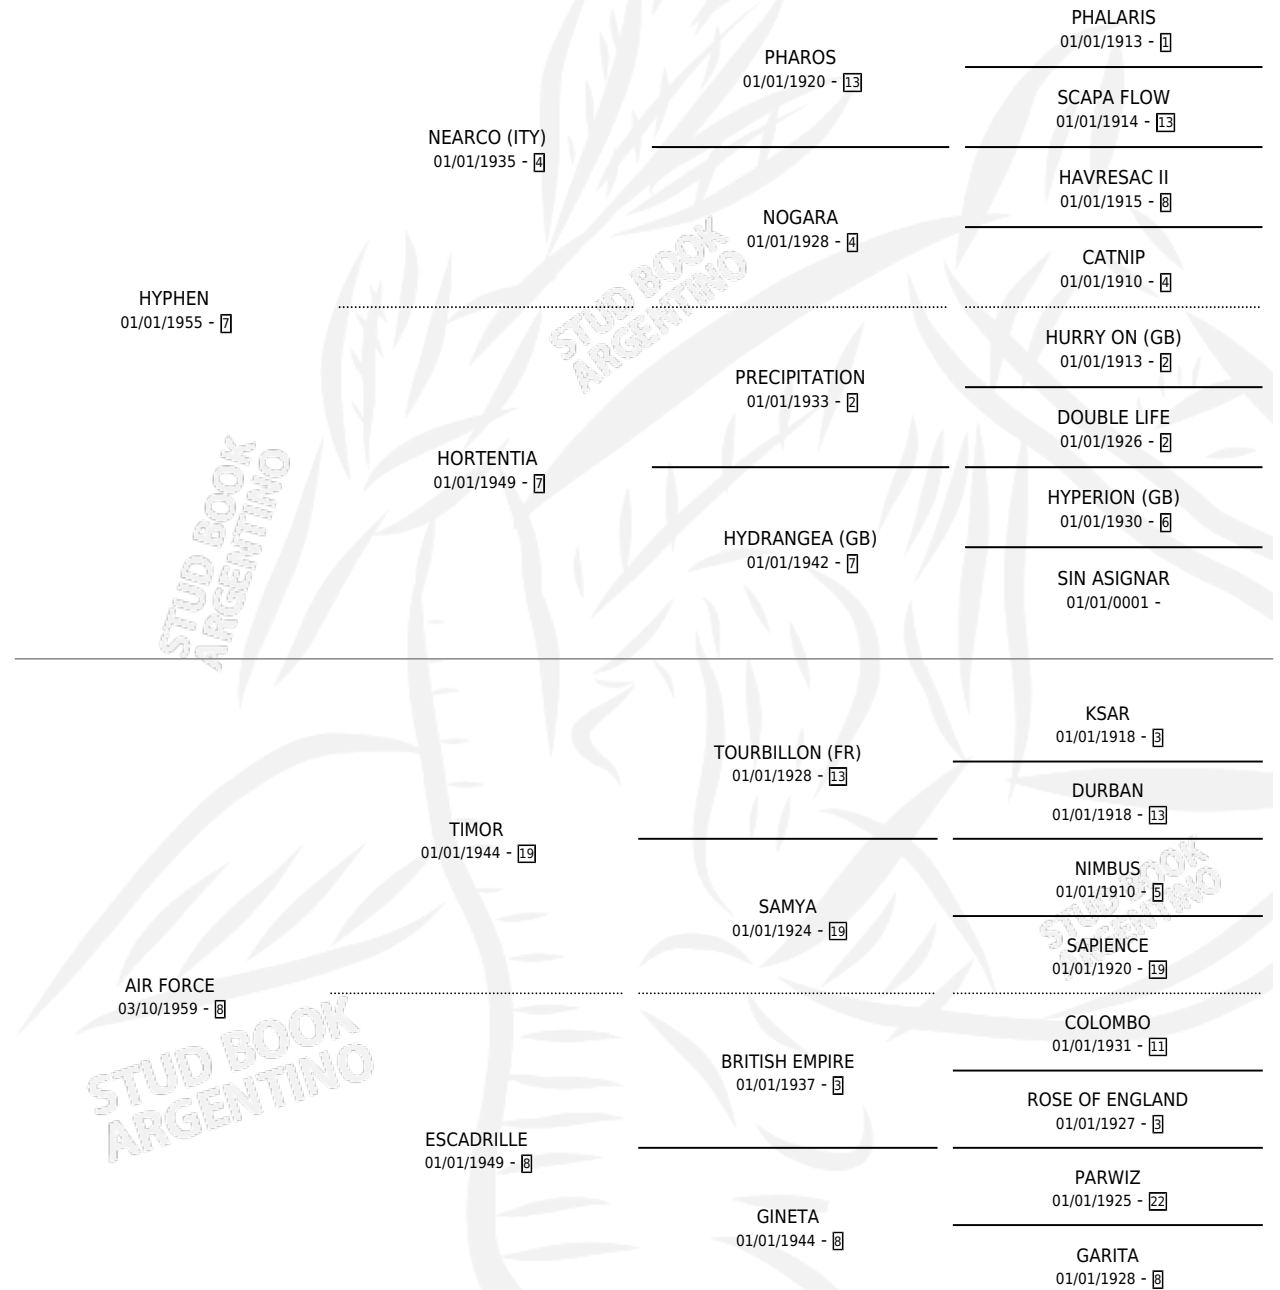

HURRY

por HYPHEN y AIR FORCE por TIMOR

Argentina · Macho · Alazan Tostado · SP · 28/08/1972
Familia 8-j · Volumen 28

ESTADO

TIPIFICACIÓN SANGUÍNEA	X
TIPIFICACIÓN POR ADN	X
PASAPORTE	X
IDENTIFICACIÓN POR MICROCHIP	X
REPRODUCTOR	X

Lugar de nacimiento: Campo particular

Criador: Sin dato

PEDIGREE

HURRY

Datos oficiales del Stud Book Argentino

Documento generado el 01/05/2026

studbook.org.ar