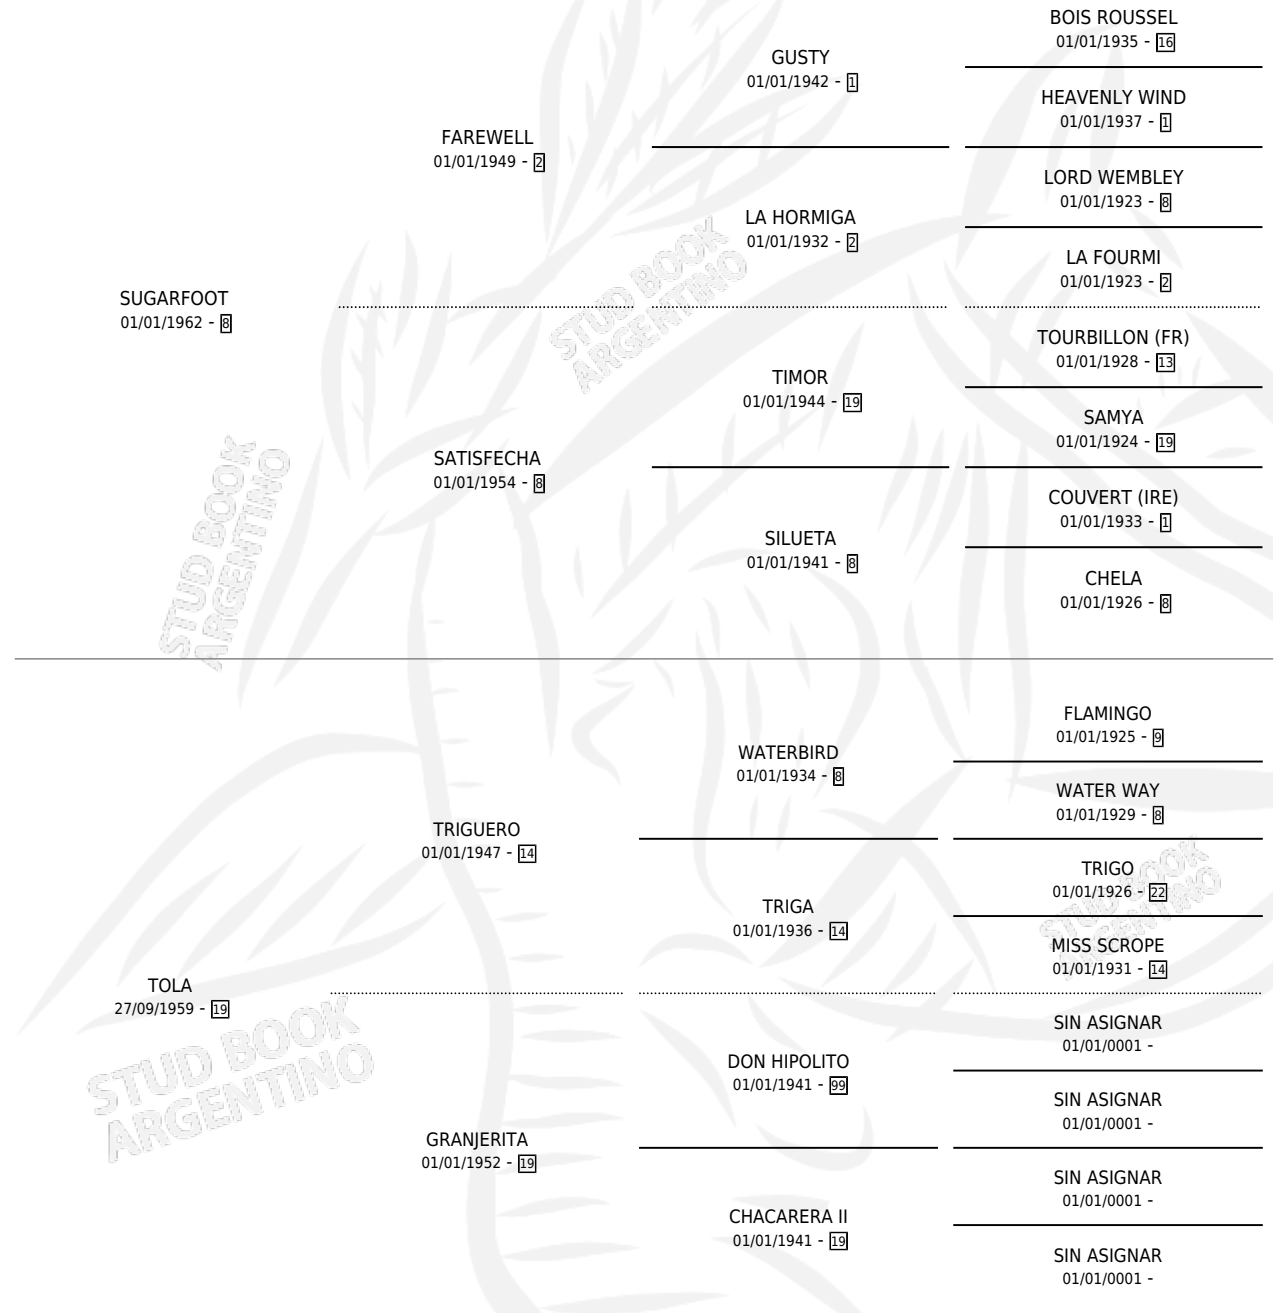

SANDOLINO

por SUGARFOOT y TOLA por TRIGUERO

Argentina · Macho · Zaino Colorado · SP · 25/08/1972
Familia 19 · Volumen 28

ESTADO

TIPIFICACIÓN SANGUÍNEA	X
TIPIFICACIÓN POR ADN	X
PASAPORTE	X
IDENTIFICACIÓN POR MICROCHIP	X
REPRODUCTOR	X

Lugar de nacimiento: Campo particular

Criador: Sin dato

PEDIGREE

SANDOLINO

Datos oficiales del Stud Book Argentino

Documento generado el 07/05/2026

studbook.org.ar