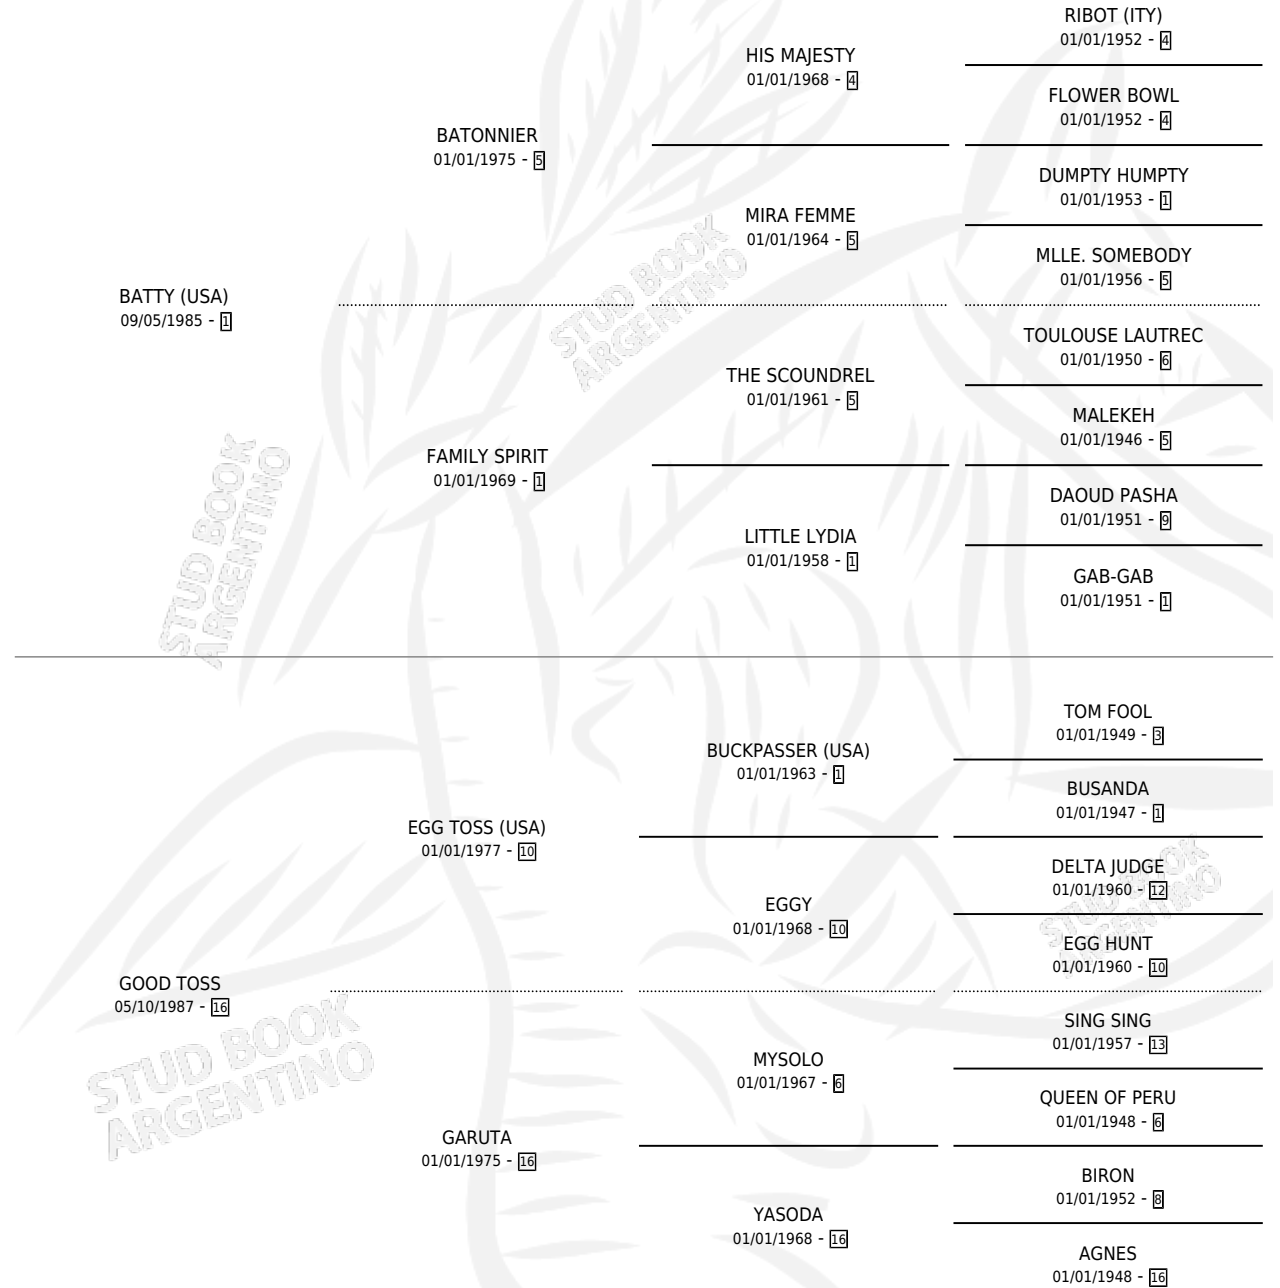

BATTY GEBLONA

por **BATTY (USA)** y **GOOD TOSS** por **EGG TOSS (USA)**

Argentina · Hembra · Zaino · SP · 11/07/1994
Familia 16-d · Volumen 35

ESTADO

TIPIFICACIÓN SANGUÍNEA	X
TIPIFICACIÓN POR ADN	X
PASAPORTE	X
IDENTIFICACIÓN POR MICROCHIP	X
REPRODUCTOR	X

Lugar de nacimiento: La Biznaga

Criador: La Biznaga

PEDIGREE

BATTY GEBLONA

Datos oficiales del Stud Book Argentino

Documento generado el 12/05/2026

studbook.org.ar