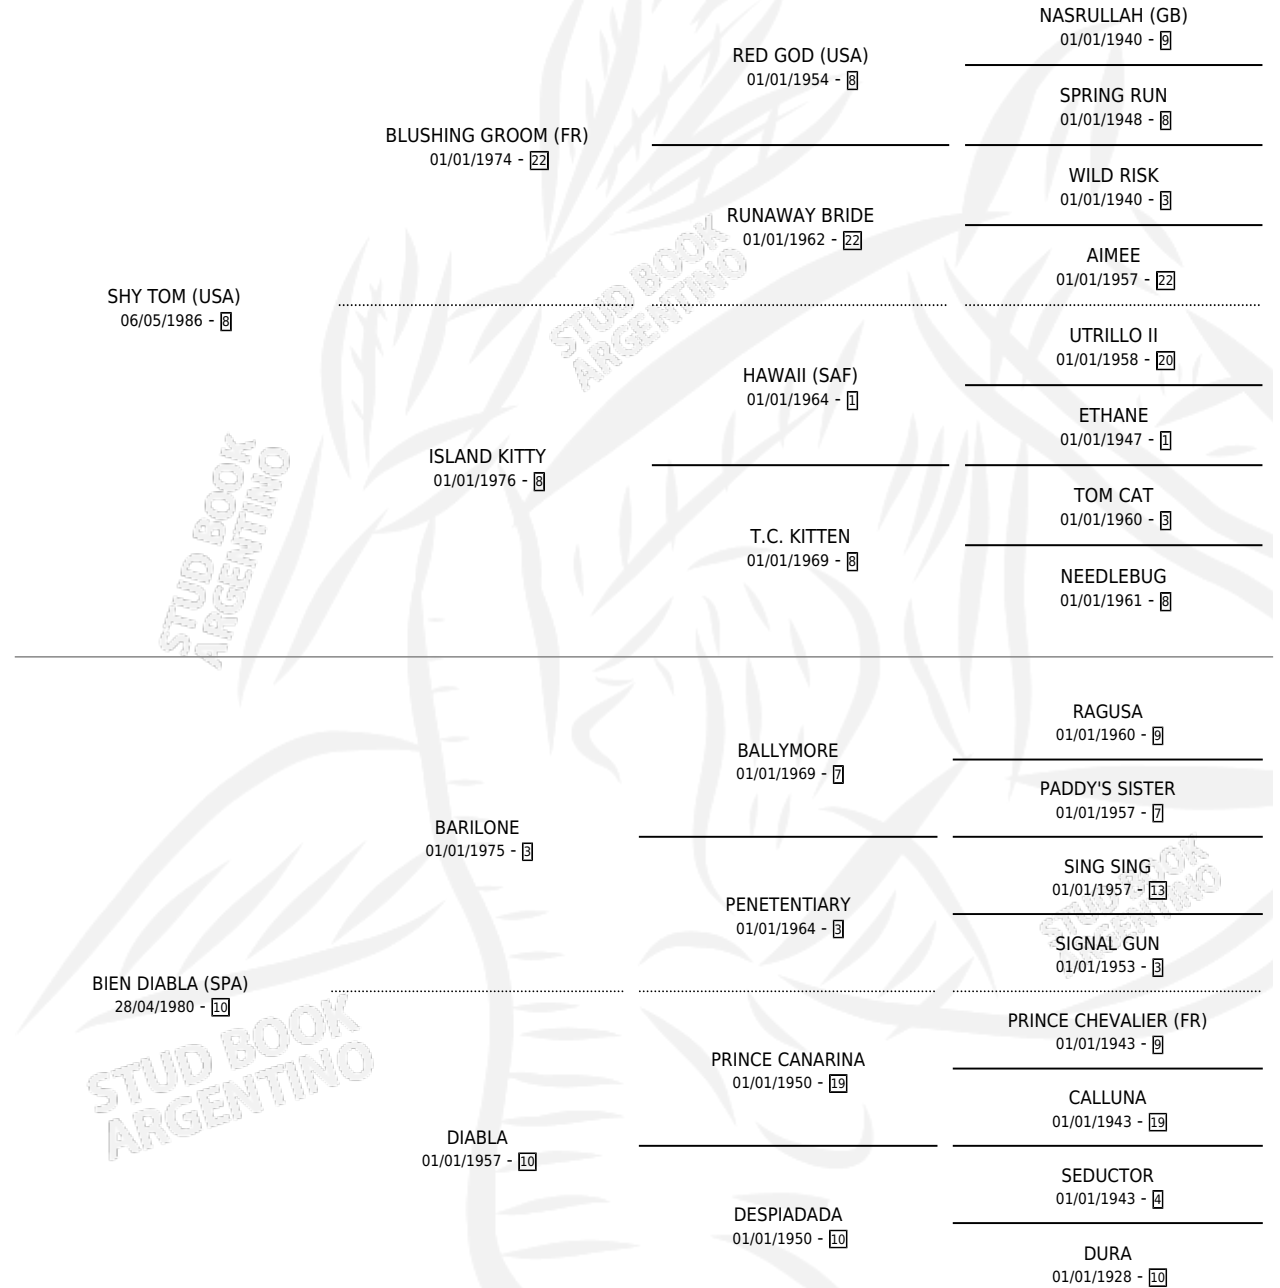

SHY BIENUDA

por SHY TOM (USA) y BIEN DIABLA (SPA) por BARILONE

Argentina · Hembra · Alazan · SP · 14/07/1994
Familia 10-a · Volumen 35

ESTADO

TIPIFICACIÓN SANGUÍNEA	✓
TIPIFICACIÓN POR ADN	✓
PASAPORTE	X
IDENTIFICACIÓN POR MICROCHIP	X
REPRODUCTOR	✓

Lugar de nacimiento: La Biznaga

Criador: La Biznaga

~

HIJOS

	MACHOS	HEMBRAS
5 NACIERON	1	4
3 CORRIERON	1	2
2 GANARON	1	1
0 GANADORES CL	0 GANADORES GR	0 GANADORES G1

PEDIGREE

CAMPAÑA

Solo carreras oficiales de Argentina