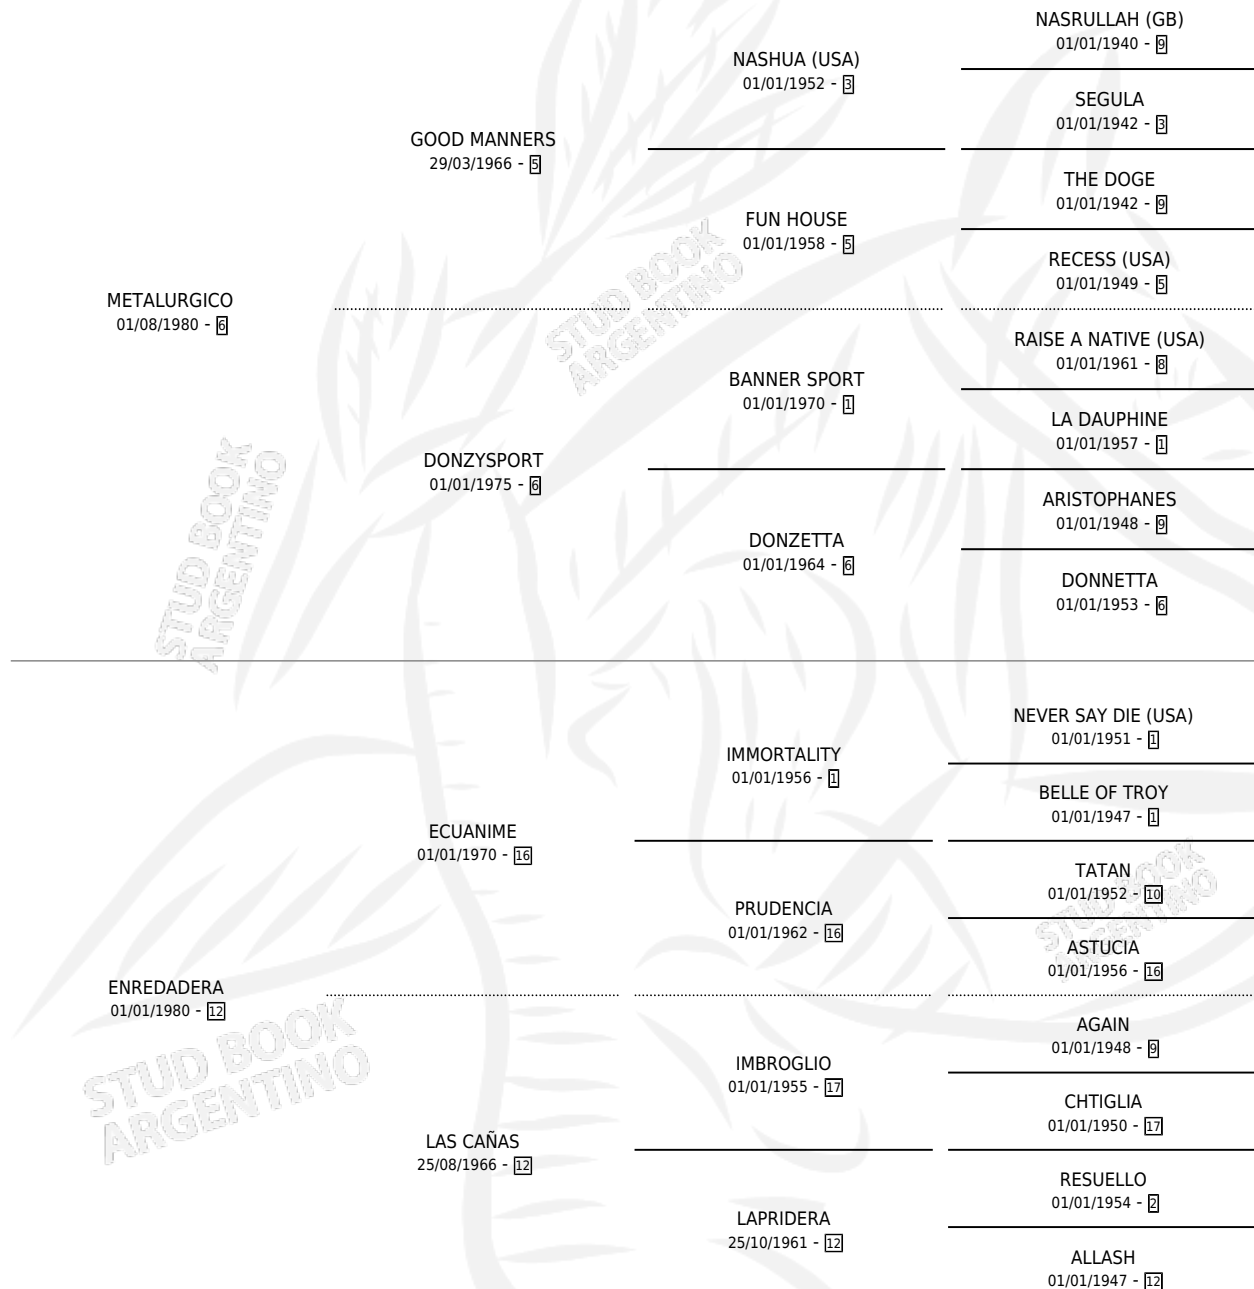

METEDORA (URU)

por METALURGICO y ENREDADERA por ECUANIME

Uruguay · Hembra · Alazan · SP · 25/09/1990
Familia 12-d · Volumen web

ESTADO

TIPIFICACIÓN SANGUÍNEA	X
TIPIFICACIÓN POR ADN	X
PASAPORTE	X
IDENTIFICACIÓN POR MICROCHIP	X
REPRODUCTOR	X

Lugar de nacimiento: Uruguay

Criador: Extranjero

PEDIGREE