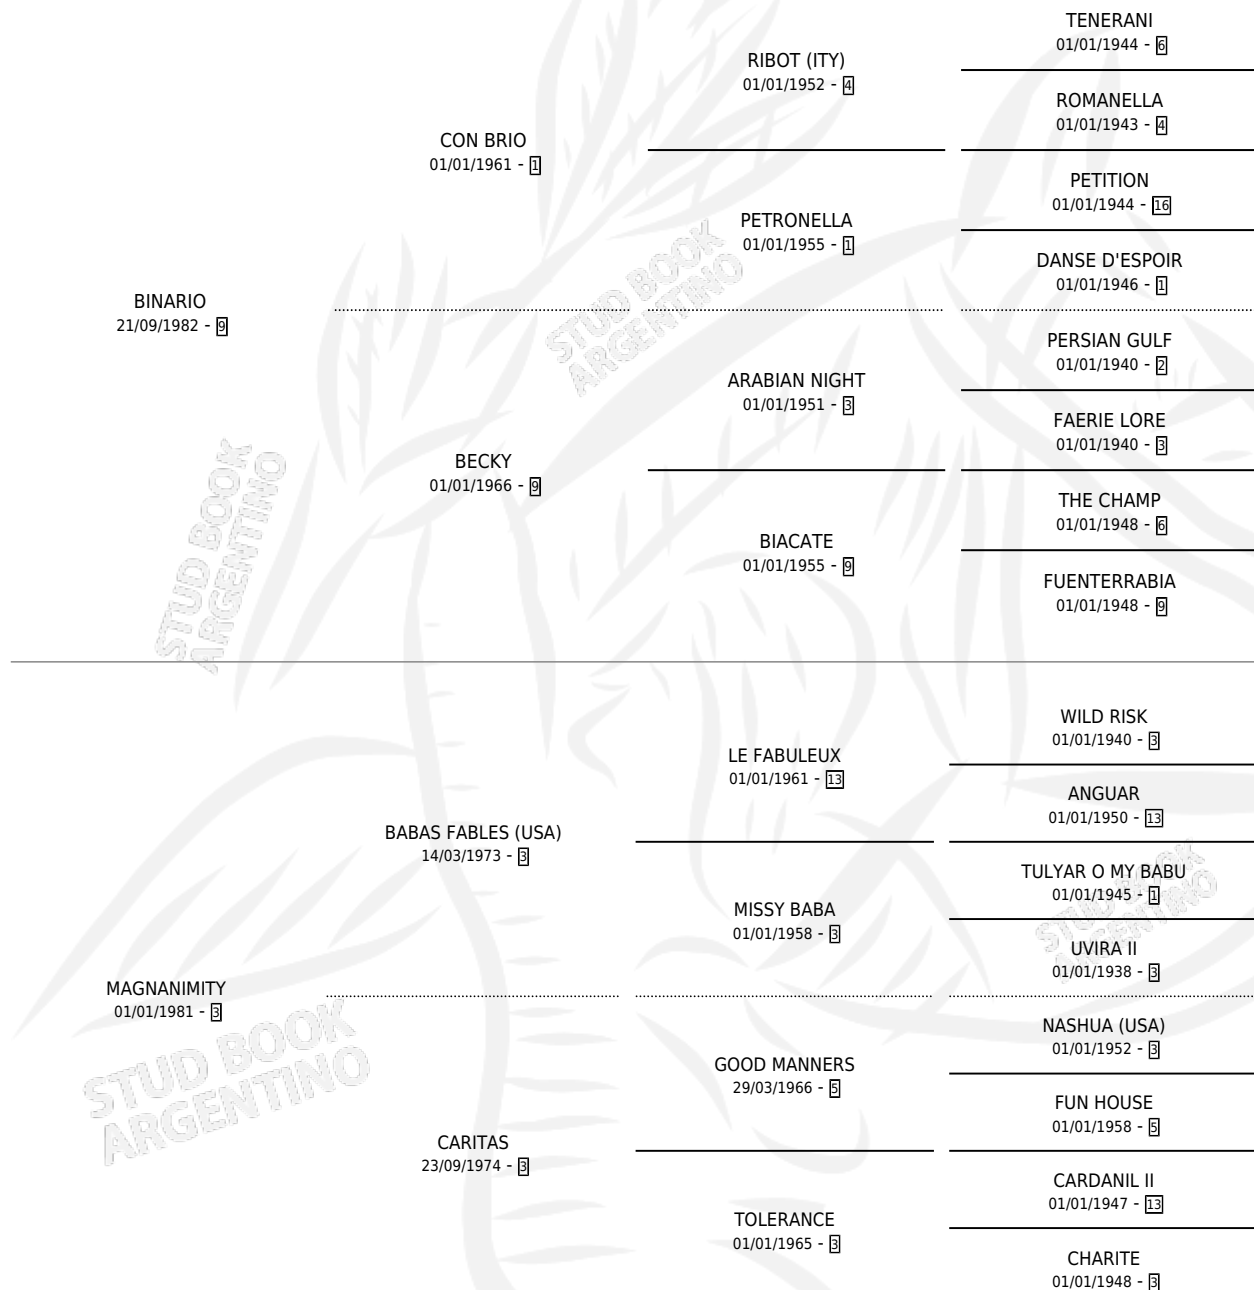

MARY AZUL

por **BINARIO** y **MAGNANIMITY** por **BABAS FABLES (USA)**

Argentina · Hembra · Alazan · SP · 28/07/1994
Familia 3-f · Volumen 35

ESTADO

TIPIFICACIÓN SANGUÍNEA	✓
TIPIFICACIÓN POR ADN	✓
PASAPORTE	X
IDENTIFICACIÓN POR MICROCHIP	X
REPRODUCTOR	✓

Lugar de nacimiento: Clausan
Criador: Clausan

~

HIJOS

	MACHOS	HEMBRAS
7 NACIERON	4	3
5 CORRIERON	2	3
3 GANARON	1	2
0 GANADORES CL	0 GANADORES GR	0 GANADORES G1

PEDIGREE

CAMPAÑA

Solo carreras oficiales de Argentina