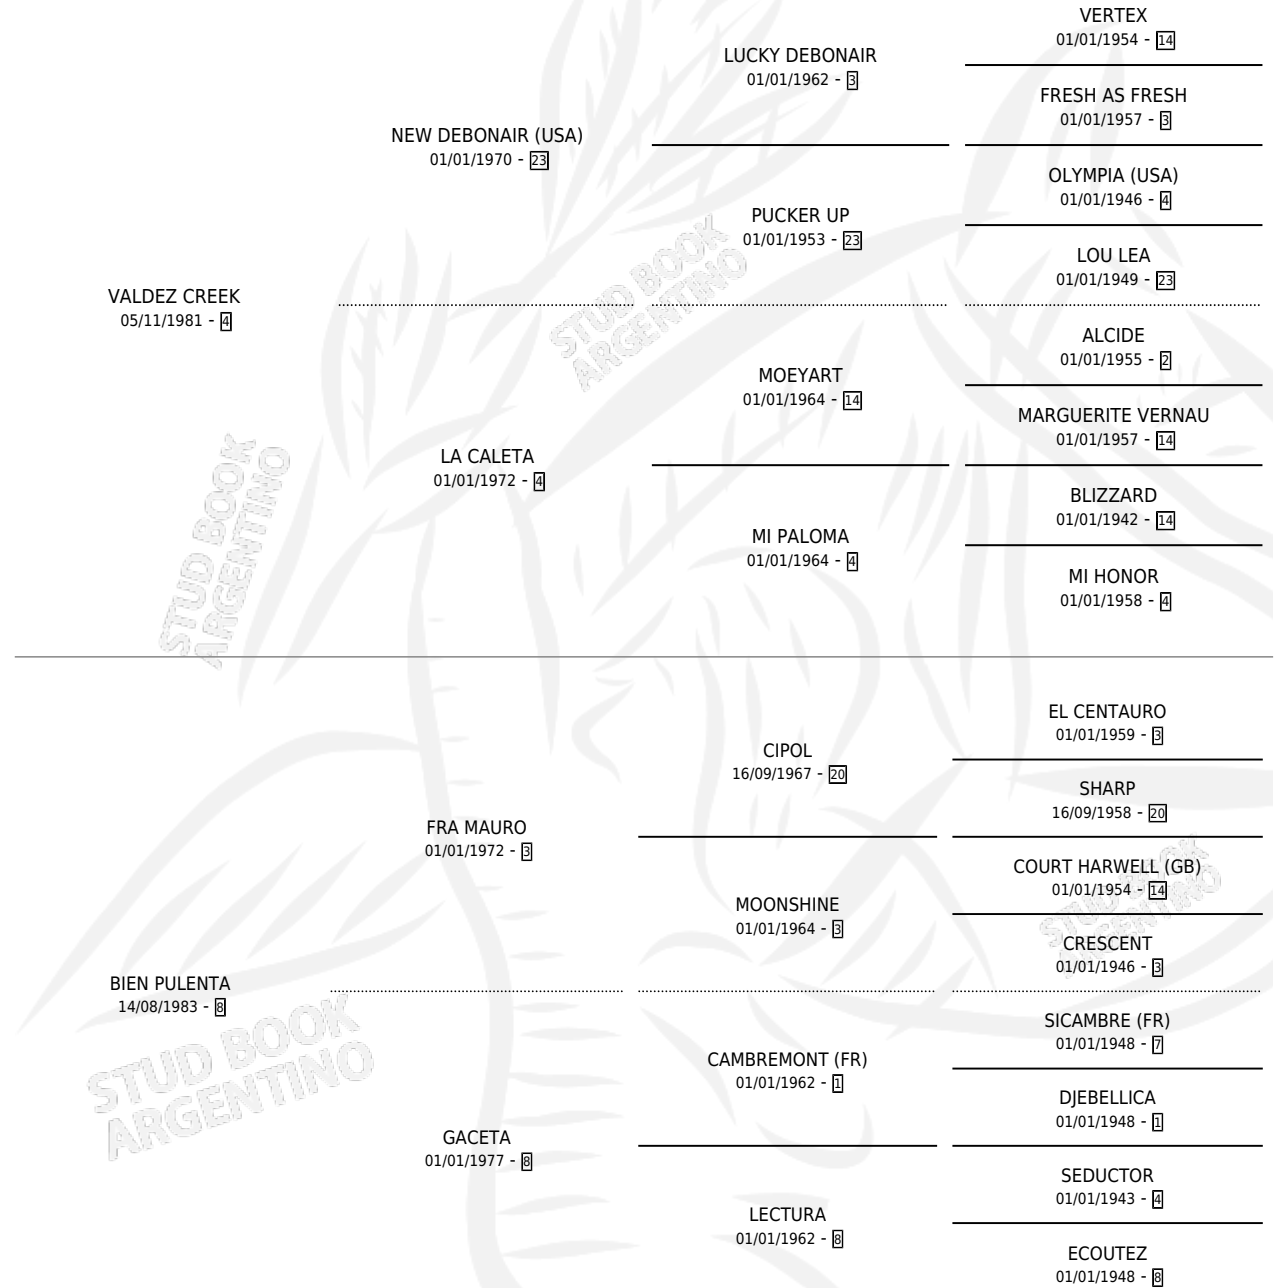

GRAN POLENTA

por VALDEZ CREEK y BIEN PULENTA por FRA MAURO

Argentina · Hembra · Zaino · SP · 16/07/1994
Familia 8-k · Volumen 35

ESTADO

TIPIFICACIÓN SANGUÍNEA	✓
TIPIFICACIÓN POR ADN	✓
PASAPORTE	X
IDENTIFICACIÓN POR MICROCHIP	X
REPRODUCTOR	✓

Lugar de nacimiento: San Eloy
Criador: Sin dato

~

HIJOS

	MACHOS	HEMBRAS
2 NACIERON	2	0
SIN ACTUACIONES		

PEDIGREE

S

mientos 2 / Efectividad 22.22%

PADRILLO	PRODUCTO	CRIADOR	1ER SERVICIO	ÚLTIMO SERVICIO
INTRINSECO	∅		22/11/2005	22/11/2005
GRAN POLENTA	∅		22/10/2004	22/10/2004
INTRINSECO	CLAUDINO (M Z, 13/10/2004)	SIN DATO	21/10/2003	22/10/2003
ALARDEO	∅		17/10/2002	19/10/2002
ILLUSIONIST	∅		08/09/2001	10/09/2001
MONTE FORLI	MONTE CREEK (M A, 28/08/2001)	SIN DATO	18/09/2000	18/09/2000
MONTE FORLI	∅		11/10/1999	11/10/1999
BRAVITO	∅		17/08/1999	19/08/1999
REVIL (USA)	∅		24/11/1998	29/11/1998