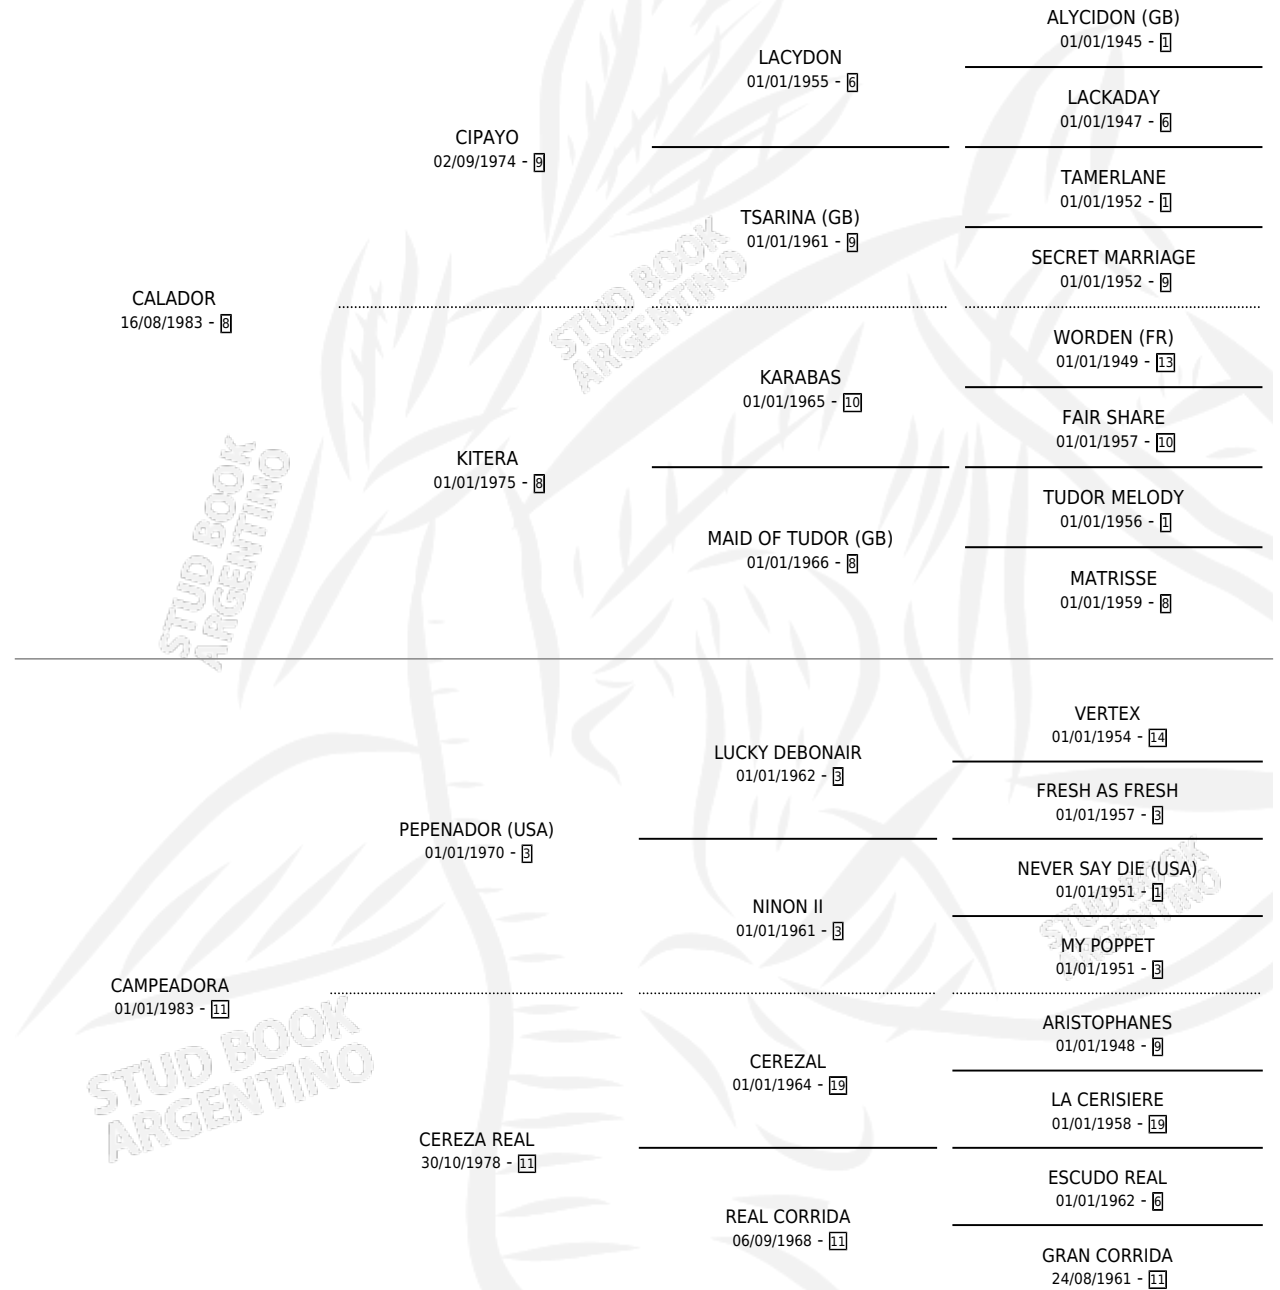

CALMELODY

por CALADOR y CAMPEADORA por PEPENADOR (USA)

Argentina · Hembra · Zaino · SP · 30/07/1994
Familia 11-e · Volumen 35

ESTADO

TIPIFICACIÓN SANGUÍNEA	✓
TIPIFICACIÓN POR ADN	✓
PASAPORTE	X
IDENTIFICACIÓN POR MICROCHIP	X
REPRODUCTOR	✓

Lugar de nacimiento: La Madrugada

Criador: La Madrugada

~

HIJOS

	MACHOS	HEMBRAS
2 NACIERON	2	0
2 CORRIERON	2	0

SIN ACTUACIONES

PEDIGREE

CAMPAÑA

Solo carreras oficiales de Argentina

POR EDAD

EDAD	CC	1°	2°	3°	4°	5°	NP	CLC	CLG	CLCG1	CLGG1	IMPORTE	GANANCIA / CC
3 AÑOS	3	0	0	0	0	0	3	0	0	0	0	\$0	\$0
TOTALES	3	0	0	0	0	0	3	0	0	0	0	\$0	\$0
%		0.0%	0.0%	0.0%	0.0%	0.0%	100%	0.0%	0.0%	0.0%	0.0%		