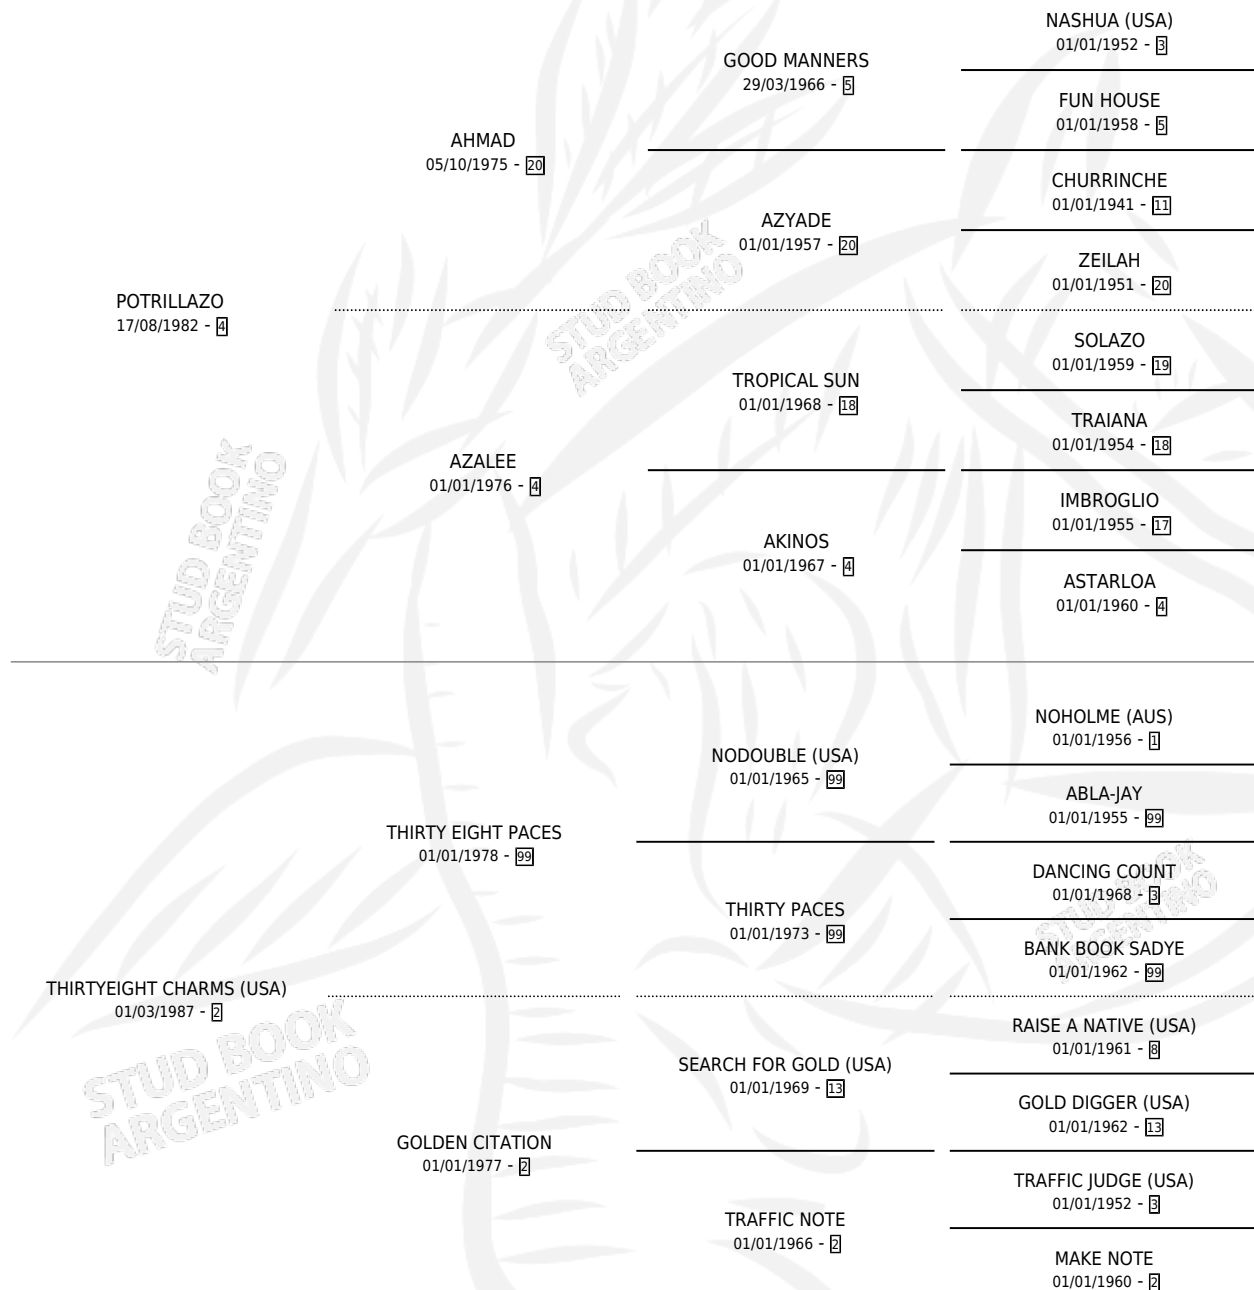

POTRIPACE

por **POTRILLAZO** y **THIRTYEIGHT CHARMS (USA)** por
THIRTY EIGHT PACES

Argentina · Hembra · Alazan · SP · 03/08/1994
Familia 2-o · Volumen 35

ESTADO

TIPIFICACIÓN SANGUÍNEA	✓
TIPIFICACIÓN POR ADN	X
PASAPORTE	X
IDENTIFICACIÓN POR MICROCHIP	X
REPRODUCTOR	✓

Lugar de nacimiento: La Madrugada
Criador: La Madrugada

~

HIJOS

	MACHOS	HEMBRAS
1 NACIERON	0	1
SIN ACTUACIONES		

PEDIGREE

EXPORTACIÓN / IMPORTACIÓN

FECHA	MOVIMIENTO	PAÍS
06/11/2001	EXPORTADO	URUGUAY

~

SERVICIOS

Servicios **2** / Nacimientos **1** / Efectividad **50.00%**

PADRILLO	PRODUCTO	CRIADOR	1ER SERVICIO	ÚLTIMO SERVICIO
STRAWBERRY-LI	∅		30/09/2000	20/10/2000
ALPINO FITZ	ALPINA PACE (H A, 20/09/2000)	LA MADRUGADA	25/09/1999	25/09/1999