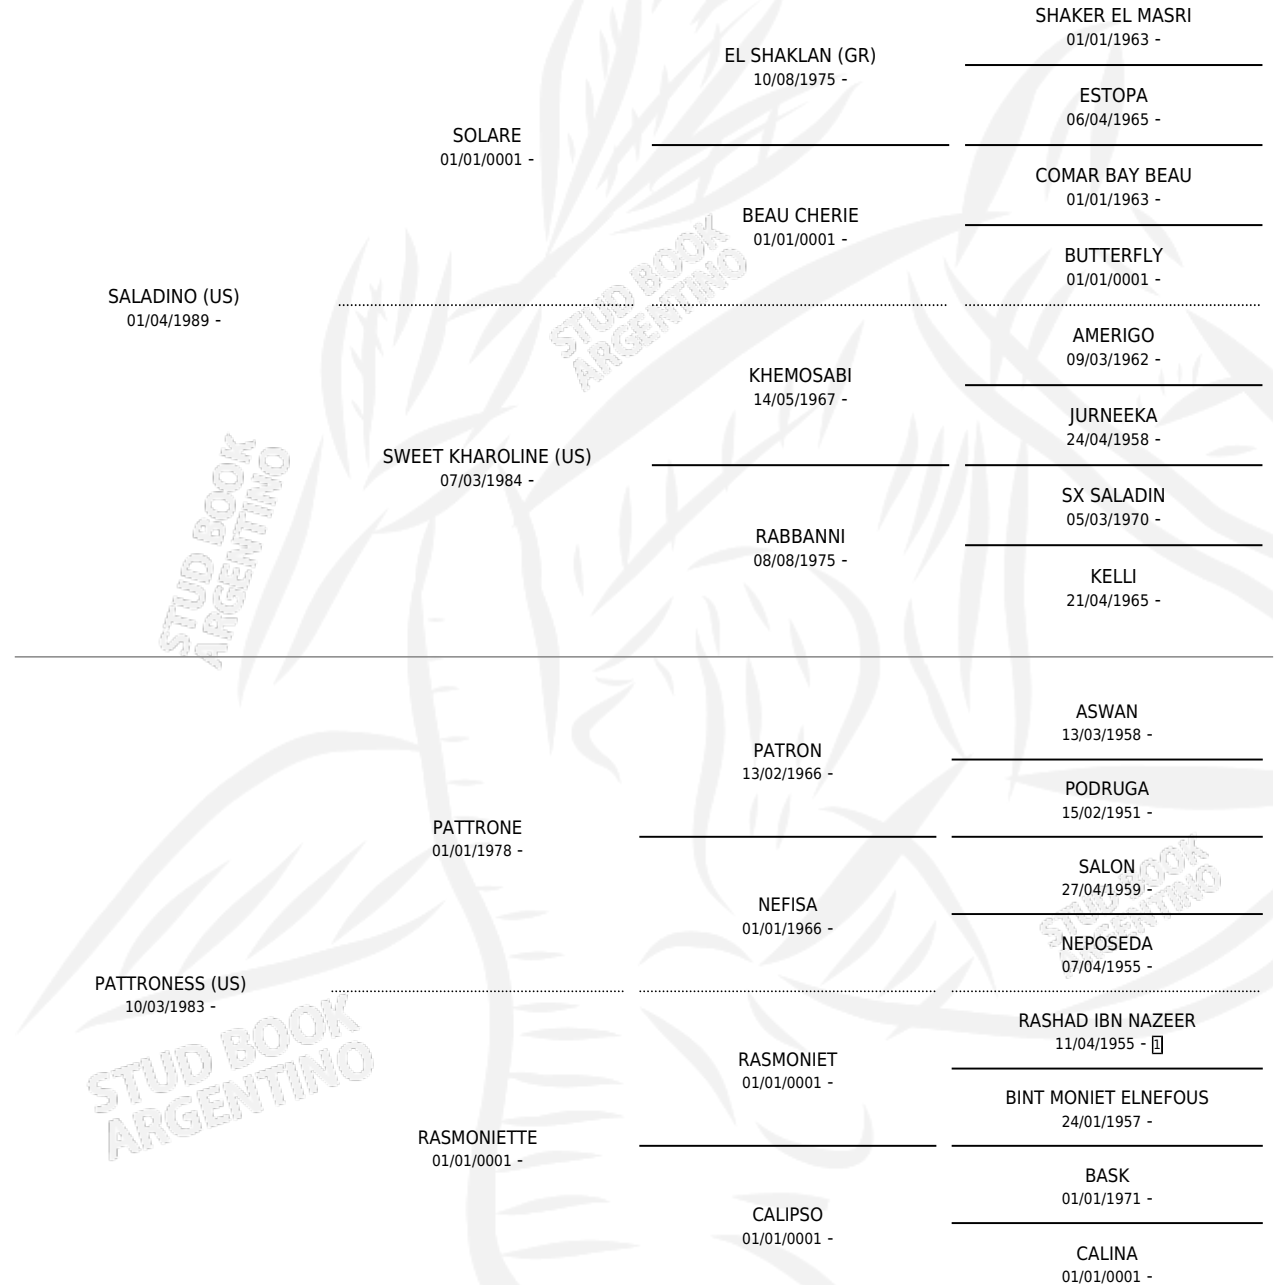

LML DAHIR

por **SALADINO (US)** y **PATTRONESS (US)** por **PATTRONE**

Argentina · Macho · Zaino · AP · 24/07/1994
Familia · Volumen 35

ESTADO

TIPIFICACIÓN SANGUÍNEA	X
TIPIFICACIÓN POR ADN	X
PASAPORTE	X
IDENTIFICACIÓN POR MICROCHIP	X
REPRODUCTOR	X

Lugar de nacimiento: La Media Legua

Criador: Sin dato

PEDIGREE

LML DAHIR

Datos oficiales del Stud Book Argentino

Documento generado el 02/05/2026

studbook.org.ar