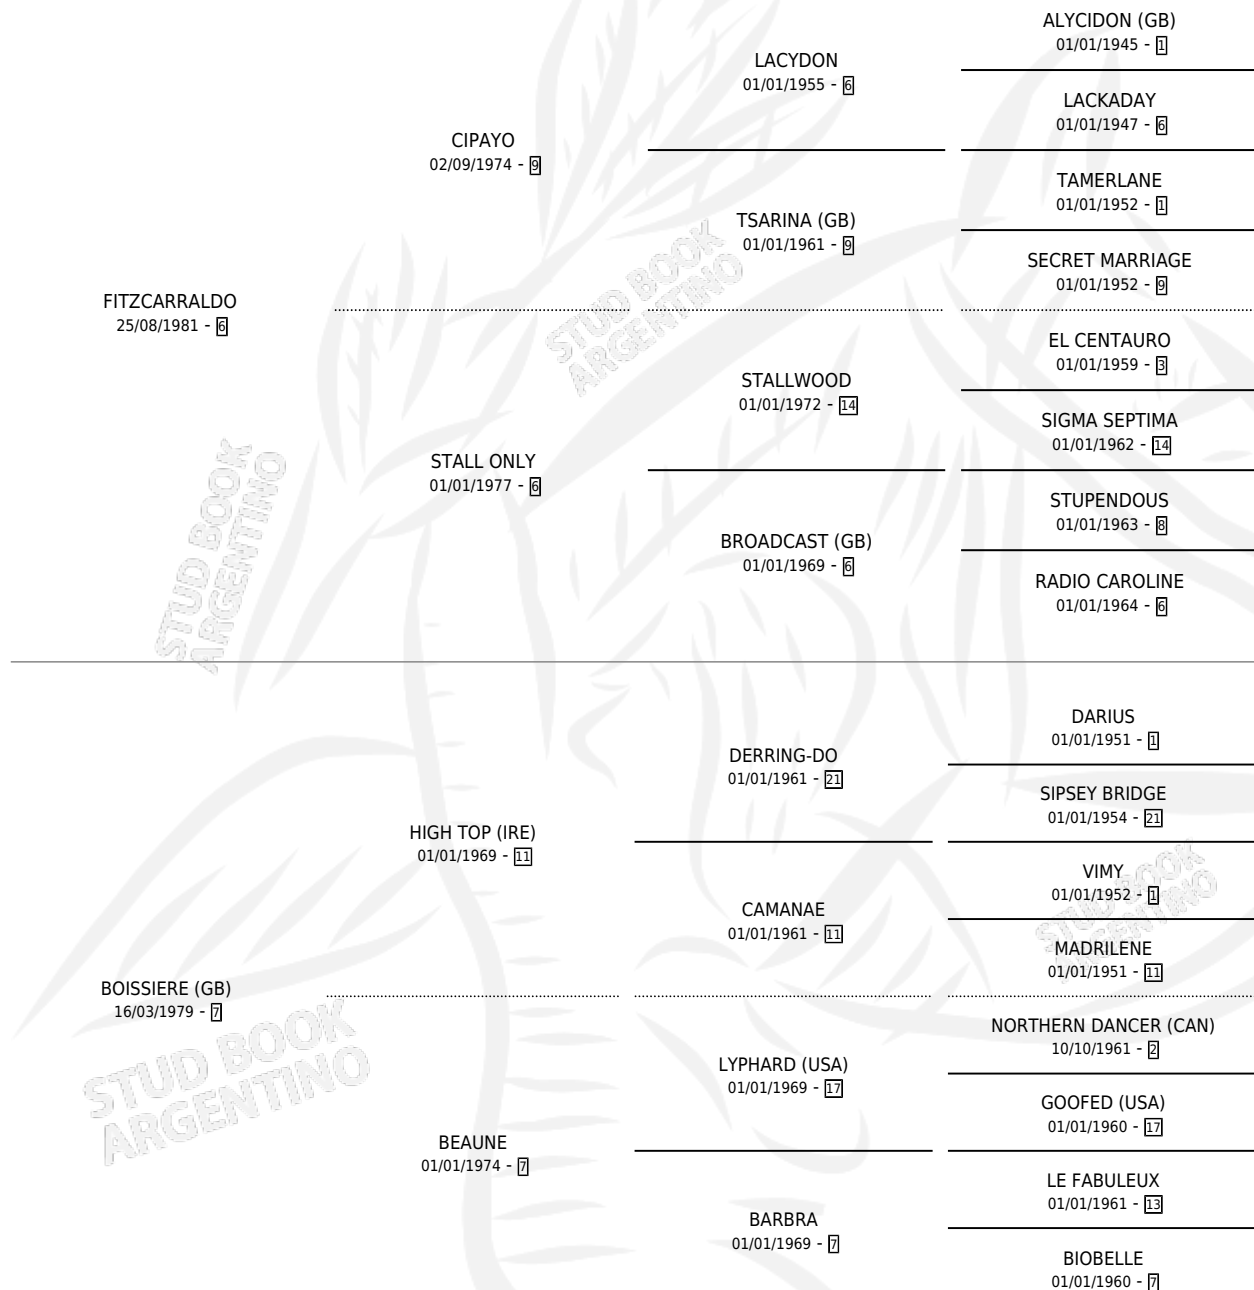

FRANCESA FITZ

por FITZCARRALDO y BOISSIERE (GB) por HIGH TOP (IRE)

Argentina · Hembra · Zaino · SP · 20/07/1994
Familia 7-f · Volumen 35

ESTADO

TIPIFICACIÓN SANGUÍNEA	✓
TIPIFICACIÓN POR ADN	✓
PASAPORTE	X
IDENTIFICACIÓN POR MICROCHIP	X
REPRODUCTOR	✓

Lugar de nacimiento: Firmamento
Criador: Firmamento

~

HIJOS

	MACHOS	HEMBRAS
7 NACIERON	3	4
6 CORRIERON	3	3
5 GANARON	2	3
0 GANADORES CL	0 GANADORES GR	0 GANADORES G1

PEDIGREE