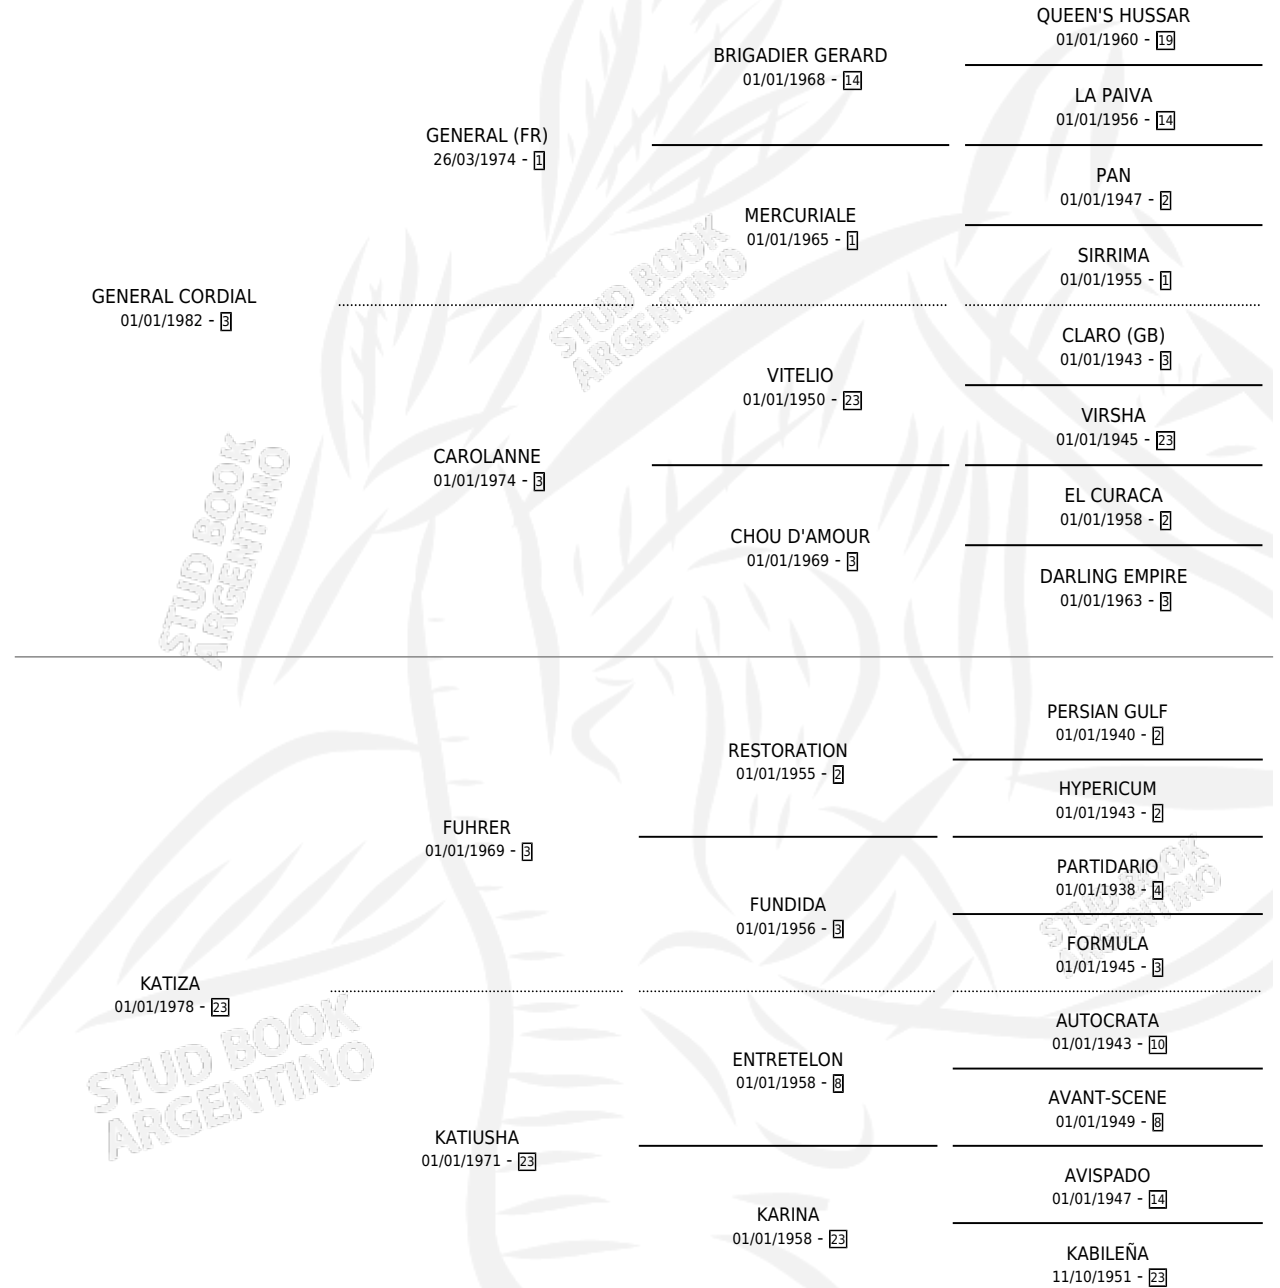

GENERALA KATY

por GENERAL CORDIAL y KATIZA por FUHRER

Argentina · Hembra · Zaino · SP · 18/07/1994
Familia 23-a · Volumen 35

ESTADO

TIPIFICACIÓN SANGUÍNEA	X
TIPIFICACIÓN POR ADN	X
PASAPORTE	X
IDENTIFICACIÓN POR MICROCHIP	X
REPRODUCTOR	X

Lugar de nacimiento: Caraballo

Criador: Sin dato

PEDIGREE

GENERALA KATY

Datos oficiales del Stud Book Argentino

Documento generado el 26/04/2026

studbook.org.ar