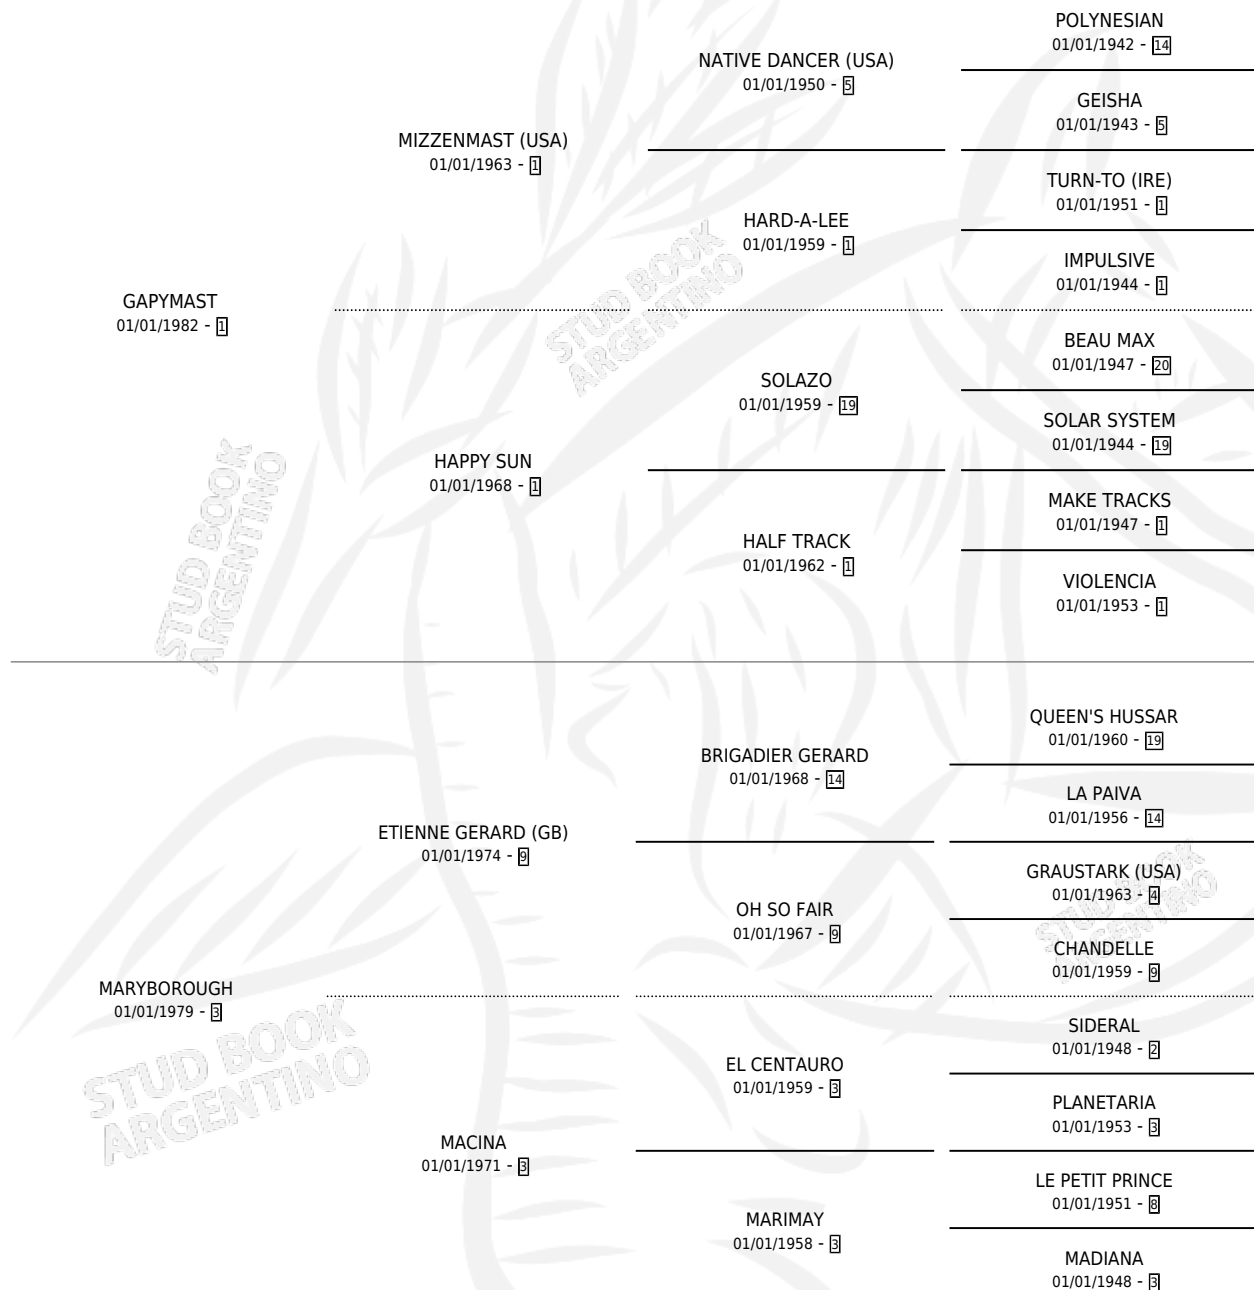

ARG EL MAPUCHE

por GAPYMAST y MARYBOROUGH por ETIENNE GERARD (GB)

Argentina · Macho · Zaino Negro · SP · 09/07/1994
Familia 3-d · Volumen 35

ESTADO

TIPIFICACIÓN SANGUÍNEA	X
TIPIFICACIÓN POR ADN	X
PASAPORTE	X
IDENTIFICACIÓN POR MICROCHIP	X
REPRODUCTOR	X

Lugar de nacimiento: A.r.g.

Criador: A.r.g.

PEDIGREE

ARG EL MAPUCHE

Datos oficiales del Stud Book Argentino

Documento generado el 05/05/2026

studbook.org.ar