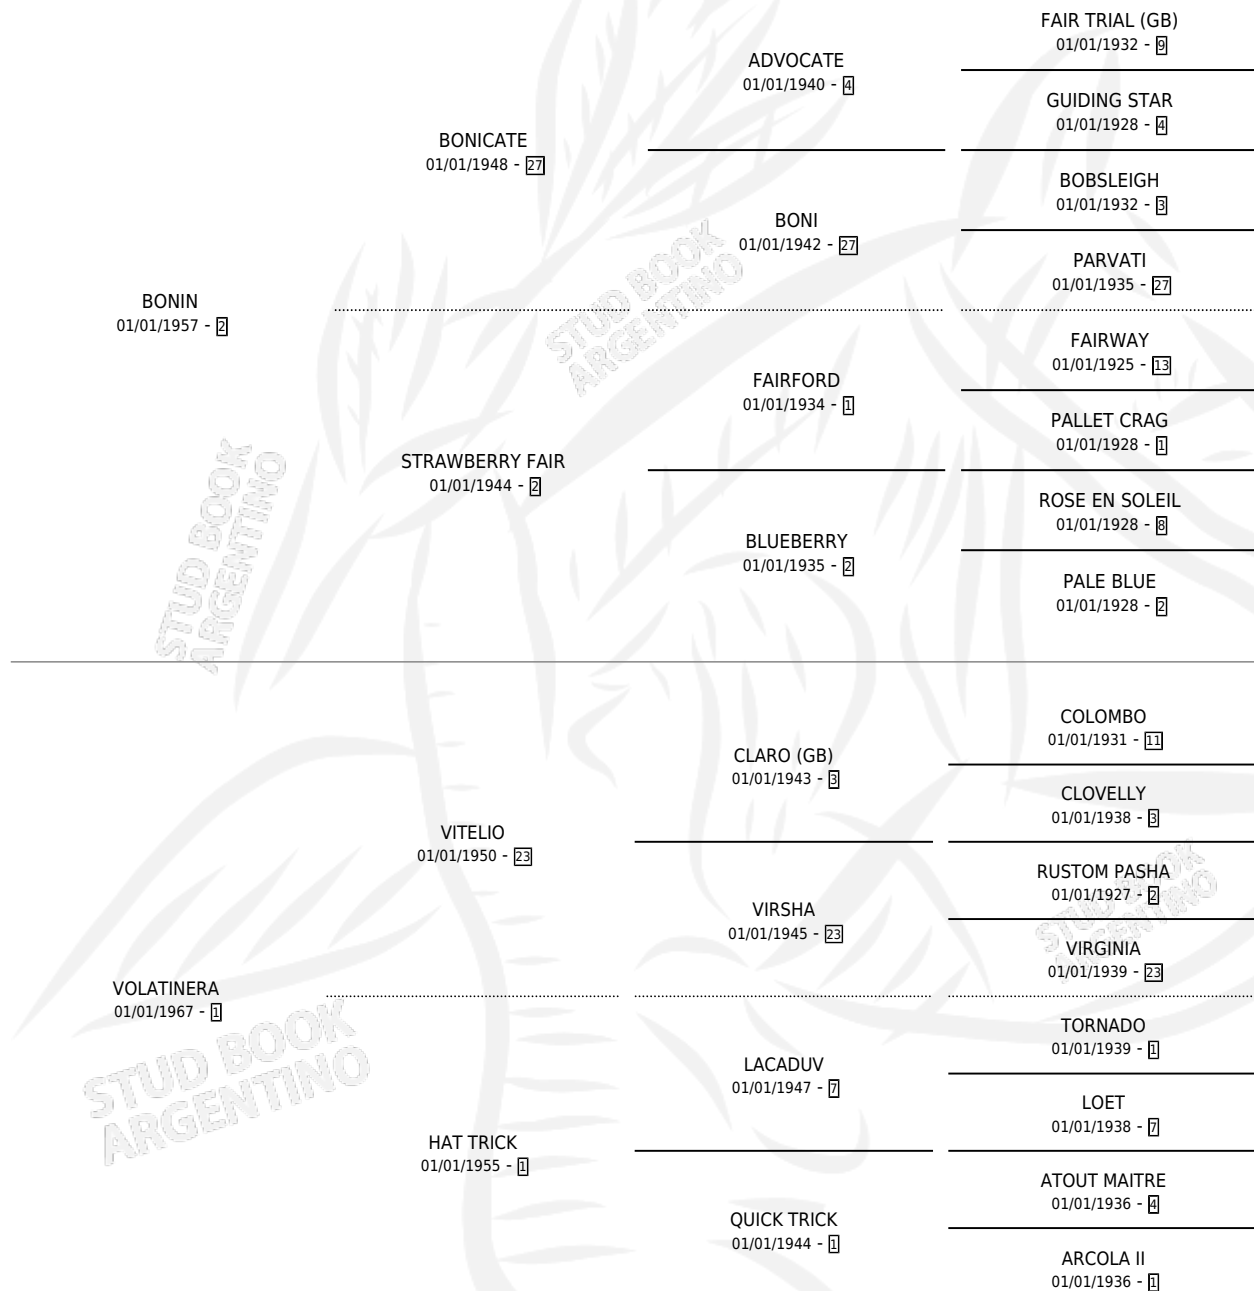

BOUNCE

por **BONIN** y **VOLATINERA** por **VITELIO**

Argentina · Hembra · Alazan Tostado · SP · 01/01/1972
Familia 1-n · Volumen 28

ESTADO

TIPIFICACIÓN SANGUÍNEA	X
TIPIFICACIÓN POR ADN	X
PASAPORTE	X
IDENTIFICACIÓN POR MICROCHIP	X
REPRODUCTOR	X

Lugar de nacimiento: Campo particular

Criador: Sin dato

~

HIJOS

	MACHOS	HEMBRAS
4 NACIERON	1	3
1 CORRIERON	1	0
1 GANARON	1	0
0 GANADORES CL	0 GANADORES GR	0 GANADORES G1

PEDIGREE