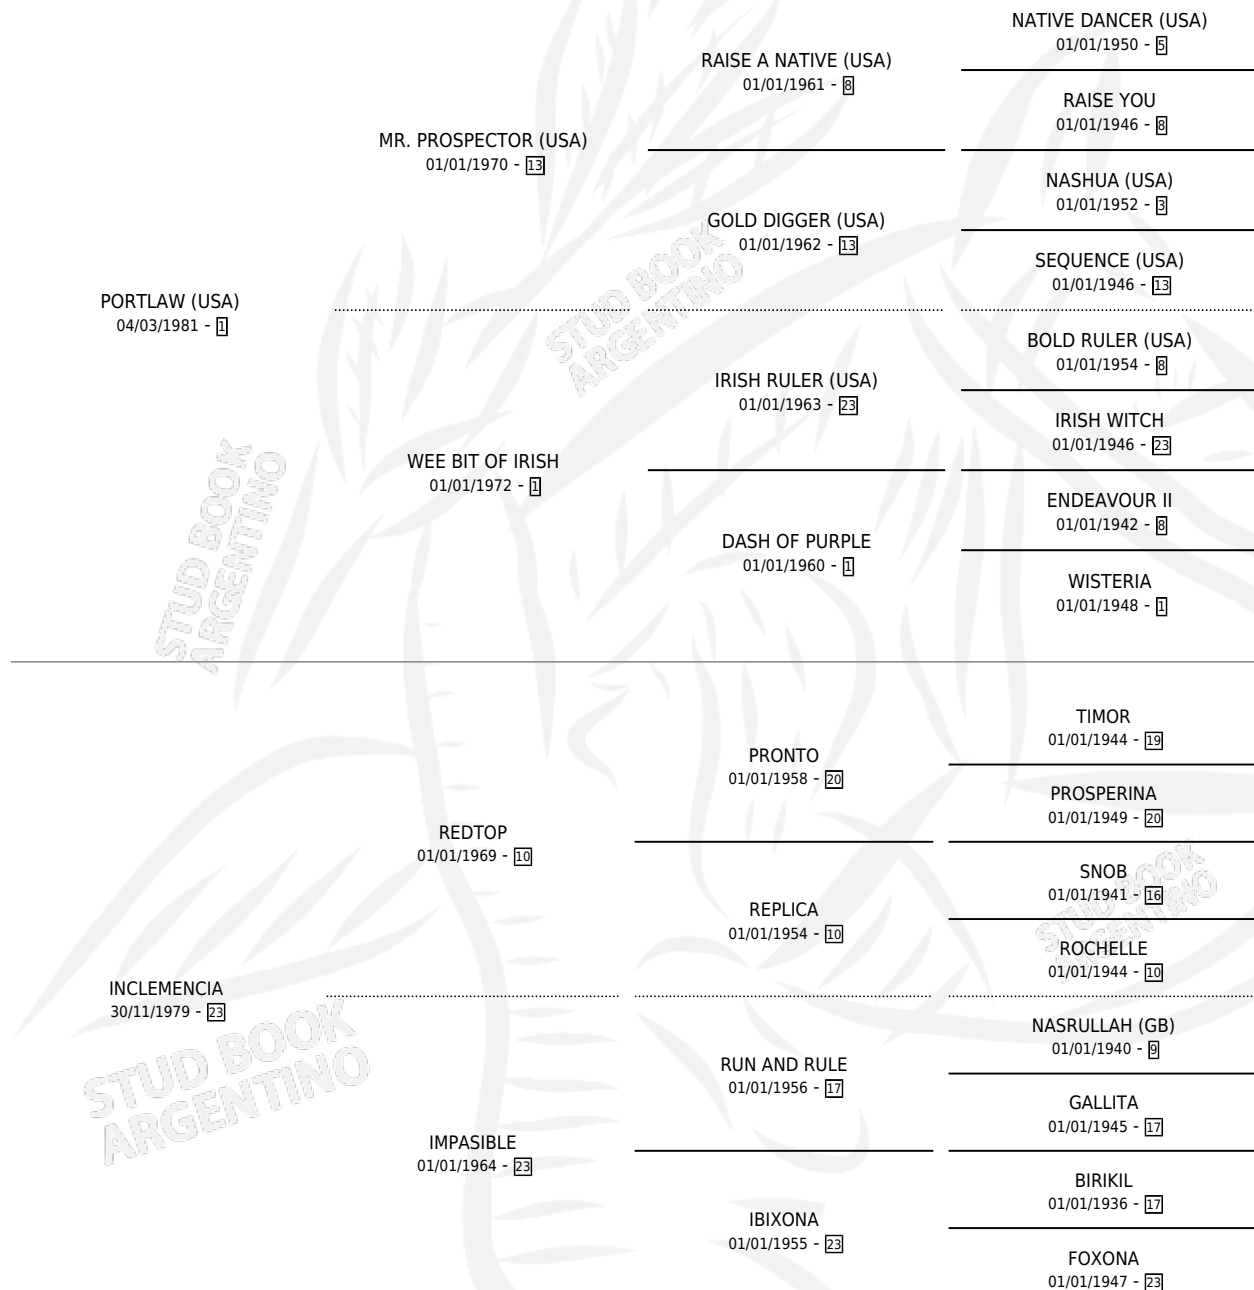

PUERTO IMPERIAL

por **PORTLAW (USA)** y **INCLEMENCIA** por **REDTOP**

Argentina · Macho · Zaino · SP · 23/07/1994
Familia 23-a · Volumen 35

ESTADO

TIPIFICACIÓN SANGUÍNEA	✓
TIPIFICACIÓN POR ADN	✓
PASAPORTE	X
IDENTIFICACIÓN POR MICROCHIP	X
REPRODUCTOR	✓

Lugar de nacimiento: Tattersall

Criador: Tattersall

~

HIJOS

	MACHOS	HEMBRAS
4 NACIERON	2	2
SIN ACTUACIONES		

PEDIGREE