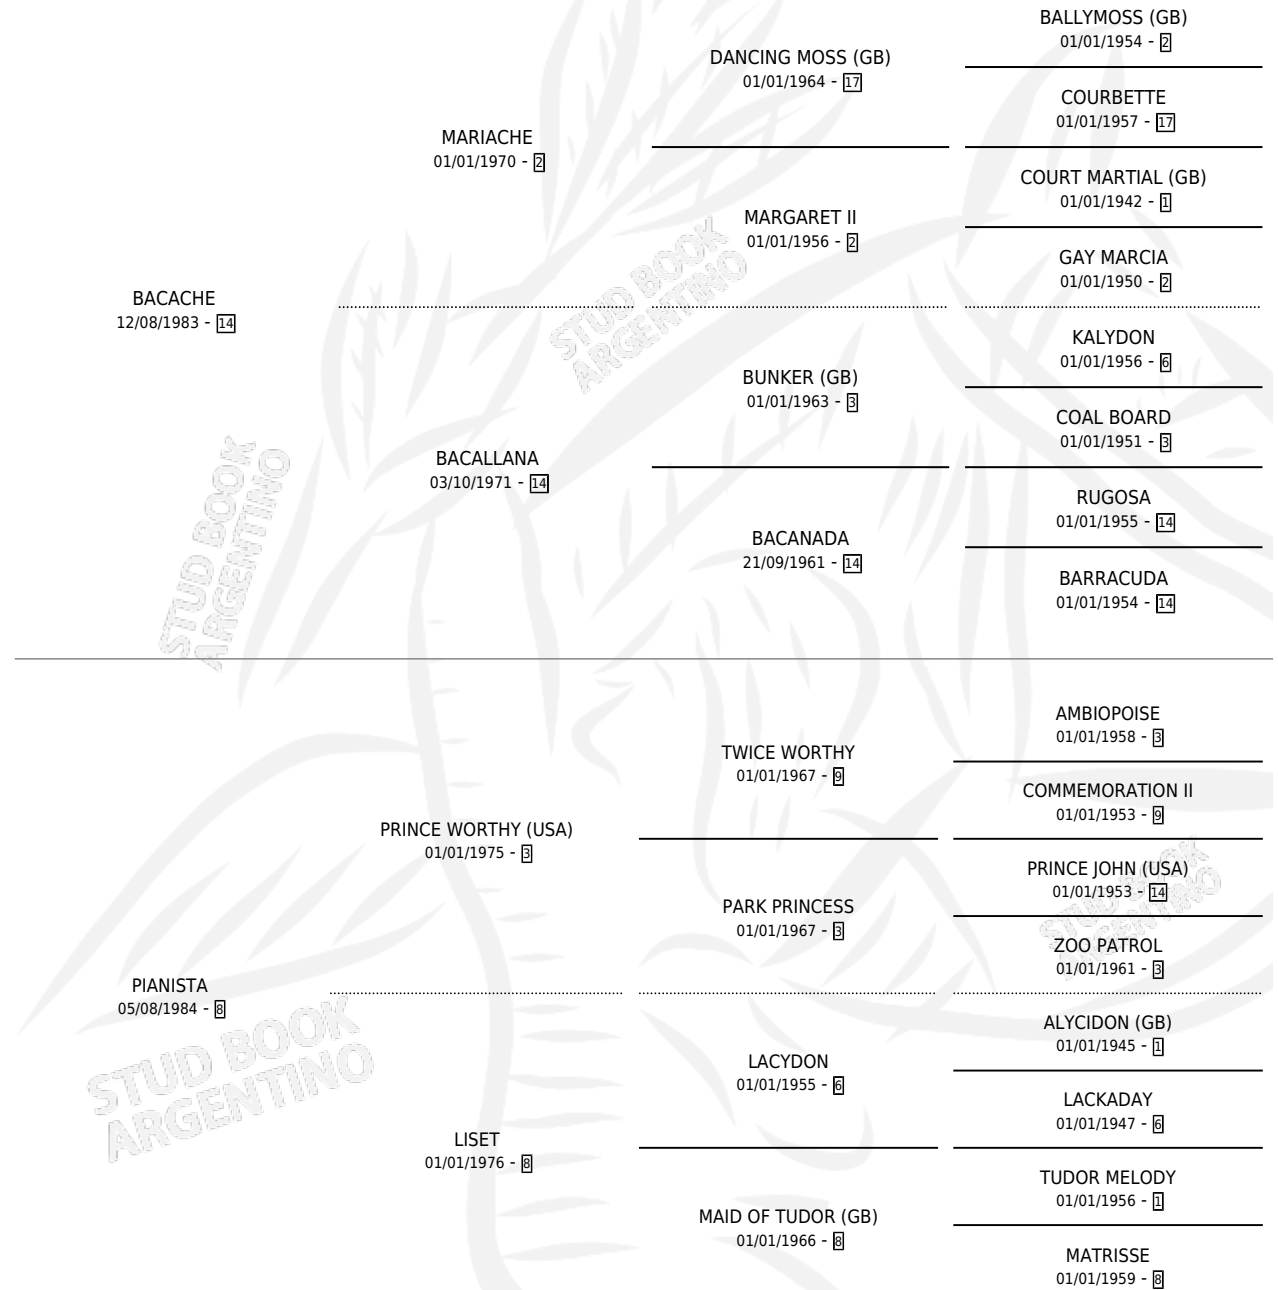

ALMEIJIR

por **BACACHE** y **PIANISTA** por **PRINCE WORTHY (USA)**

Argentina · Macho · Zaino Doradillo · SP · 06/08/1994
Familia 8-f · Volumen 35

ESTADO

TIPIFICACIÓN SANGUÍNEA	X
TIPIFICACIÓN POR ADN	X
PASAPORTE	X
IDENTIFICACIÓN POR MICROCHIP	X
REPRODUCTOR	X

Lugar de nacimiento: San Jeronimo Sur

Criador: San Jeronimo Sur

PEDIGREE

ALMEIJIR

Datos oficiales del Stud Book Argentino

Documento generado el 07/05/2026

studbook.org.ar