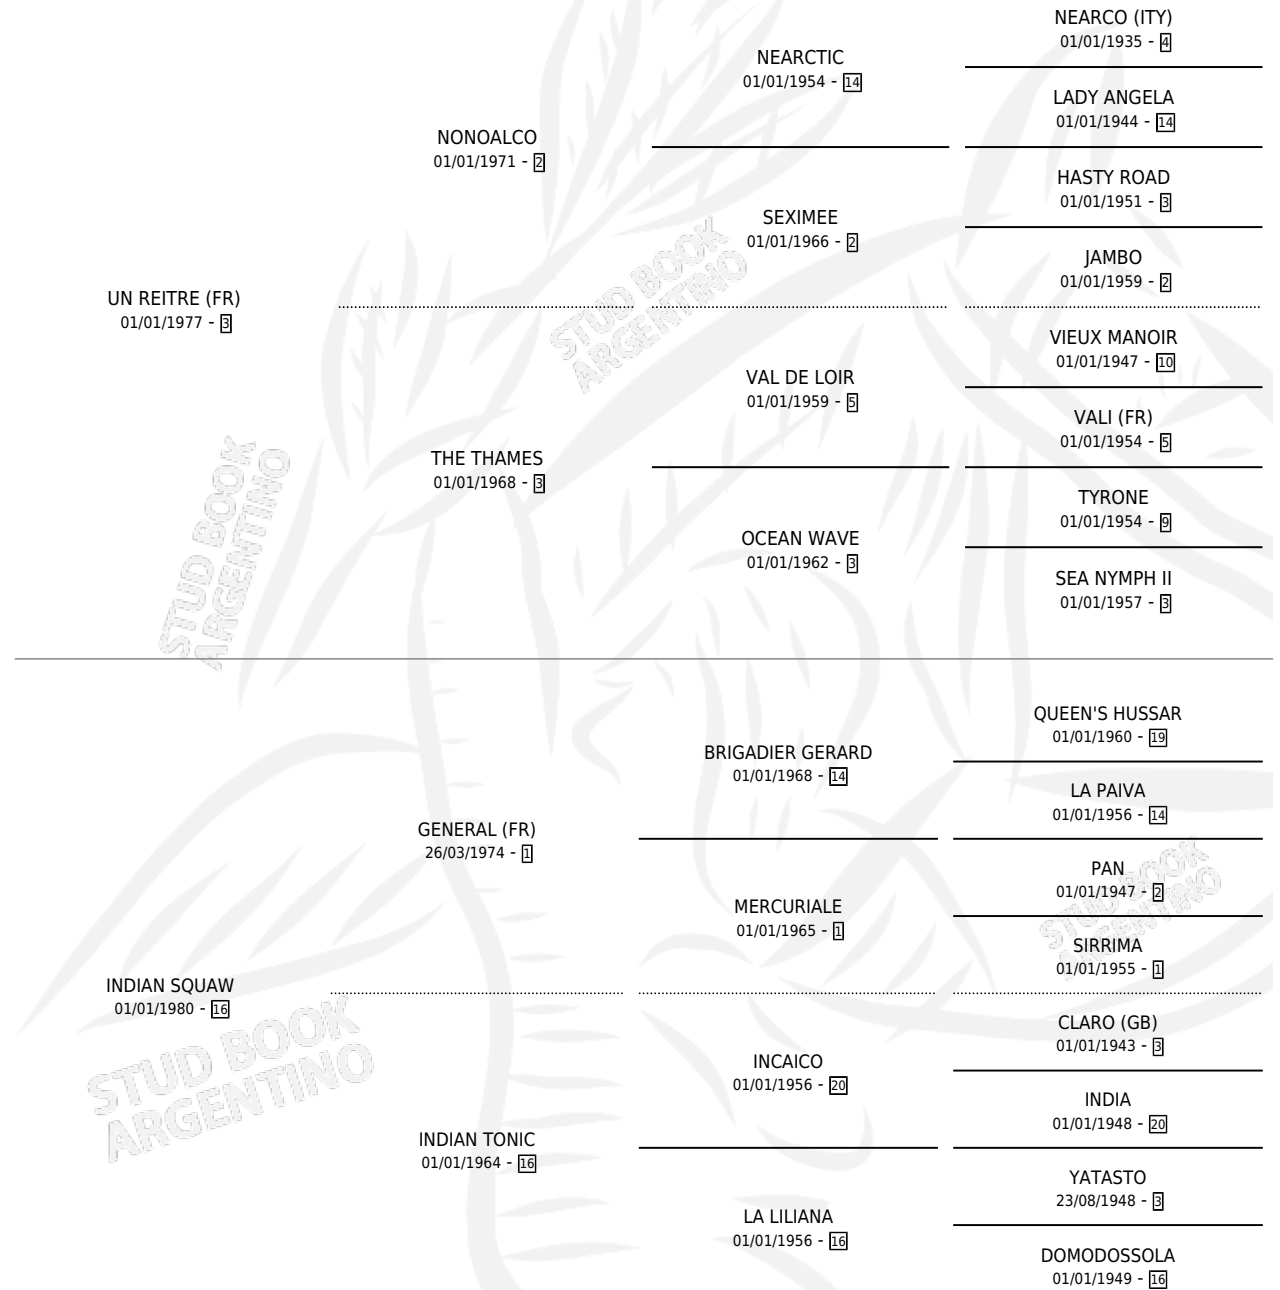

EN TUS MANOS

por UN REITRE (FR) y INDIAN SQUAW por GENERAL (FR)

Argentina · Hembra · Zaino Doradillo · SP · 17/07/1994
Familia 16-c · Volumen 35

ESTADO

TIPIFICACIÓN SANGUÍNEA	X
TIPIFICACIÓN POR ADN	X
PASAPORTE	X
IDENTIFICACIÓN POR MICROCHIP	X
REPRODUCTOR	X

Lugar de nacimiento: La Borinqueña

Criador: La Borinqueña

PEDIGREE

CAMPAÑA

Solo carreras oficiales de Argentina

POR EDAD

EDAD	CC	1°	2°	3°	4°	5°	NP	CLC	CLG	CLCG1	CLGG1	IMPORTE	GANANCIA / CC
2 AÑOS	1	0	0	0	0	0	1	0	0	0	0	\$0	\$0
3 AÑOS	3	0	0	0	0	0	3	0	0	0	0	\$0	\$0
TOTALES	4	0	0	0	0	0	4	0	0	0	0	\$0	\$0
%		0.0%	0.0%	0.0%	0.0%	0.0%	100%	0.0%	0.0%	0.0%	0.0%		