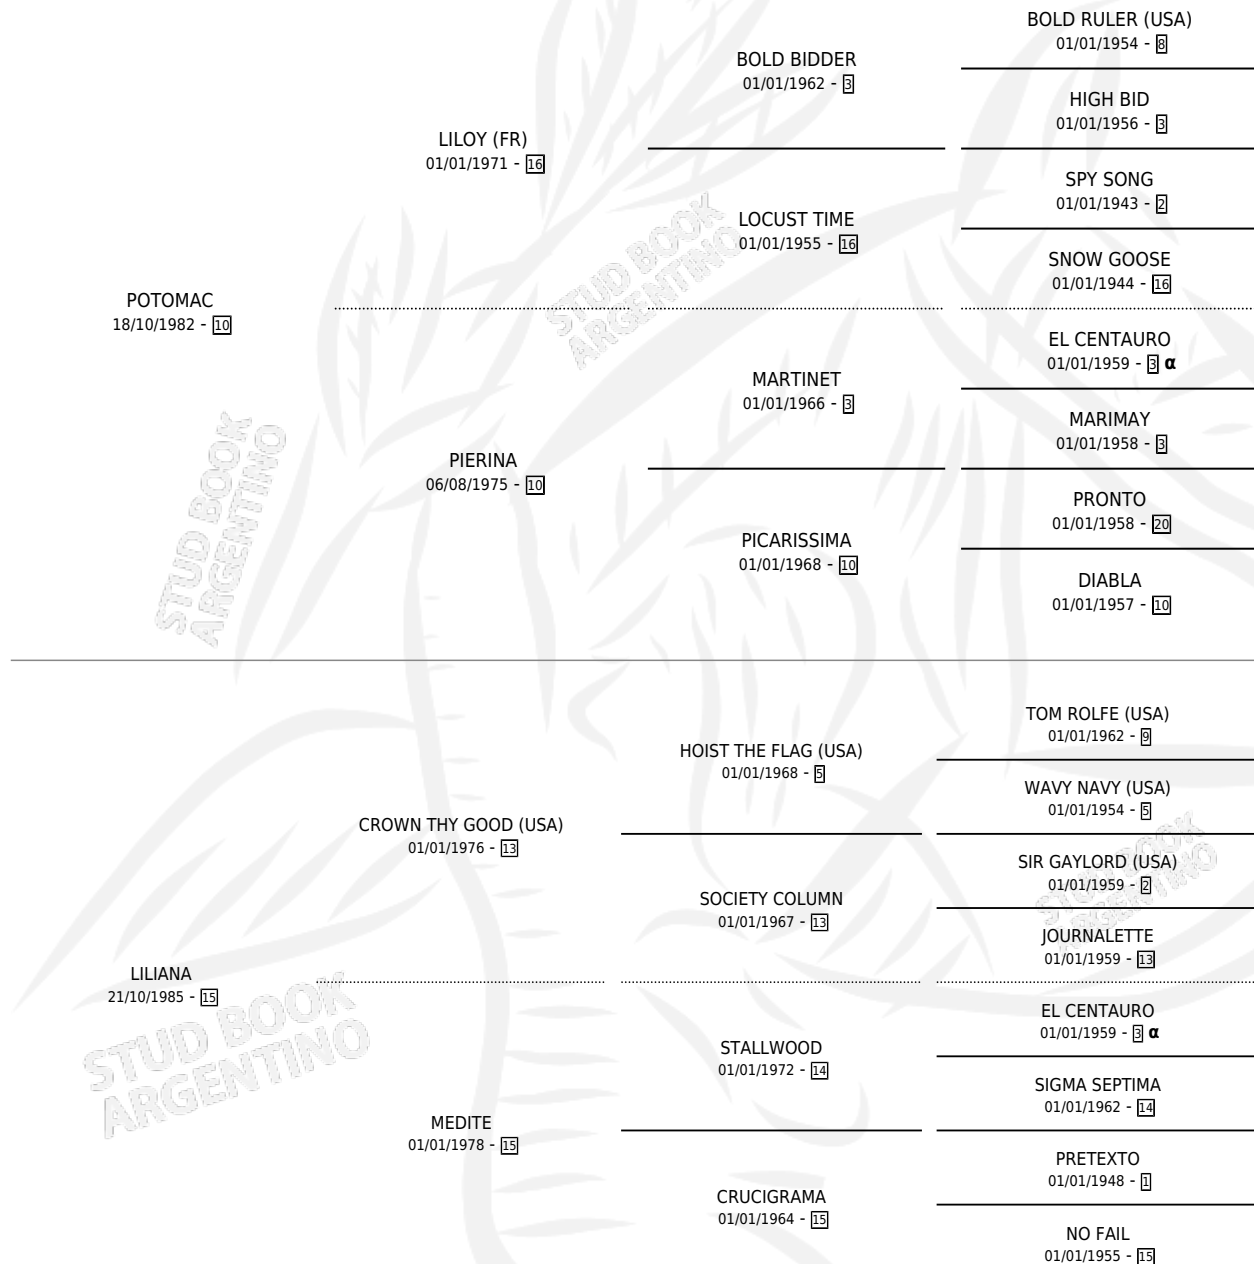

# ALWAYS YOUNG

por POTOMAC y LILIANA por CROWN THY GOOD (USA)

Argentina · Macho · Zaino Negro · SP · 12/07/1994  
Familia 15-d · Volumen 35

## ESTADO

TIPIFICACIÓN SANGUÍNEA	X
TIPIFICACIÓN POR ADN	X
PASAPORTE	X
IDENTIFICACIÓN POR MICROCHIP	X
REPRODUCTOR	X

**Lugar de nacimiento:** La Irenita

**Criador:** Sin dato

## PEDIGREE

INBREEDING : α