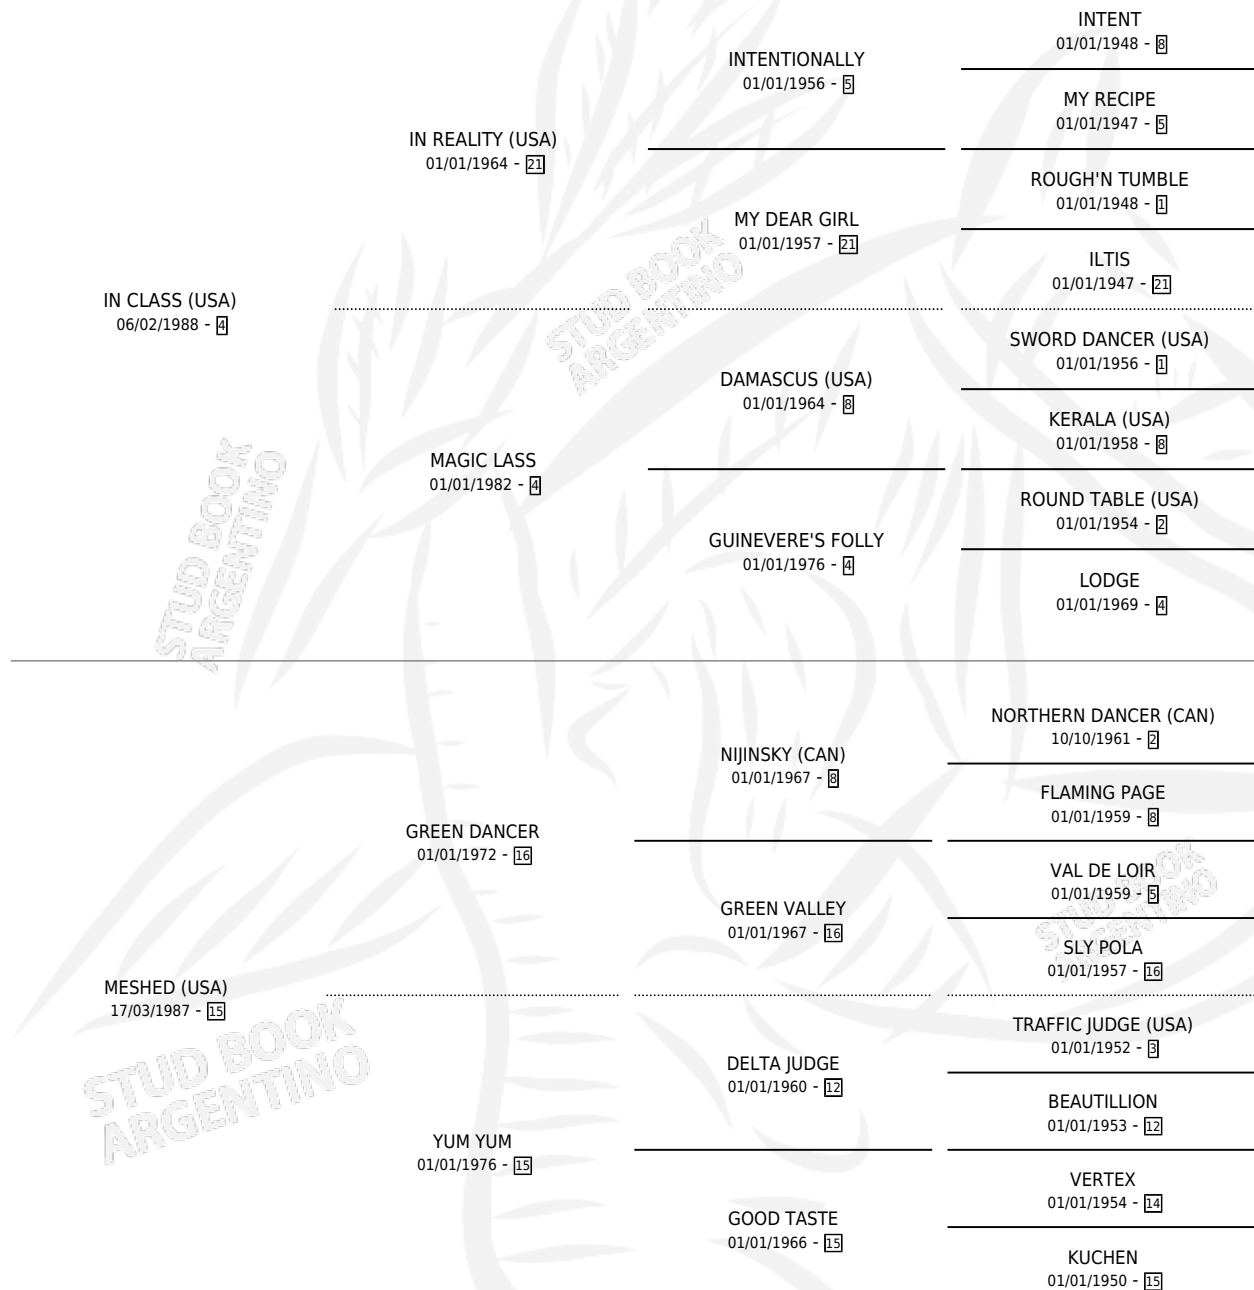

MESCLASS

por **IN CLASS (USA)** y **MESHED (USA)** por **GREEN DANCER**

Argentina · Hembra · Zaino · SP · 09/07/1994
Familia 15-d · Volumen 35

ESTADO

TIPIFICACIÓN SANGUÍNEA	✓
TIPIFICACIÓN POR ADN	✓
PASAPORTE	X
IDENTIFICACIÓN POR MICROCHIP	X
REPRODUCTOR	✓

Lugar de nacimiento: Divisadero

Criador: Sin dato

~

HIJOS

	MACHOS	HEMBRAS
5 NACIERON	2	3
2 CORRIERON	0	2

SIN ACTUACIONES

PEDIGREE