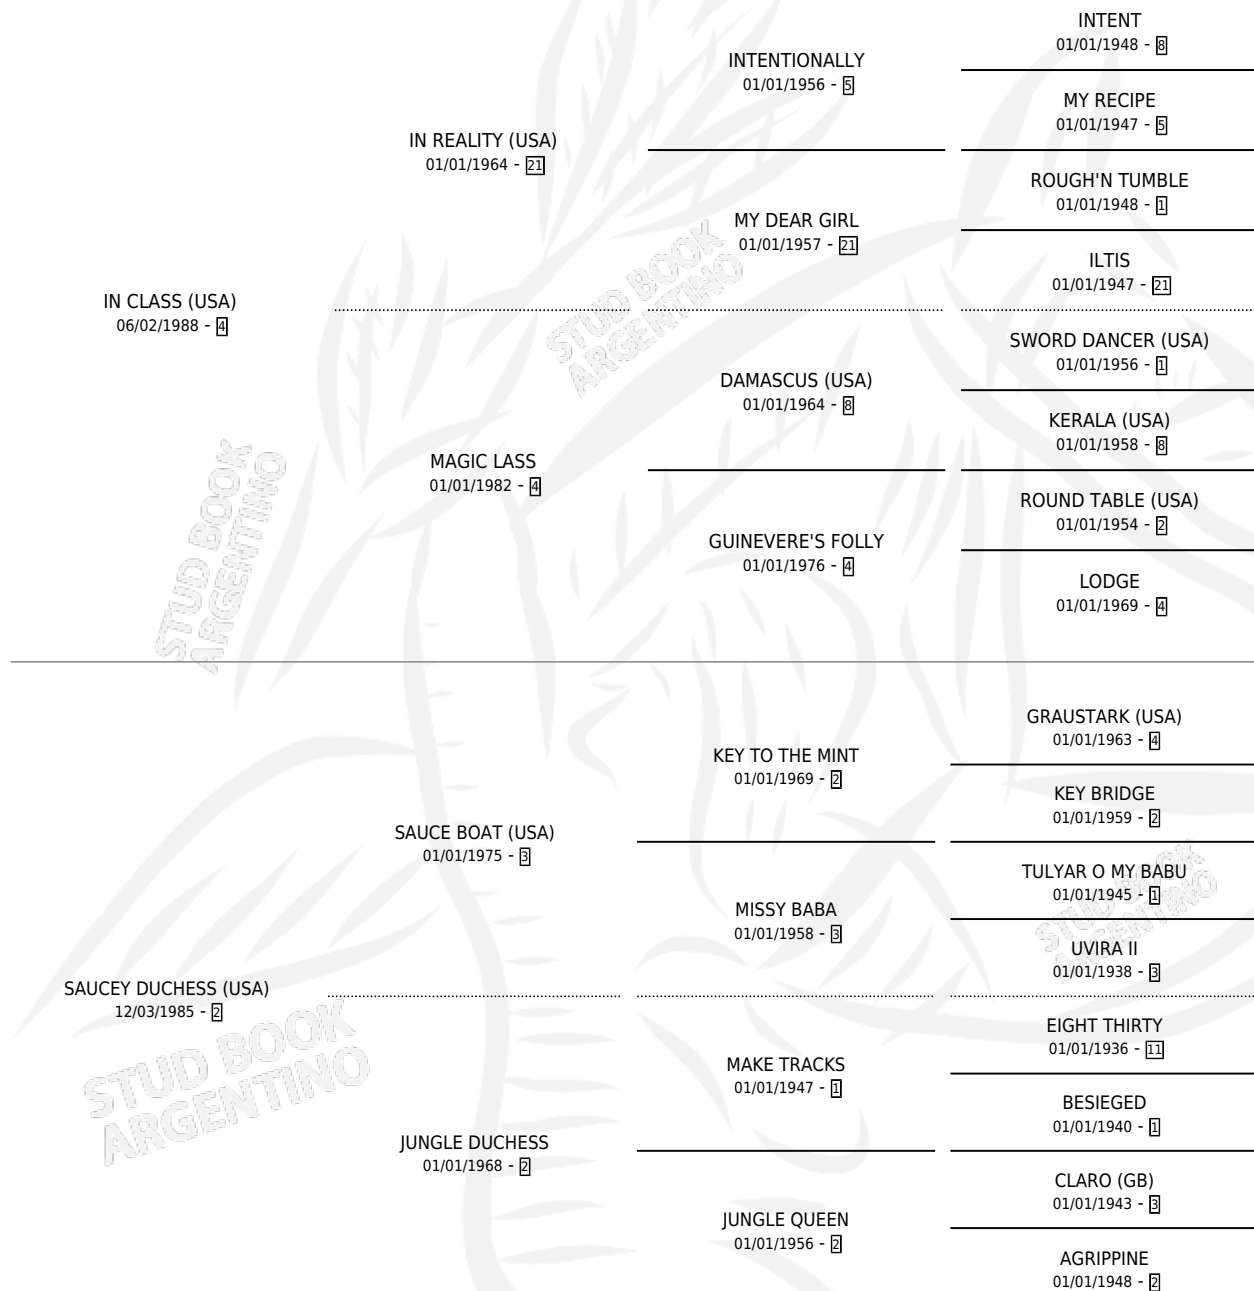

Lugar de nacimiento: Divisadero

Criador: Sin dato

~

HIJOS

	MACHOS	HEMBRAS
3 NACIERON	1	2
3 CORRIERON	1	2
2 GANARON	0	2
0 GANADORES CL	0 GANADORES GR	0 GANADORES G1

PEDIGREE

CAMPAÑA

Solo carreras oficiales de Argentina