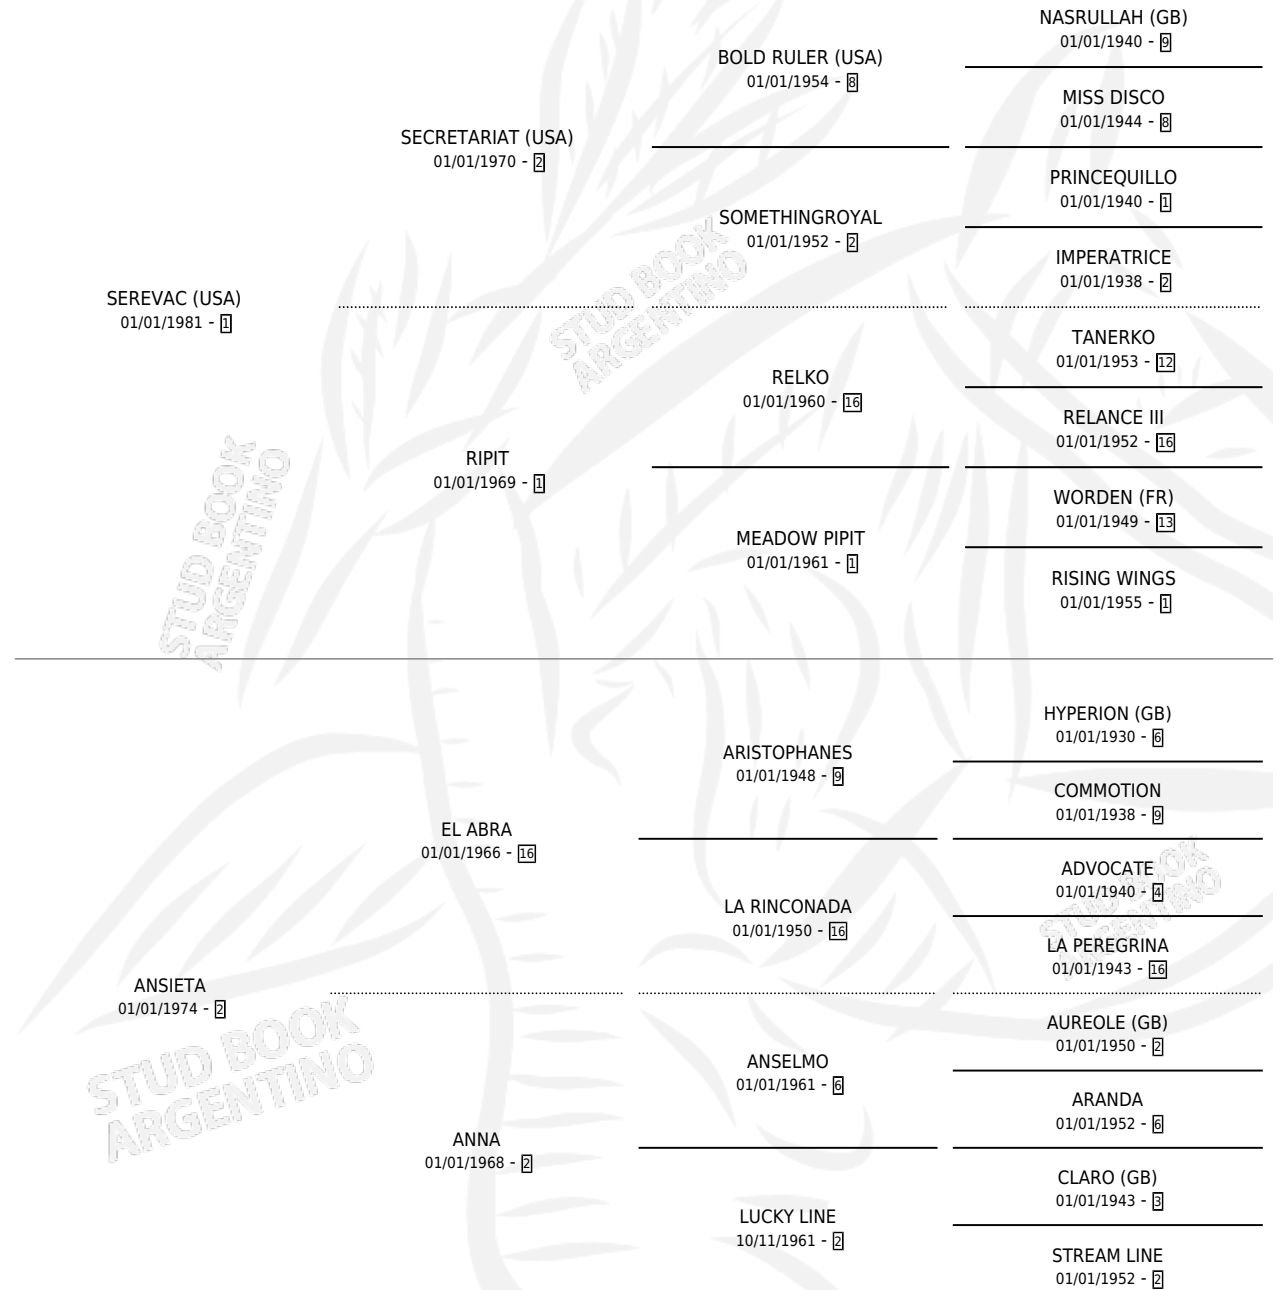

SECRET CRAZY

por SEREVAC (USA) y ANSIETA por EL ABRA

Argentina · Macho · Zaino · SP · 26/07/1994
Familia 2-j · Volumen 35

ESTADO

TIPIFICACIÓN SANGUÍNEA	X
TIPIFICACIÓN POR ADN	X
PASAPORTE	X
IDENTIFICACIÓN POR MICROCHIP	X
REPRODUCTOR	X

Lugar de nacimiento: Lucero Del Sur

Criador: Lucero Del Sur

PEDIGREE

CAMPAÑA

Solo carreras oficiales de Argentina

POR EDAD

EDAD	CC	1°	2°	3°	4°	5°	NP	CLC	CLG	CLCG1	CLGG1	IMPORTE	GANANCIA / CC
3 AÑOS	14	1	2	1	2	1	7	0	0	0	0	\$8,232	\$588
4 AÑOS	6	0	0	0	0	3	3	0	0	0	0	\$168	\$28
5 AÑOS	9	1	0	0	2	0	6	0	0	0	0	\$4,592	\$510
TOTALES	29	2	2	1	4	4	16	0	0	0	0	\$12,992	\$448
%		6.9%	6.9%	3.4%	13.8%	13.8%	55.2%	0.0%	0.0%	0.0%	0.0%		

Ganador de 2 carreras en La Plata - \$12,992, a los 3 y 5 años.

POR DISTANCIA

HIPODROMO	CC	1°	2°	3°	4°	5°	NP	CLC	CLG	CLCG1	CLGG1	IMPORTE
LA PLATA	18	2	2	1	4	2	7	0	0	0	0	\$12,992
1200 MTS	6	1	0	0	0	1	4	0	0	0	0	\$4,296
1100 MTS	4	0	1	0	2	0	1	0	0	0	0	\$1,472
1000 MTS	7	1	1	1	2	1	1	0	0	0	0	\$7,224
1400 MTS	1	0	0	0	0	0	1	0	0	0	0	\$0
SAN ISIDRO	6	0	0	0	0	1	5	0	0	0	0	\$0
1200 MTS	4	0	0	0	0	1	3	0	0	0	0	\$0
1100 MTS	1	0	0	0	0	0	1	0	0	0	0	\$0
1400 MTS	1	0	0	0	0	0	1	0	0	0	0	\$0
PALERMO	5	0	0	0	0	1	4	0	0	0	0	\$0
1200 MTS	2	0	0	0	0	0	2	0	0	0	0	\$0
1000 MTS	3	0	0	0	0	1	2	0	0	0	0	\$0