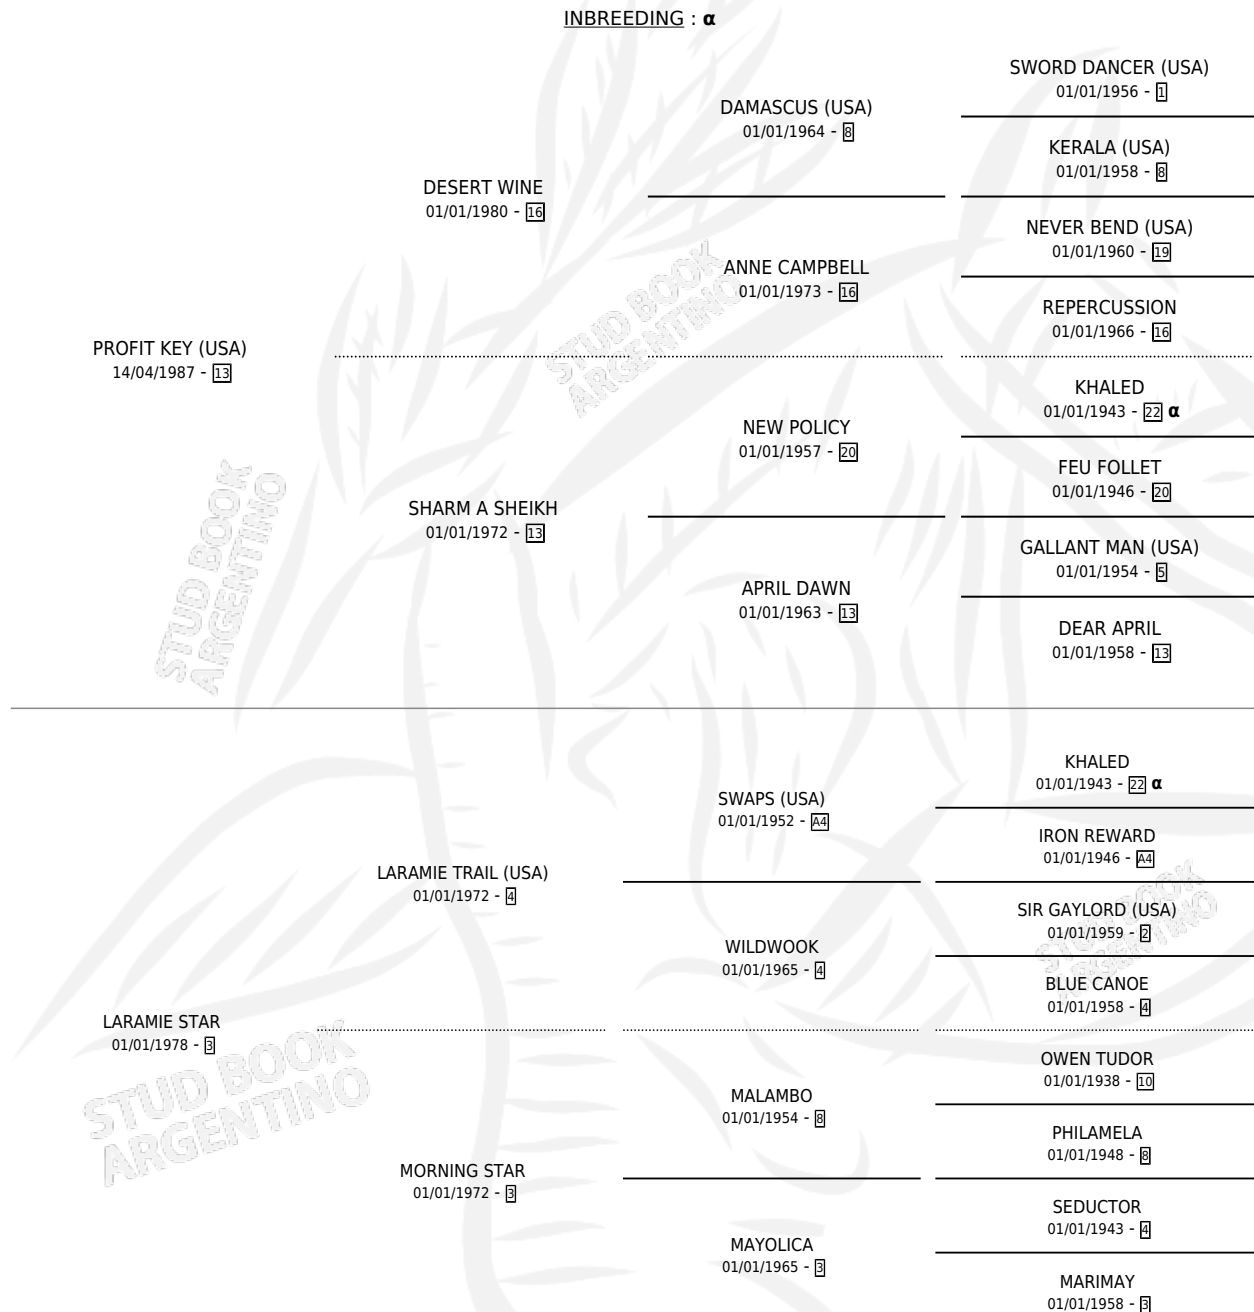

LADY MILLER

por **PROFIT KEY (USA)** y **LARAMIE STAR** por **LARAMIE TRAIL (USA)**

Argentina · Hembra · Zaino · SP · 22/07/1994
Familia 3-d · Volumen 35

ESTADO

TIPIFICACIÓN SANGUÍNEA	✓
TIPIFICACIÓN POR ADN	X
PASAPORTE	X
IDENTIFICACIÓN POR MICROCHIP	X
REPRODUCTOR	✓

Lugar de nacimiento: El Candil
Criador: Sin dato

~

HIJOS

	MACHOS	HEMBRAS
1 NACIERON	1	0
SIN ACTUACIONES		

PEDIGREE

INBREEDING : α

CAMPAÑA

Solo carreras oficiales de Argentina

Ganadora de 2 carreras en San Isidro - \$19,218, a los 2 y 4 años.

POR DISTANCIA

HIPODROMO	CC	1°	2°	3°	4°	5°	NP	CLC	CLG	CLCG1	CLGG1	IMPORTE
SAN ISIDRO	23	2	3	1	1	2	14	0	0	0	0	\$19,218
1000 MTS	13	1	2	1	0	1	8	0	0	0	0	\$8,980
1200 MTS	9	1	1	0	1	1	5	0	0	0	0	\$10,238
1100 MTS	1	0	0	0	0	0	1	0	0	0	0	\$0
PALERMO	2	0	0	0	0	0	2	0	0	0	0	\$0
1000 MTS	2	0	0	0	0	0	2	0	0	0	0	\$0