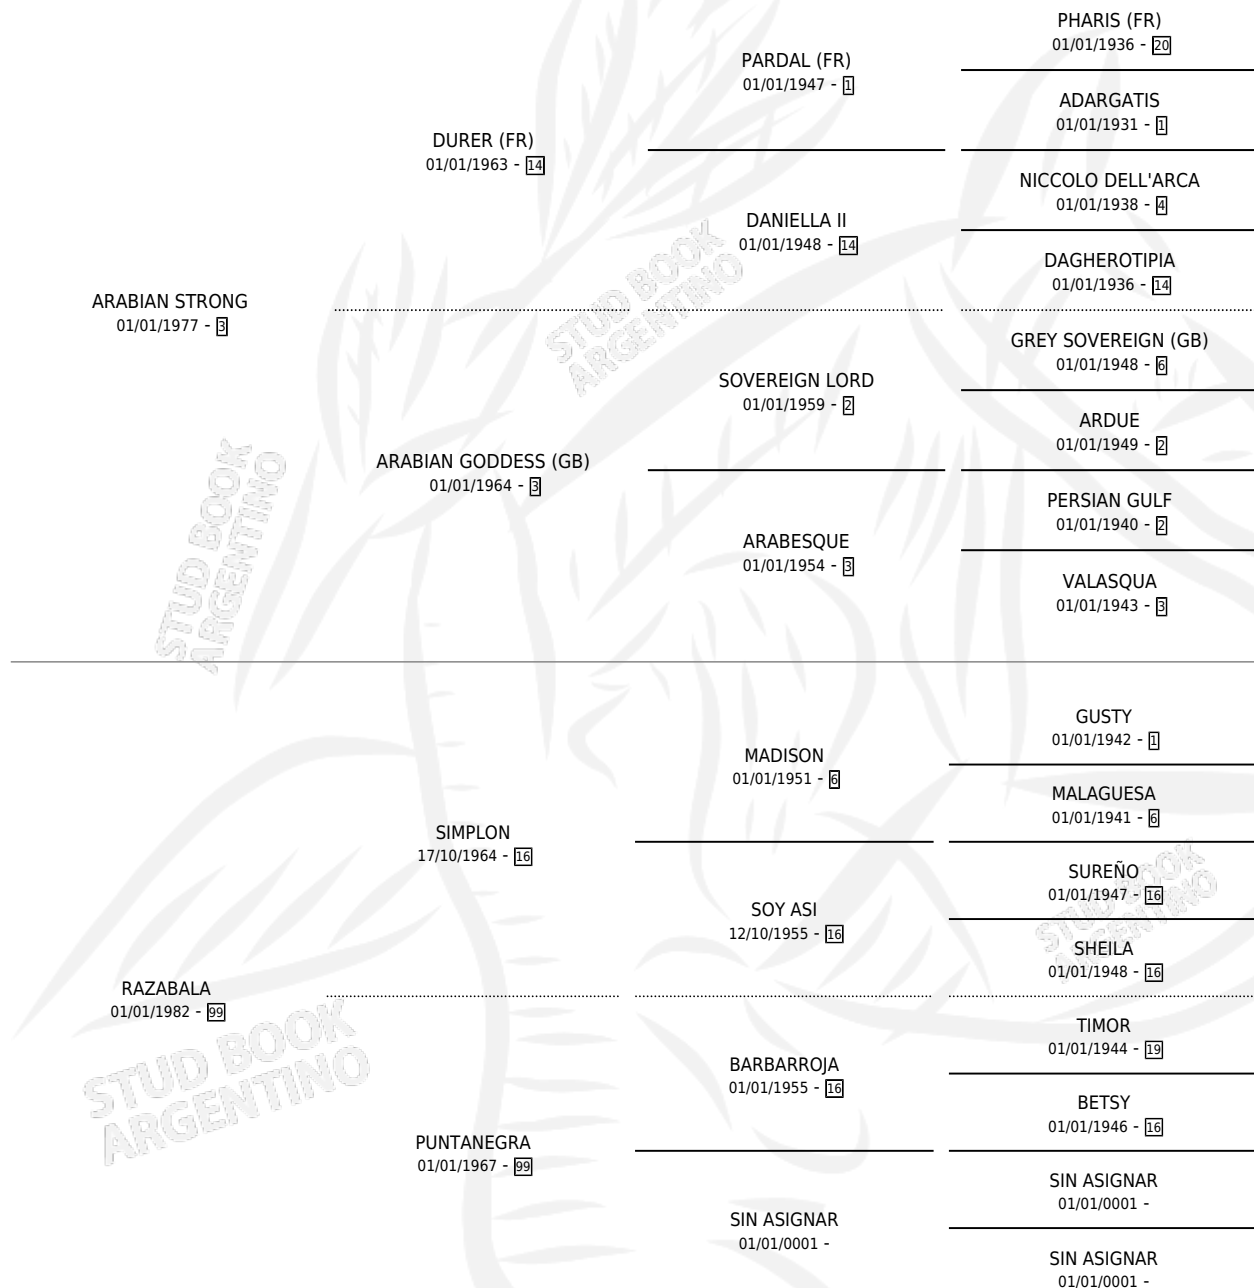

MARJA

por **ARABIAN STRONG** y **RAZABALA** por **SIMPLON**

Argentina · Hembra · Alazan · SP · 09/07/1994
Familia 99 · Volumen 35

ESTADO

TIPIFICACIÓN SANGUÍNEA	X
TIPIFICACIÓN POR ADN	X
PASAPORTE	X
IDENTIFICACIÓN POR MICROCHIP	X
REPRODUCTOR	X

Lugar de nacimiento: Don Emilio

Criador: Sin dato

PEDIGREE