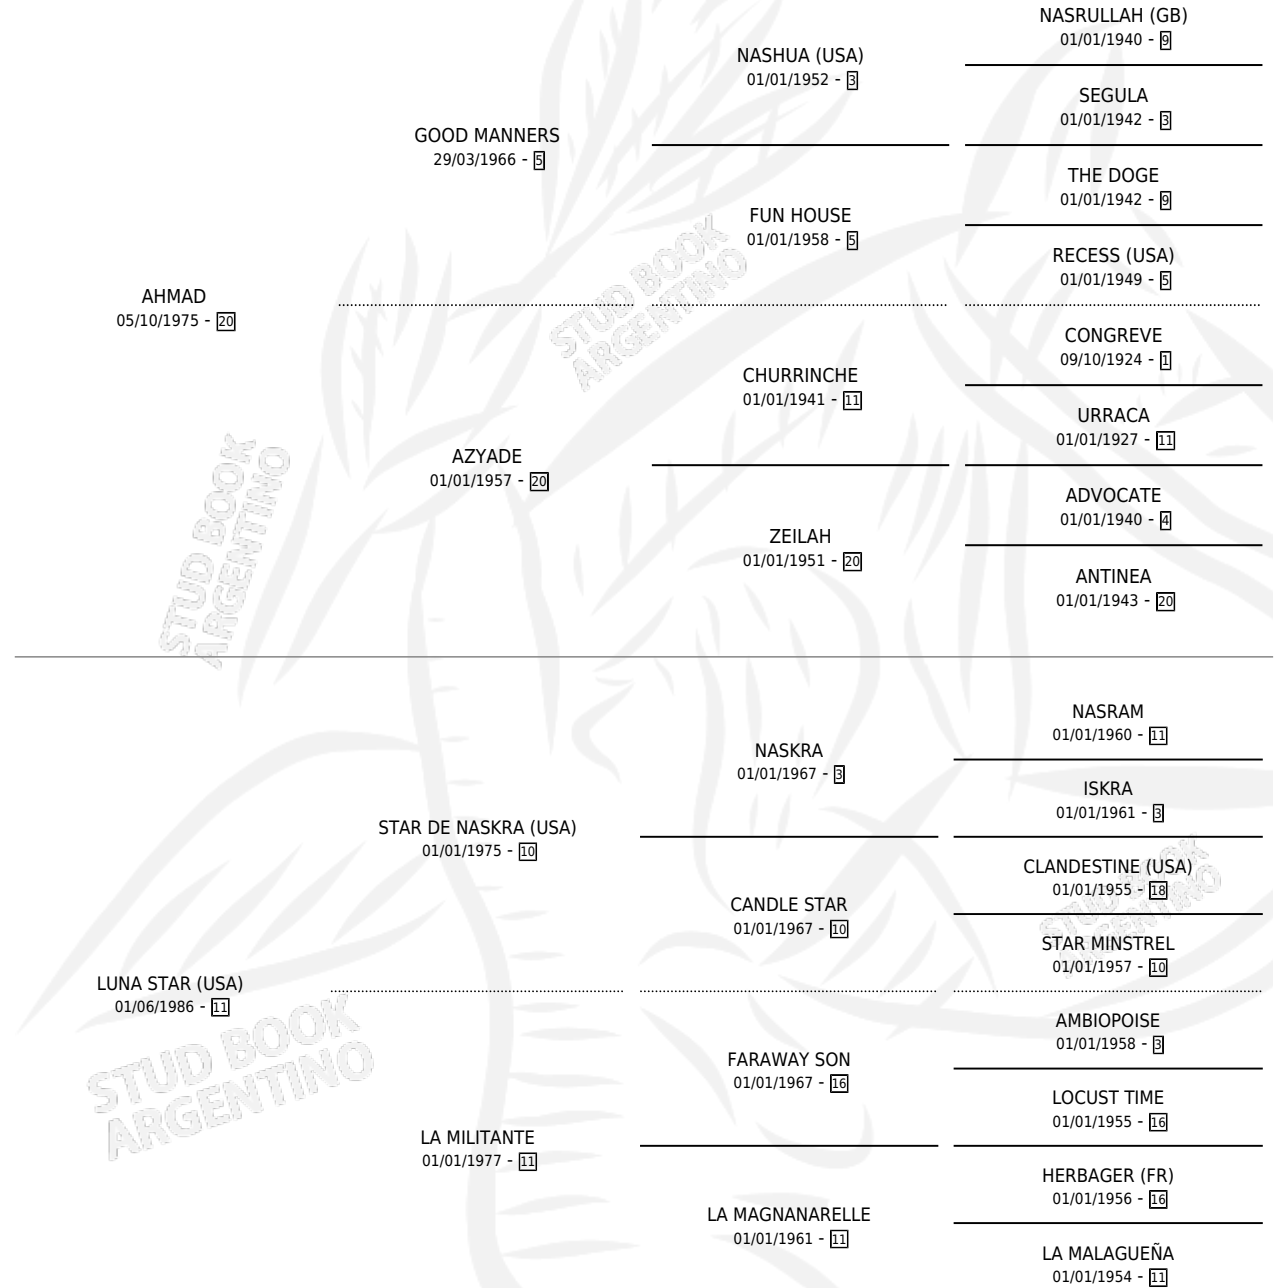

RINCON TORNADO

por AHMAD y LUNA STAR (USA) por STAR DE NASKRA (USA)

Argentina · Macho · Zaino · SP · 18/07/1994
Familia 11-d · Volumen 35

ESTADO

TIPIFICACIÓN SANGUÍNEA	X
TIPIFICACIÓN POR ADN	X
PASAPORTE	X
IDENTIFICACIÓN POR MICROCHIP	X
REPRODUCTOR	X

Lugar de nacimiento: Rincon de Luna

Criador: Sin dato

PEDIGREE