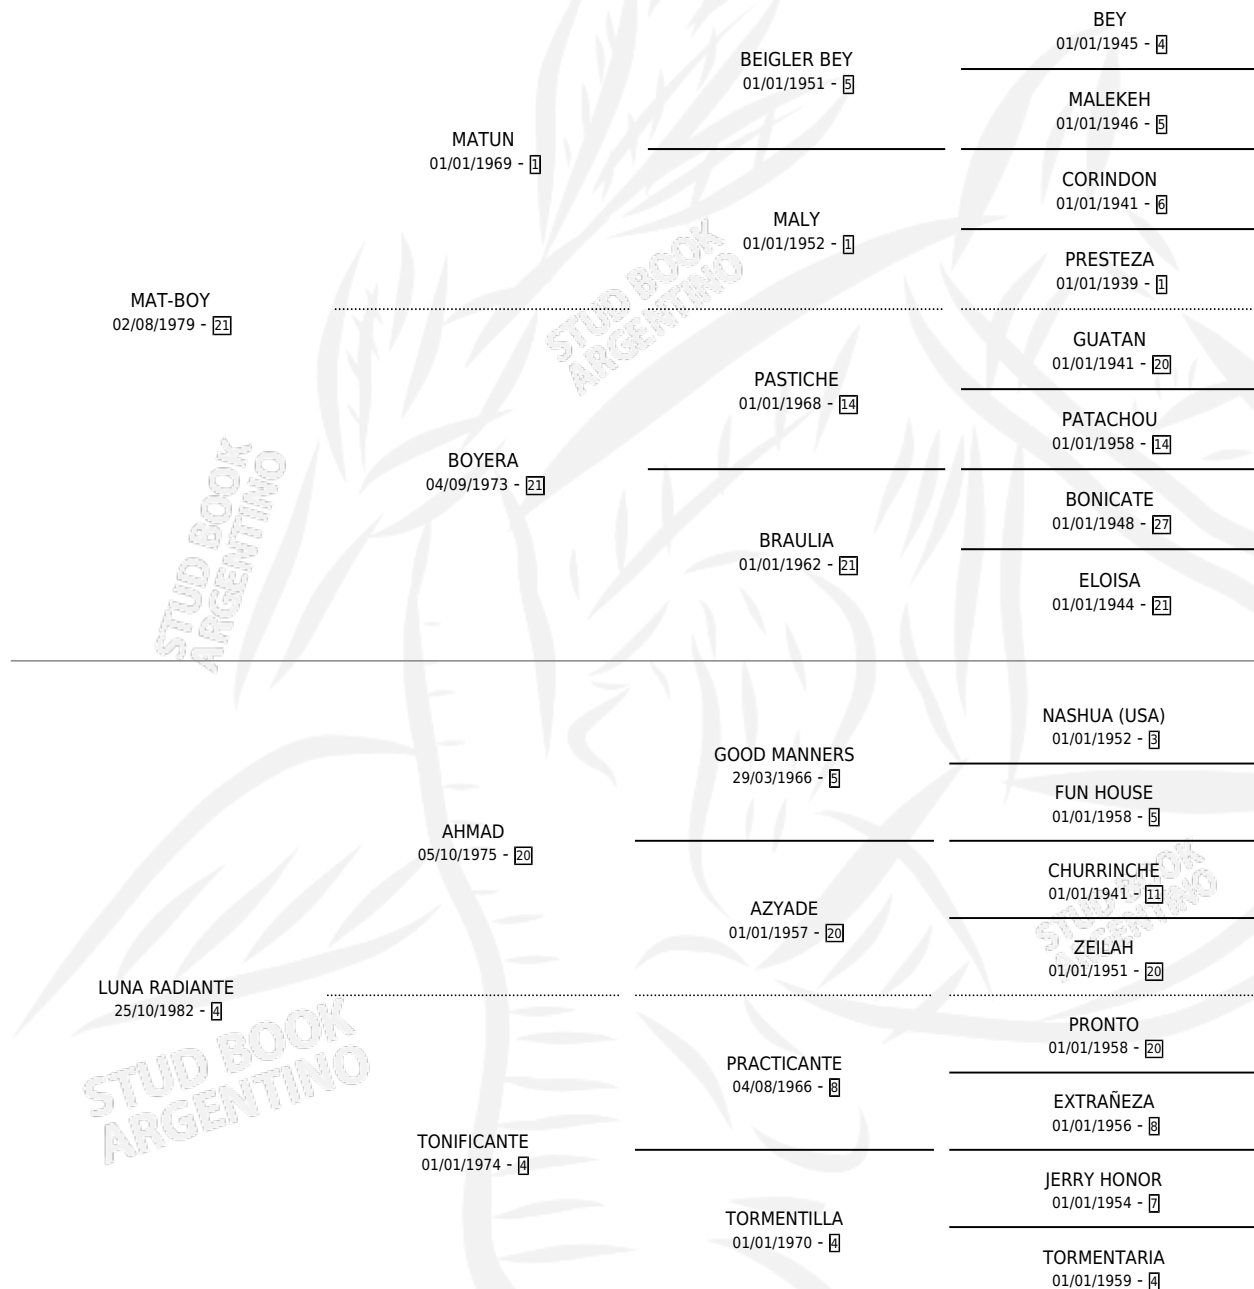

Lugar de nacimiento: Rincon de Luna

Criador: Sin dato

~

HIJOS

	MACHOS	HEMBRAS
7 NACIERON	1	6
5 CORRIERON	1	4
5 GANARON	1	4
0 GANADORES CL	0 GANADORES GR	0 GANADORES G1

PEDIGREE

CAMPAÑA

Solo carreras oficiales de Argentina