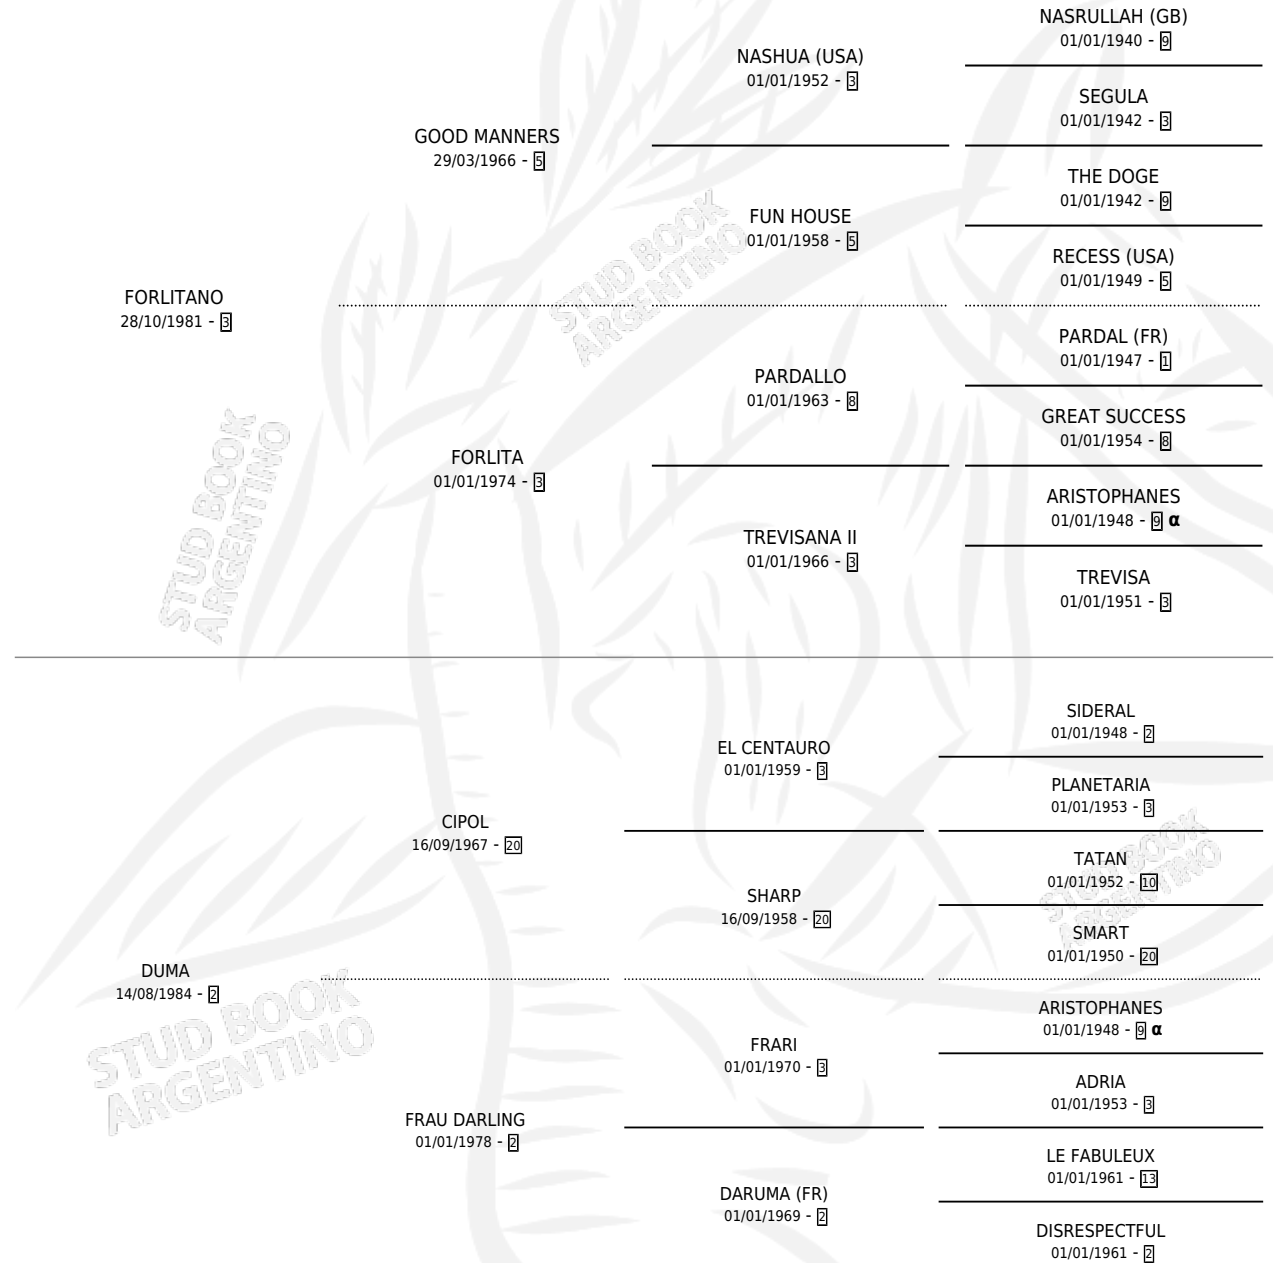

SIGNORELLA

por FORLITANO y DUMA por CIPOL

Argentina · Hembra · Zaino · SP · 06/07/1994
Familia 2-o · Volumen 35

ESTADO

TIPIFICACIÓN SANGUÍNEA	X
TIPIFICACIÓN POR ADN	X
PASAPORTE	X
IDENTIFICACIÓN POR MICROCHIP	X
REPRODUCTOR	X

Lugar de nacimiento: Cosa Nostra

Criador: Firmamento

PEDIGREE

INBREEDING : α

SIGNORELLA

Datos oficiales del Stud Book Argentino

Documento generado el 05/05/2026

studbook.org.ar