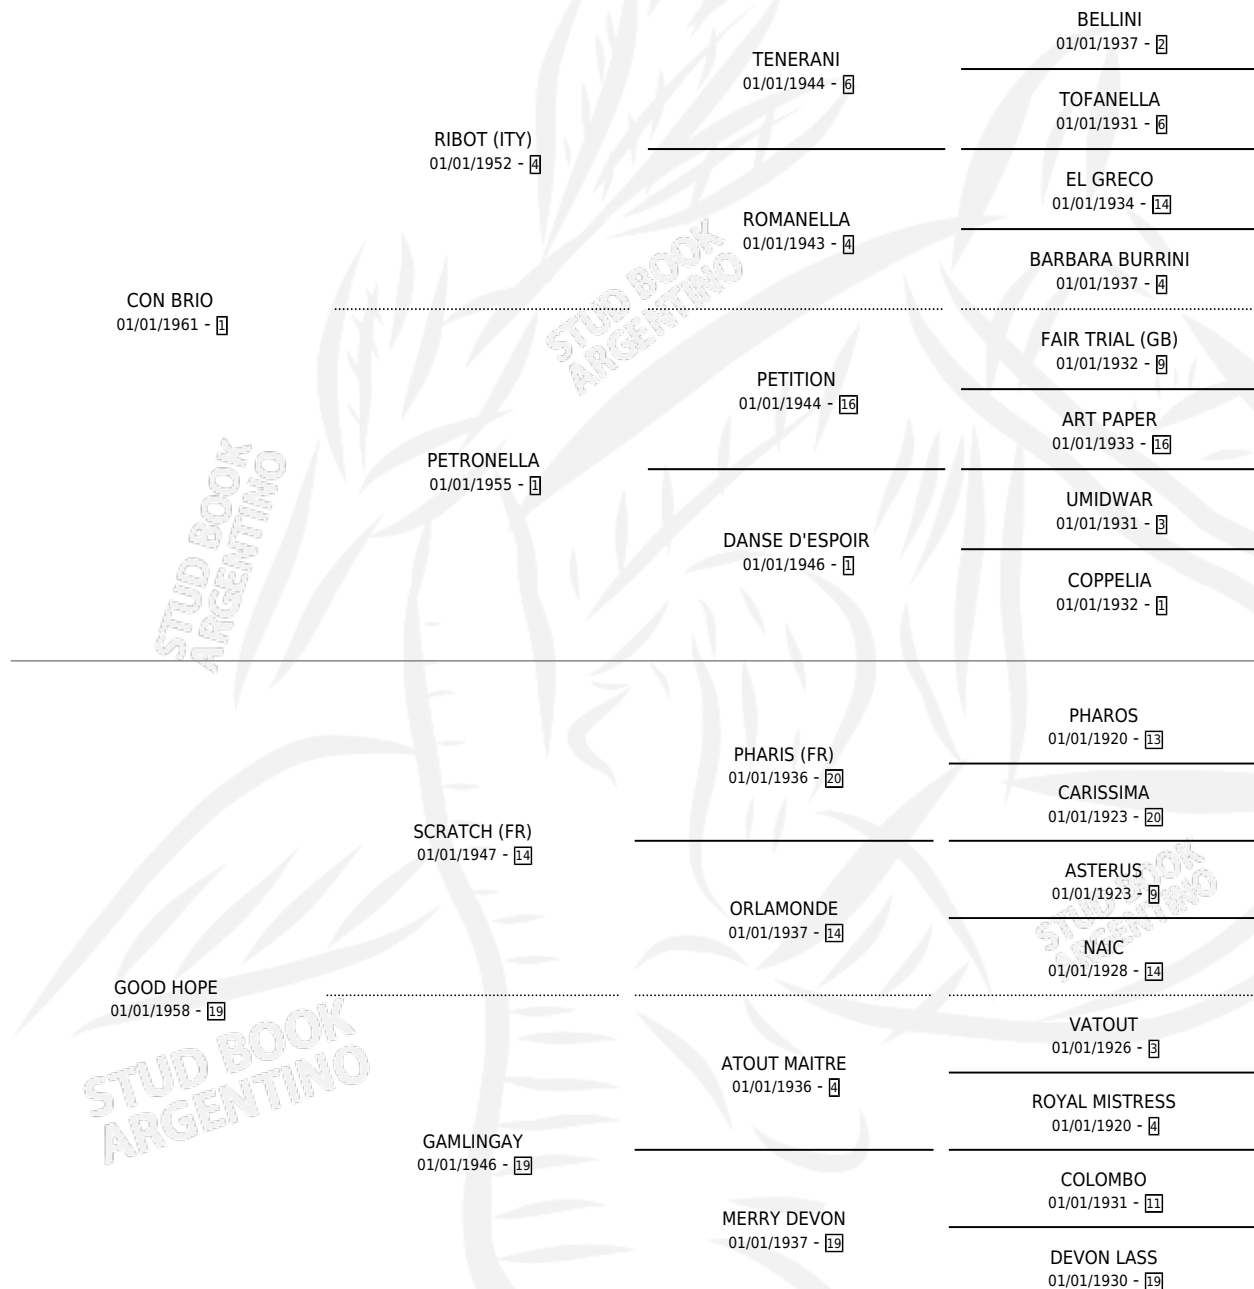

GOOD BET

por CON BRIO y GOOD HOPE por SCRATCH (FR)

Argentina · Hembra · Zaino Colorado · SP · 01/01/1972
Familia 19-c · Volumen 28

ESTADO

TIPIFICACIÓN SANGUÍNEA	✓
TIPIFICACIÓN POR ADN	X
PASAPORTE	X
IDENTIFICACIÓN POR MICROCHIP	X
REPRODUCTOR	✓

Lugar de nacimiento: Campo particular

Criador: Sin dato

~

HIJOS

	MACHOS	HEMBRAS
16 NACIERON	8	8
10 CORRIERON	6	4
9 GANARON	6	3
2 GANADORES CL	2 GANADORES GR	0 GANADORES G1

PEDIGREE