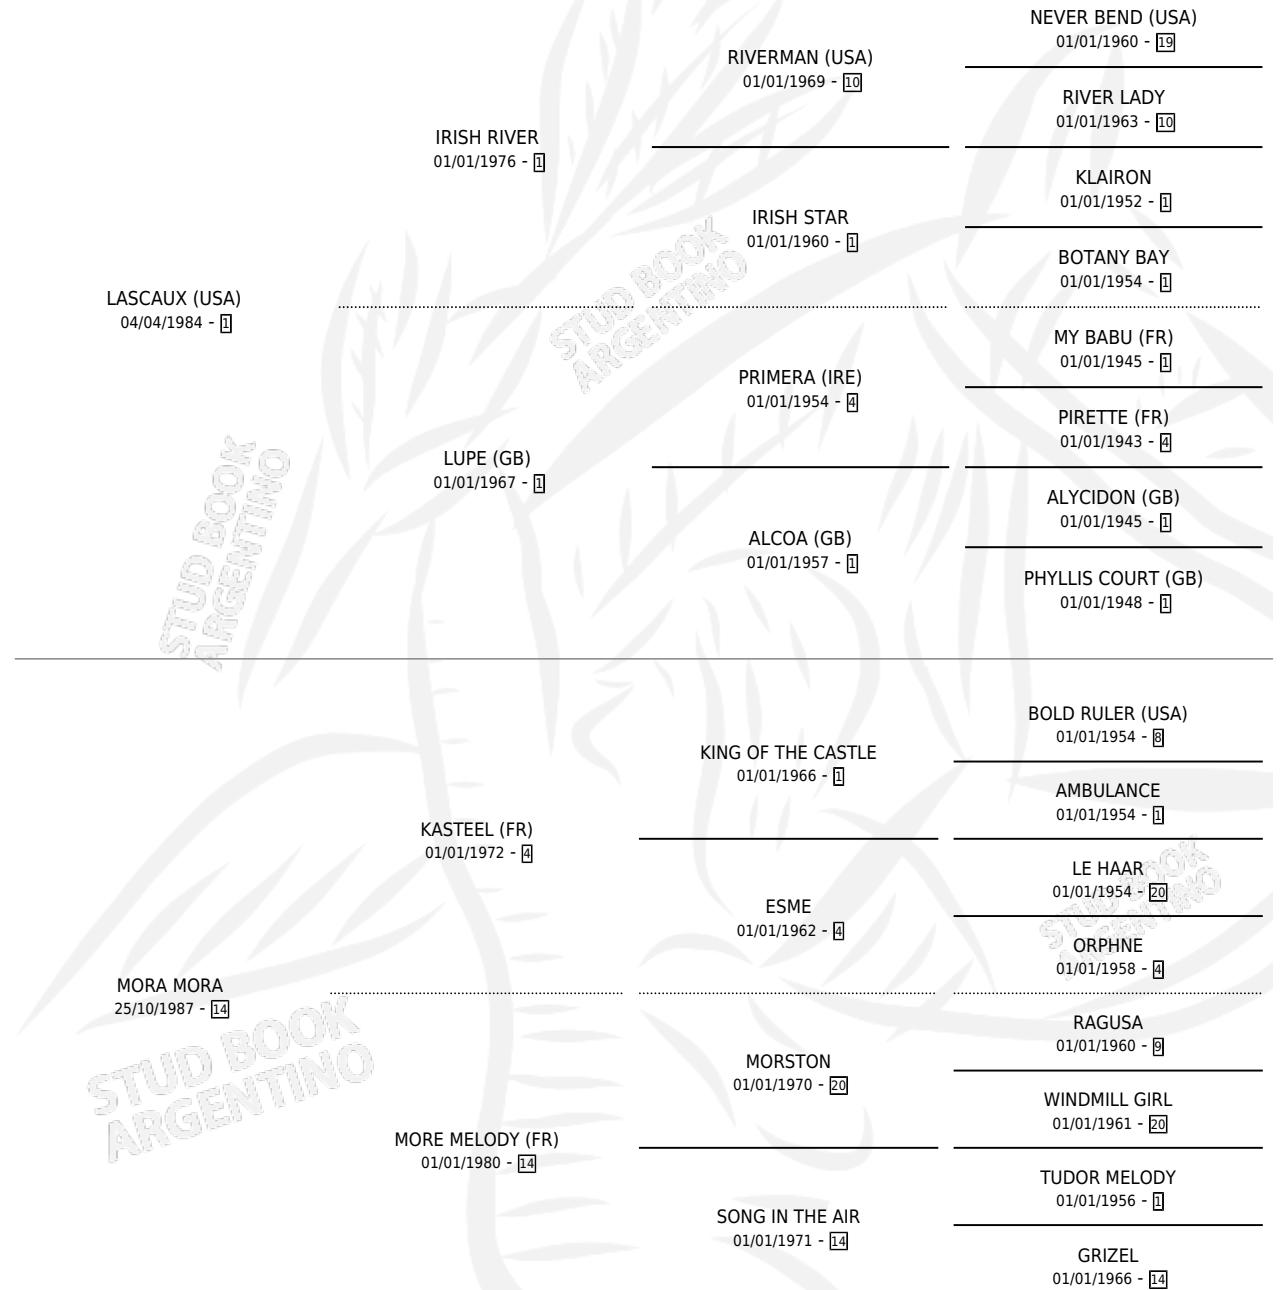

MORENUCHA

por **LASCAUX (USA)** y **MORA MORA** por **KASTEEL (FR)**

Argentina · Hembra · Zaino Doradillo · SP · 20/07/1994
Familia 14-c · Volumen 35

ESTADO

TIPIFICACIÓN SANGUÍNEA	X
TIPIFICACIÓN POR ADN	X
PASAPORTE	X
IDENTIFICACIÓN POR MICROCHIP	X
REPRODUCTOR	X

Lugar de nacimiento: Los Cerrillos

Criador: Los Cerrillos

PEDIGREE