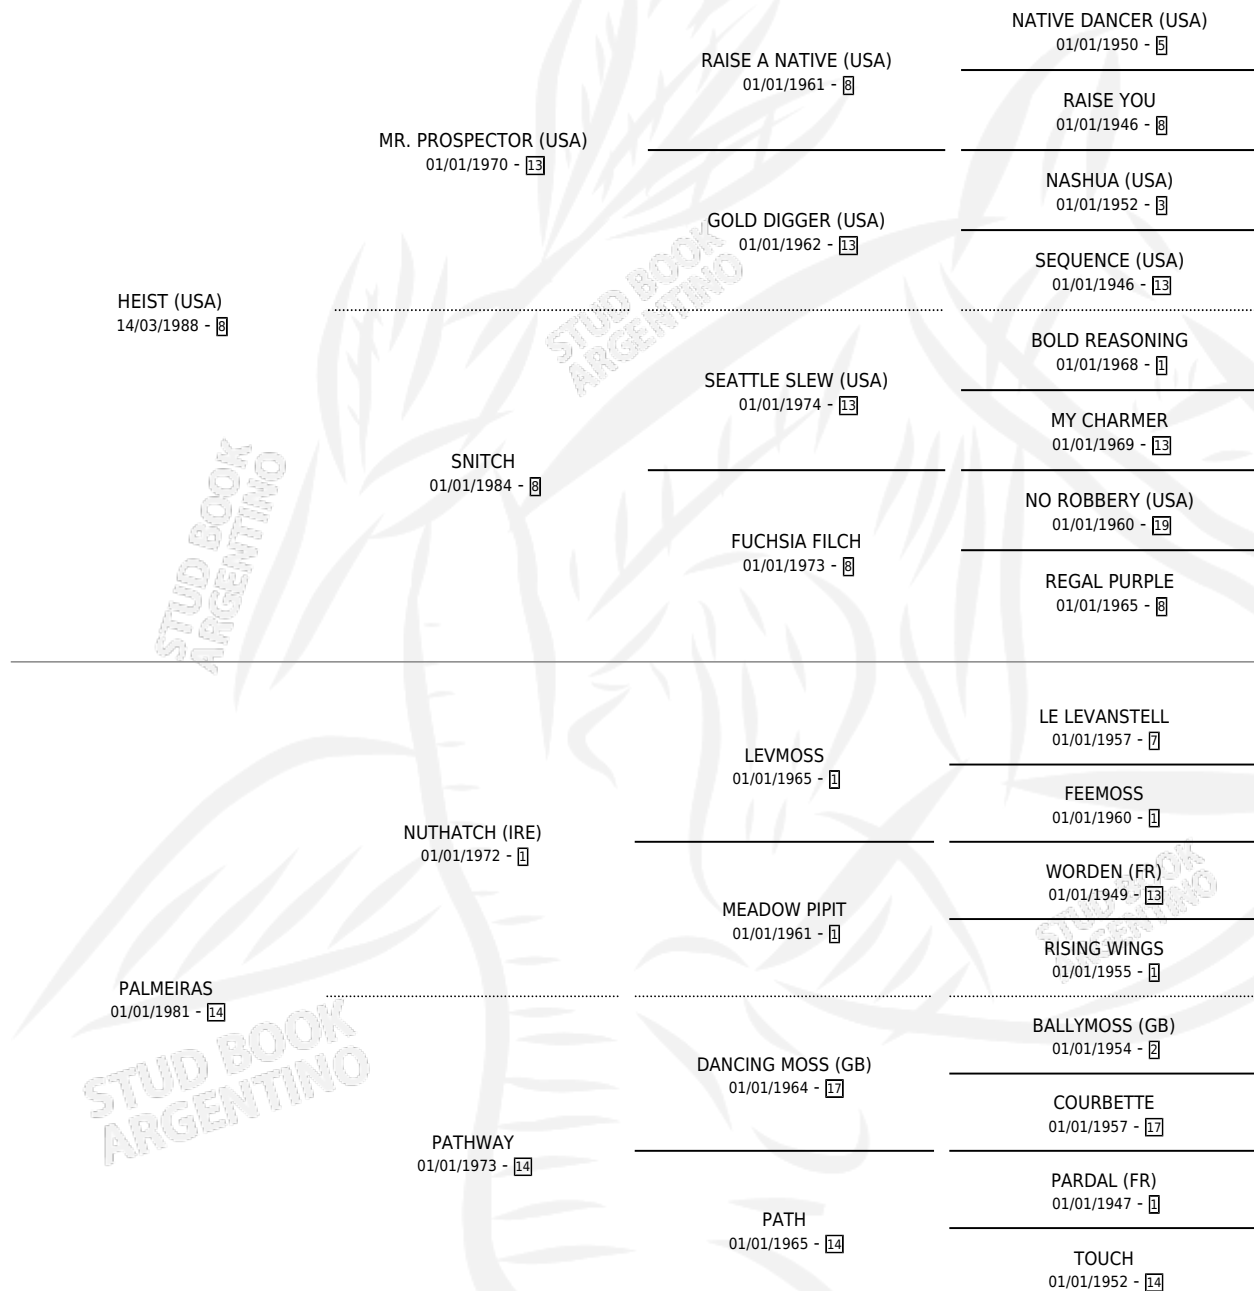

PALMIRA HEI

por HEIST (USA) y PALMEIRAS por NUTHATCH (IRE)

Argentina · Hembra · Zaino · SP · 05/08/1994
Familia 14-a · Volumen 35

ESTADO

TIPIFICACIÓN SANGUÍNEA	✓
TIPIFICACIÓN POR ADN	✓
PASAPORTE	X
IDENTIFICACIÓN POR MICROCHIP	X
REPRODUCTOR	✓

Lugar de nacimiento: Caryjuan

Criador: Caryjuan

~

HIJOS

	MACHOS	HEMBRAS
6 NACIERON	6	0
1 CORRIERON	1	0

SIN ACTUACIONES

PEDIGREE