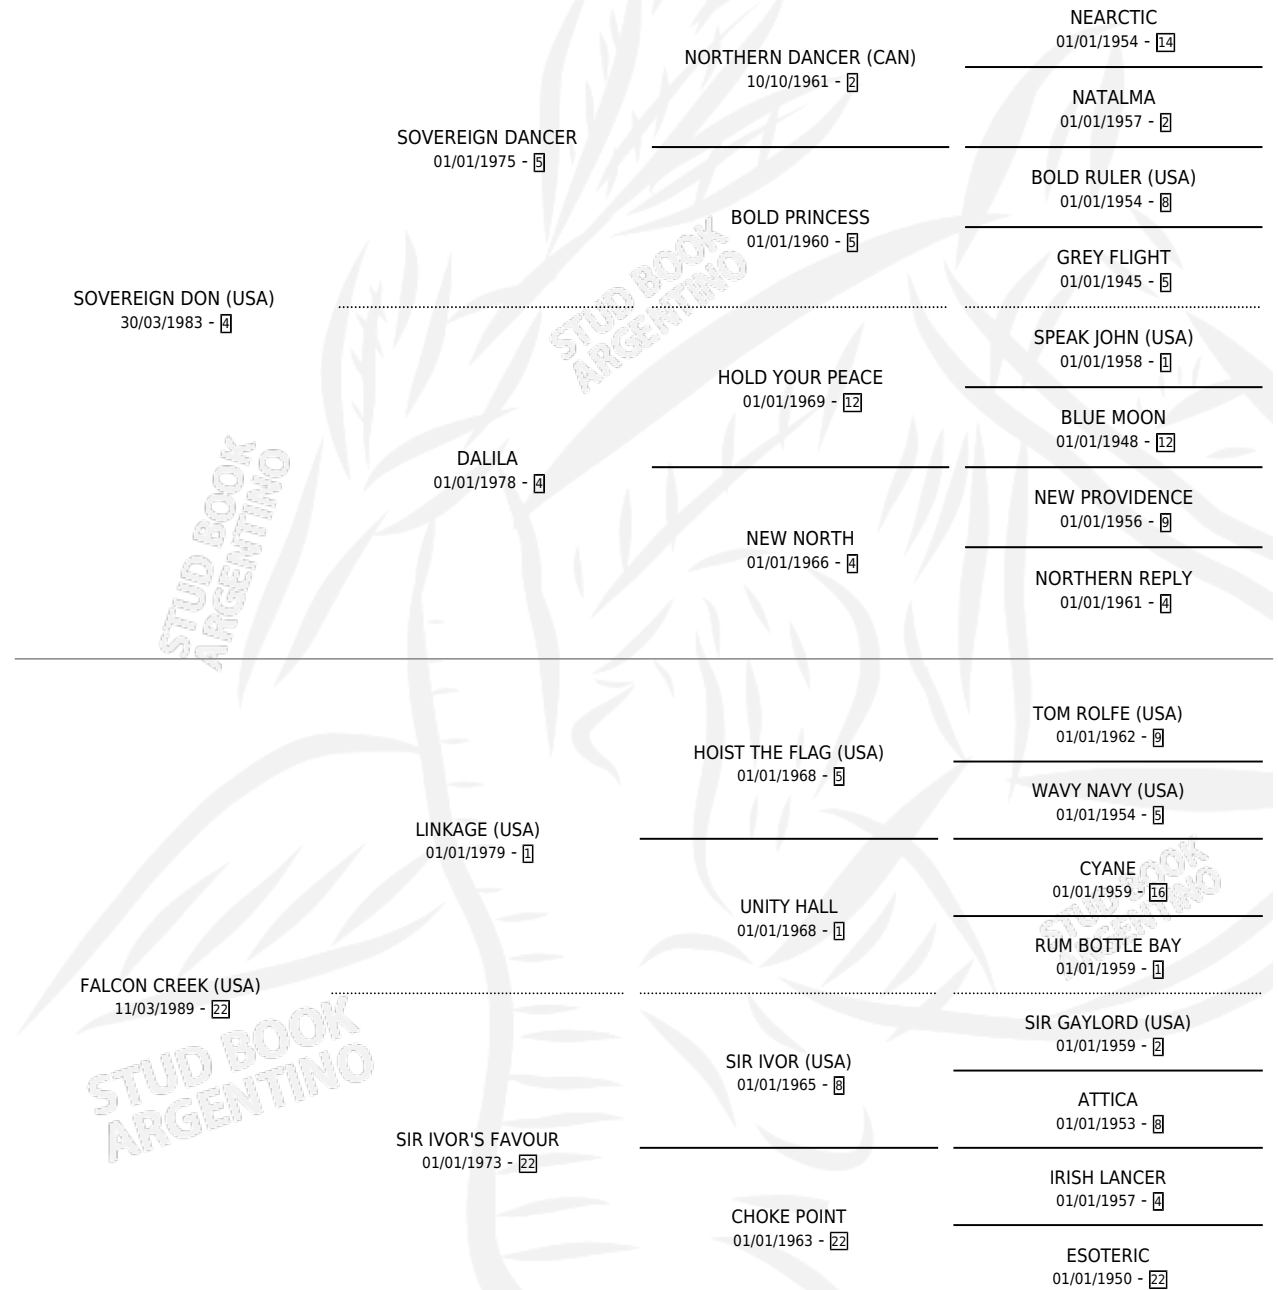

NALA DON

por SOVEREIGN DON (USA) y FALCON CREEK (USA) por LINKAGE (USA)

Argentina · Hembra · Zaino · SP · 01/08/1994
Familia 22 · Volumen 35

ESTADO

TIPIFICACIÓN SANGUÍNEA	X
TIPIFICACIÓN POR ADN	X
PASAPORTE	X
IDENTIFICACIÓN POR MICROCHIP	X
REPRODUCTOR	X

Lugar de nacimiento: Caryjuan
Criador: Caryjuan

PEDIGREE

NALA DON

Datos oficiales del Stud Book Argentino

Documento generado el 09/06/2026

studbook.org.ar