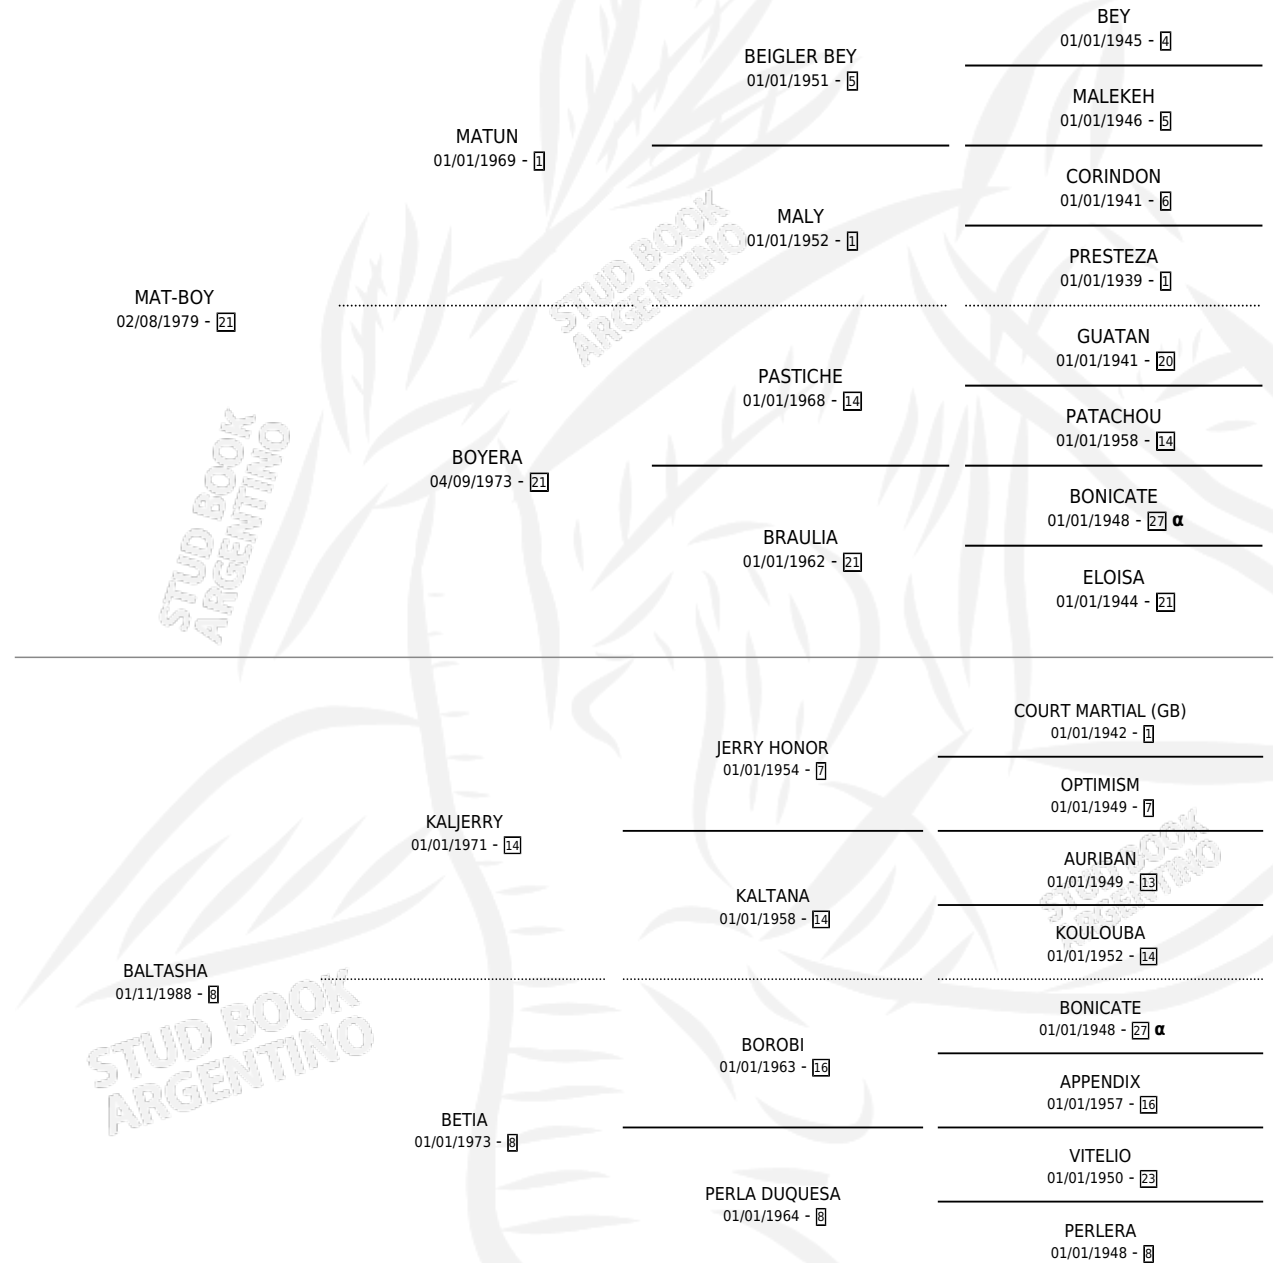

PEQUEÑO JUANI

por MAT-BOY y BALTASHA por KALJERRY

Argentina · Macho · Zaino · SP · 06/08/1994
Familia 8-k · Volumen 35

ESTADO

TIPIFICACIÓN SANGUÍNEA	X
TIPIFICACIÓN POR ADN	X
PASAPORTE	X
IDENTIFICACIÓN POR MICROCHIP	X
REPRODUCTOR	X

Lugar de nacimiento: A.b.c.

Criador: Sin dato

PEDIGREE

INBREEDING : α

CAMPAÑA

Solo carreras oficiales de Argentina

POR EDAD

EDAD	CC	1°	2°	3°	4°	5°	NP	CLC	CLG	CLCG1	CLGG1	IMPORTE	GANANCIA / CC
3 AÑOS	2	0	0	0	0	0	2	0	0	0	0	\$0	\$0
4 AÑOS	1	0	0	0	0	0	1	0	0	0	0	\$0	\$0
TOTALES	3	0	0	0	0	0	3	0	0	0	0	\$0	\$0
%		0.0%	0.0%	0.0%	0.0%	0.0%	100%	0.0%	0.0%	0.0%	0.0%		