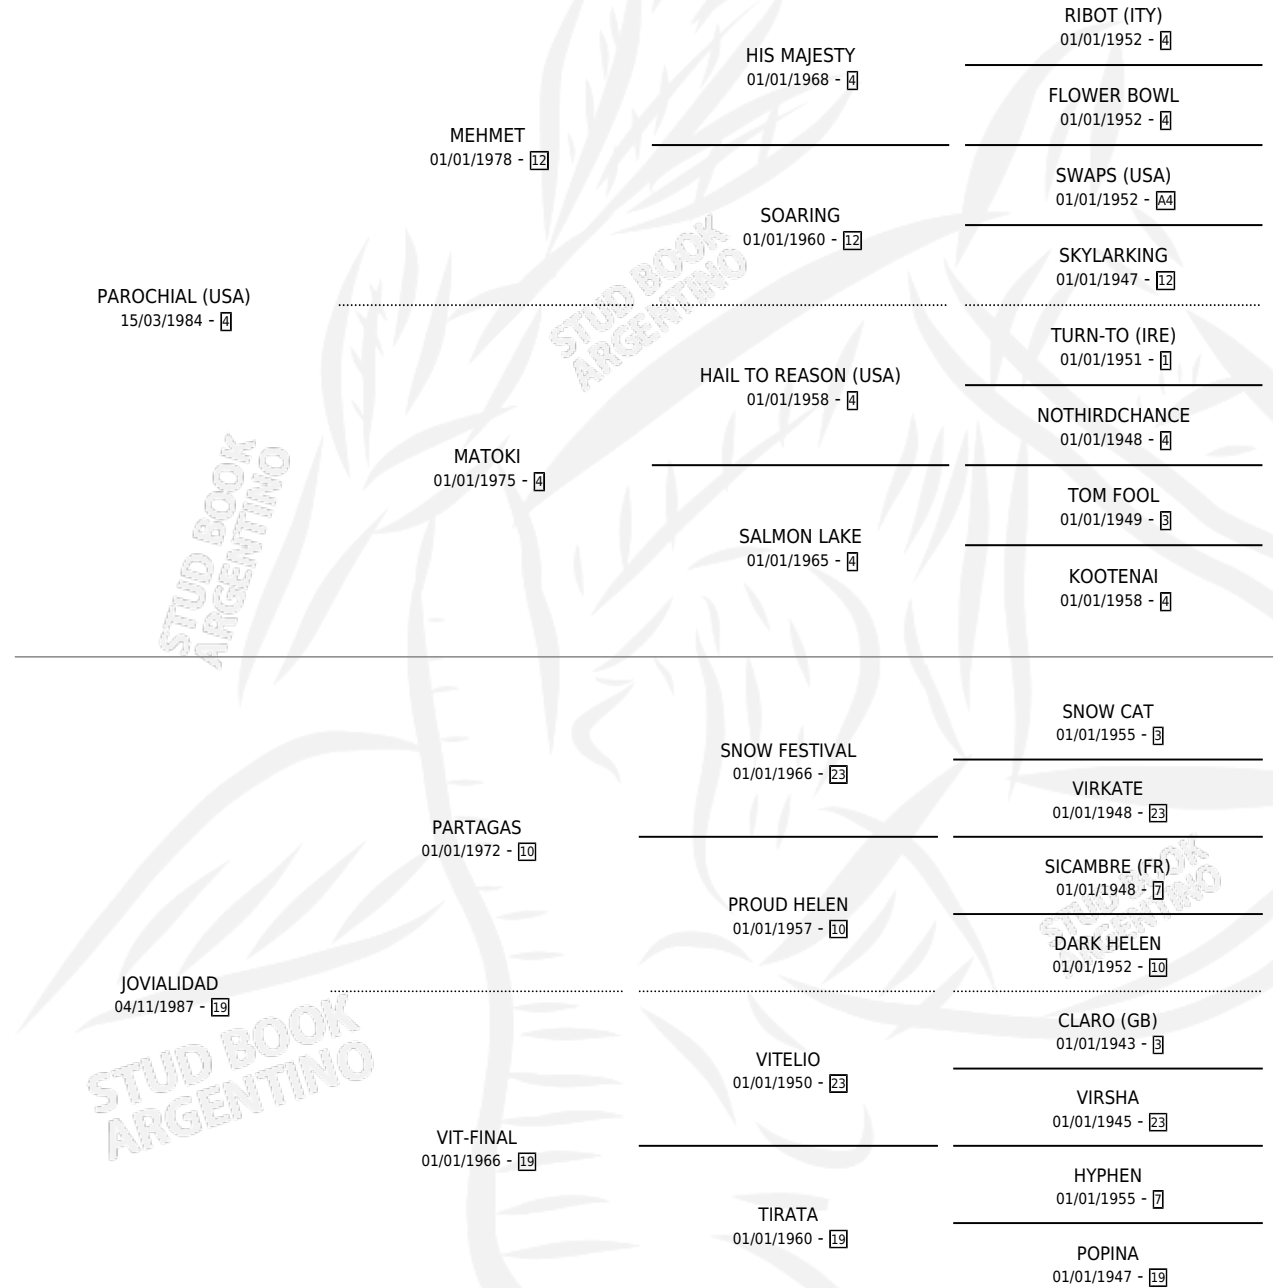

JOLLY SISTER

por PAROCHIAL (USA) y JOVIALIDAD por PARTAGAS

Argentina · Hembra · Zaino · SP · 24/07/1994
Familia 19 · Volumen 35

ESTADO

TIPIFICACIÓN SANGUÍNEA	X
TIPIFICACIÓN POR ADN	X
PASAPORTE	X
IDENTIFICACIÓN POR MICROCHIP	X
REPRODUCTOR	X

Lugar de nacimiento: Tres Pinos

Criador: Sin dato

PEDIGREE

CAMPAÑA

Solo carreras oficiales de Argentina

POR EDAD

EDAD	CC	1°	2°	3°	4°	5°	NP	CLC	CLG	CLCG1	CLGG1	IMPORTE	GANANCIA / CC
3 AÑOS	3	0	0	0	0	0	3	0	0	0	0	\$0	\$0
TOTALES	3	0	0	0	0	0	3	0	0	0	0	\$0	\$0
%		0.0%	0.0%	0.0%	0.0%	0.0%	100%	0.0%	0.0%	0.0%	0.0%		