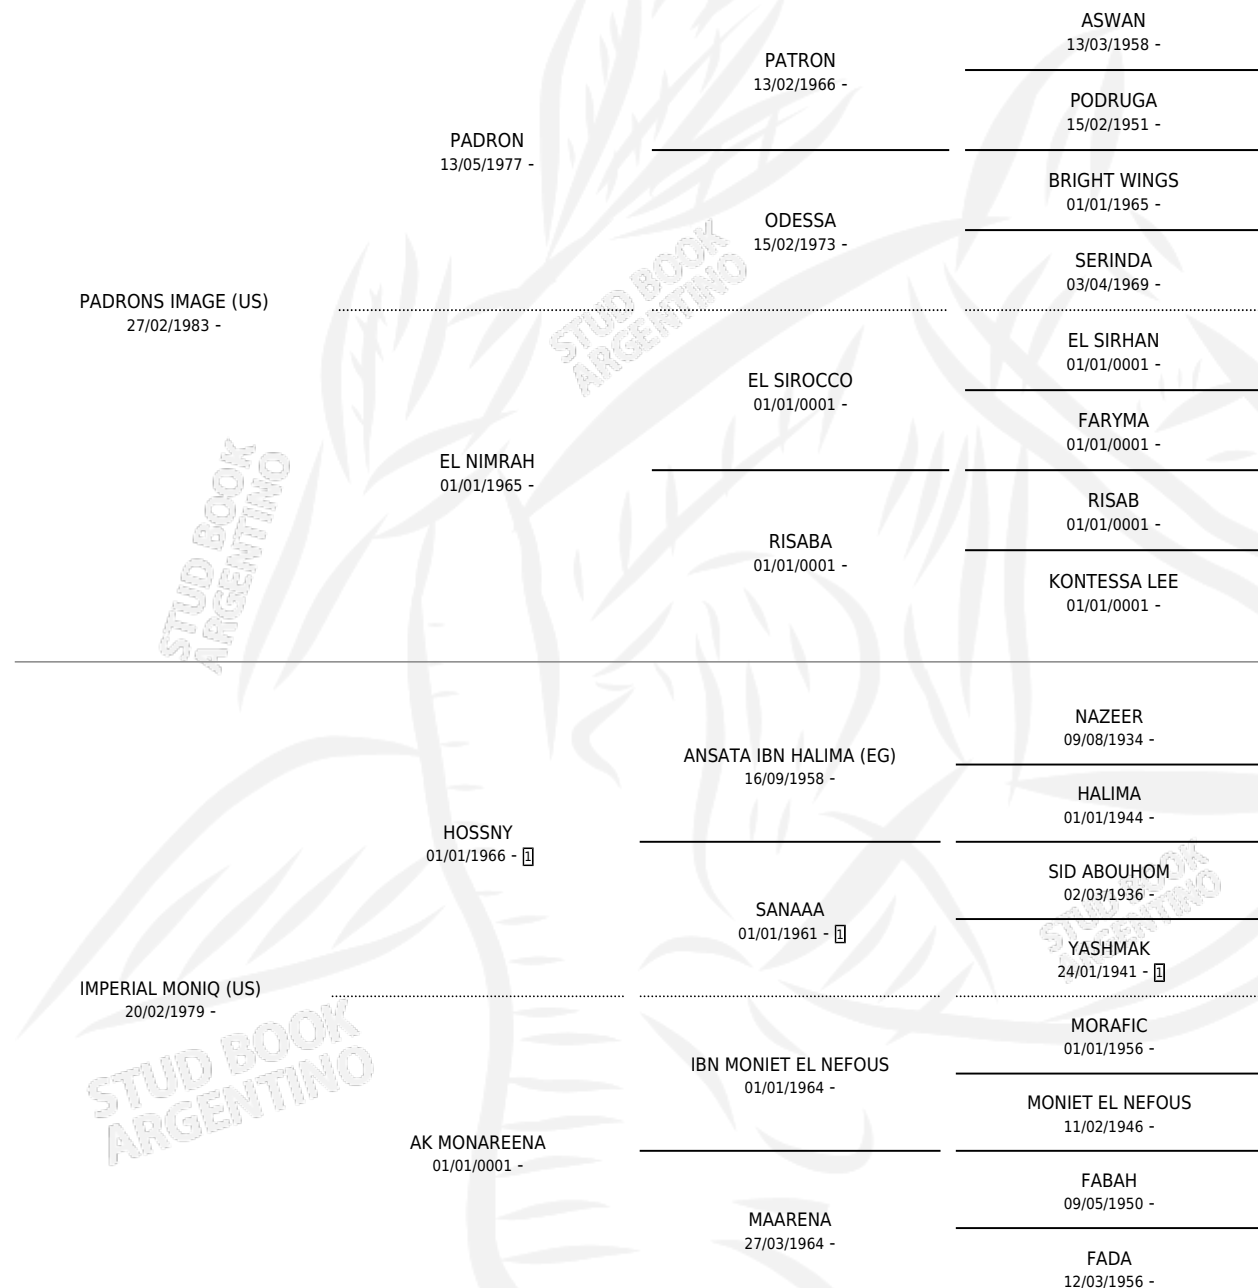

JJ IMPERIAL

por **PADRONS IMAGE (US)** y **IMPERIAL MONIQ (US)** por **HOSSNY**

Argentina · Macho · Tordillo · AP · 01/08/1994
Familia · Volumen 35

ESTADO

TIPIFICACIÓN SANGUÍNEA	✓
TIPIFICACIÓN POR ADN	X
PASAPORTE	X
IDENTIFICACIÓN POR MICROCHIP	X
REPRODUCTOR	X

Lugar de nacimiento: Mayed

Criador: Sin dato

PEDIGREE

JJ IMPERIAL

Datos oficiales del Stud Book Argentino

Documento generado el 09/05/2026

studbook.org.ar