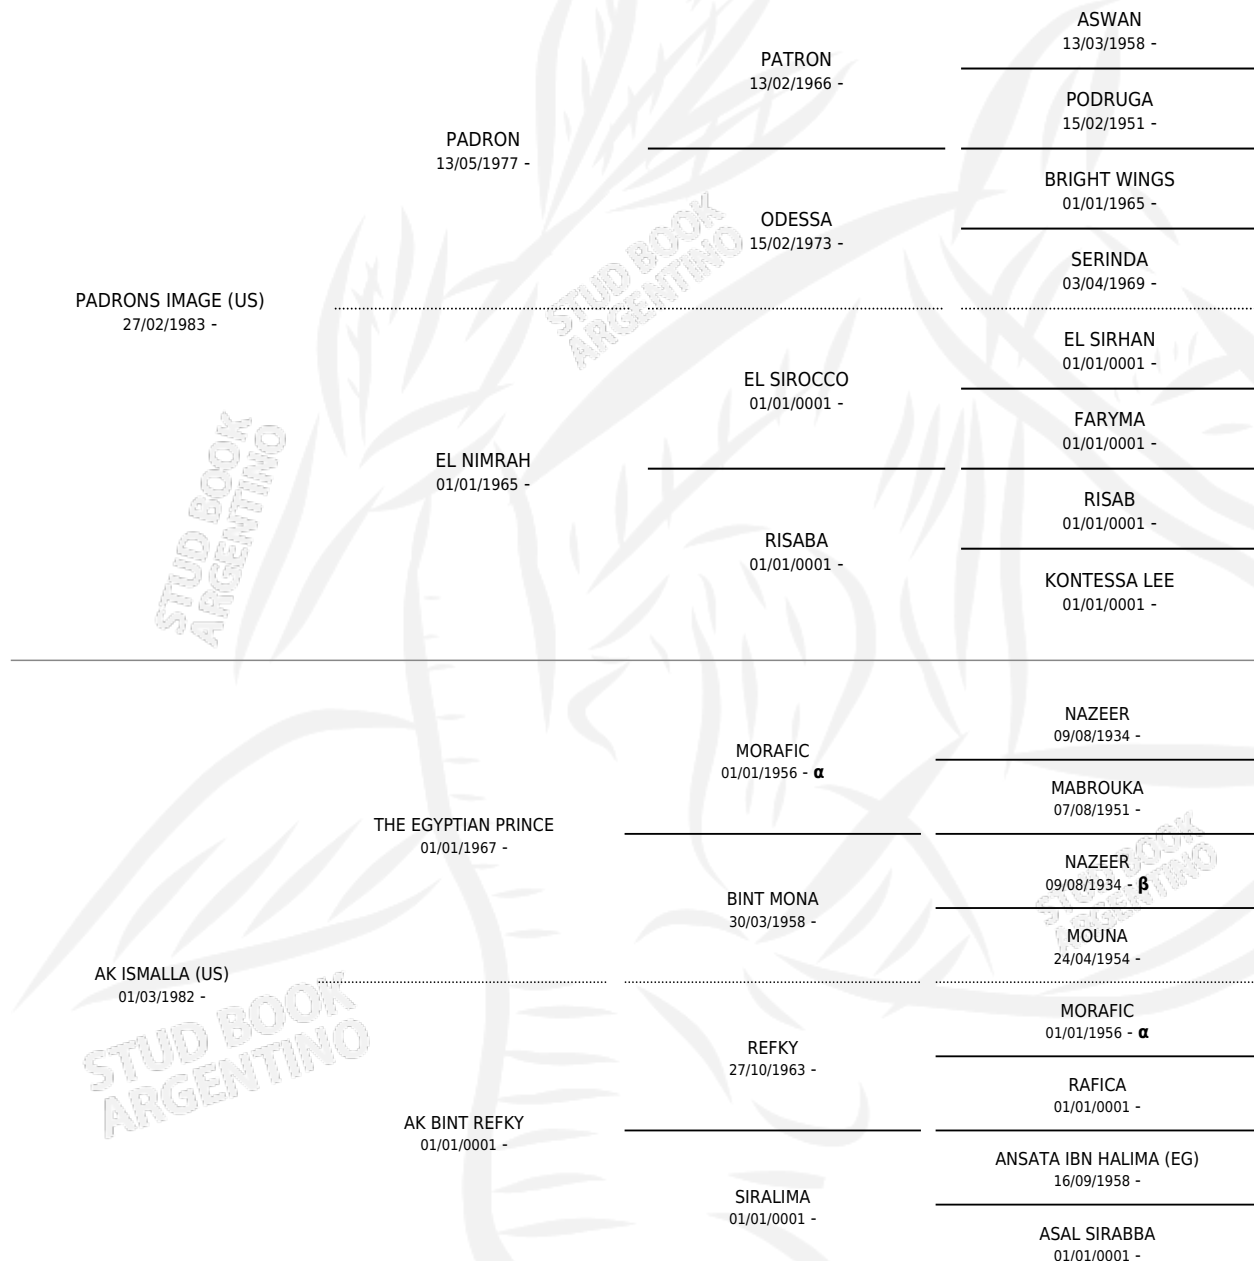

# JJ ISMAL

por **PADRONS IMAGE (US)** y **AK ISMALLA (US)** por **THE EGYPTIAN PRINCE**

Argentina · Hembra · Tordillo · AP · 25/07/1994  
Familia · Volumen 35

## ESTADO

TIPIFICACIÓN SANGUÍNEA	X
TIPIFICACIÓN POR ADN	X
PASAPORTE	X
IDENTIFICACIÓN POR MICROCHIP	X
REPRODUCTOR	X

**Lugar de nacimiento:** Mayed  
**Criador:** Sin dato

## PEDIGREE

INBREEDING :  $\alpha, \beta$