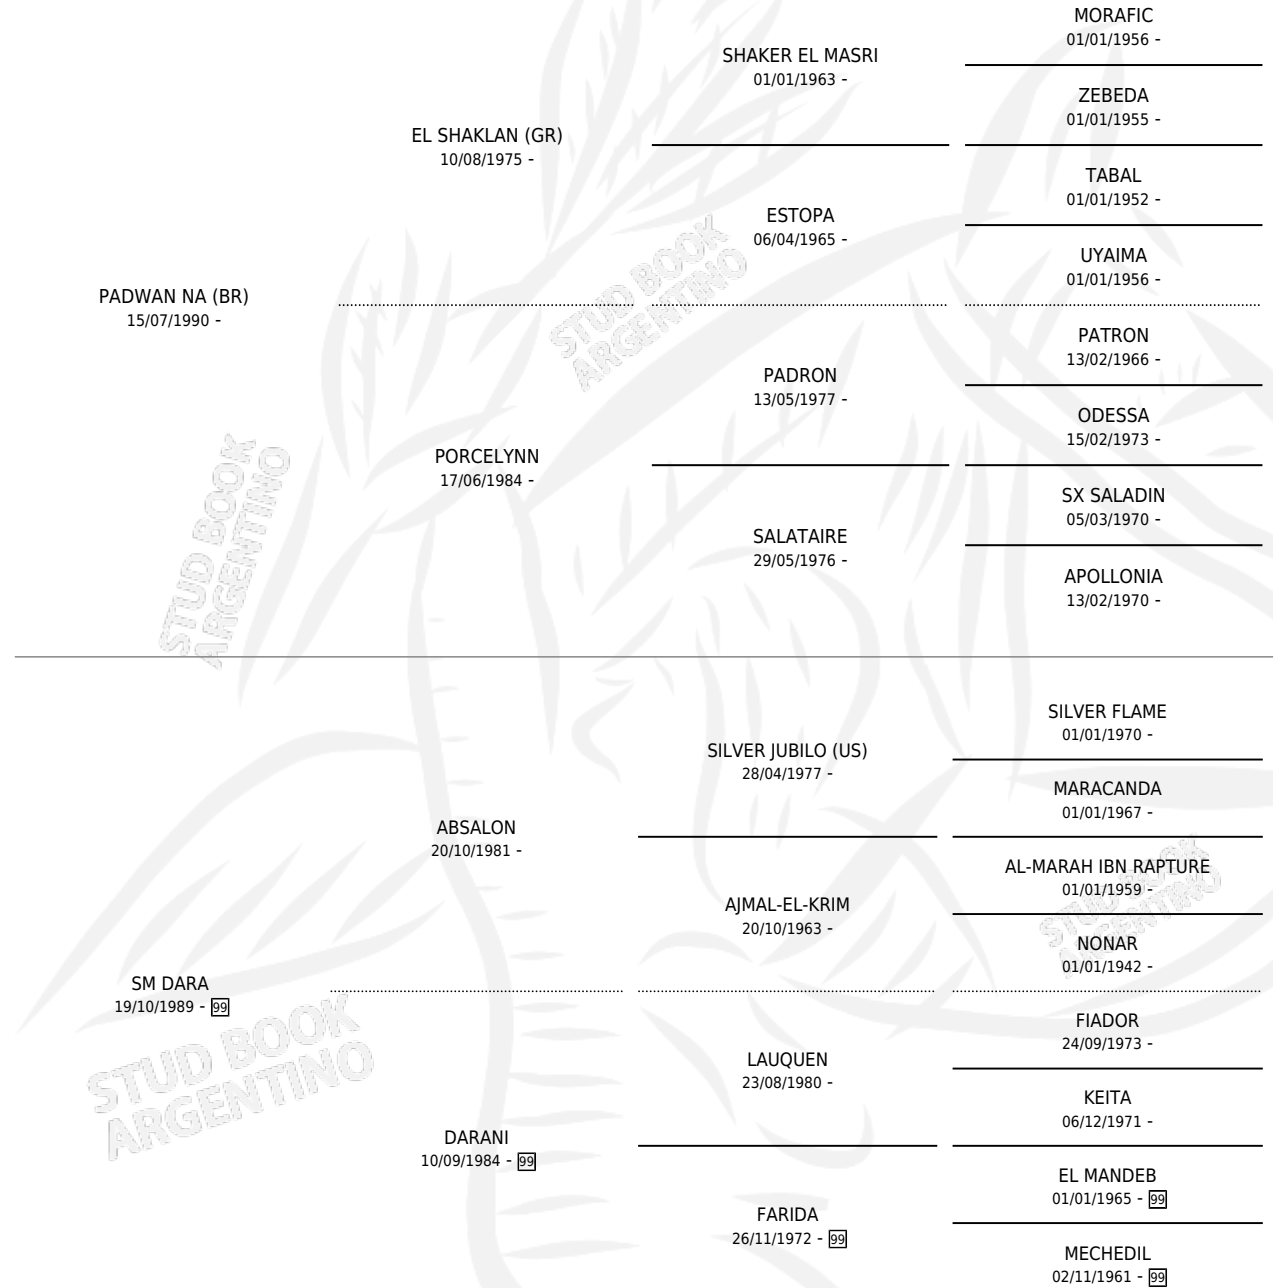

MY EL SIMBA

por **PADWAN NA (BR)** y **SM DARA** por **ABSALON**

Argentina · Macho · Zaino · AP · 20/07/1994
Familia 99 · Volumen 35

ESTADO

TIPIFICACIÓN SANGUÍNEA	X
TIPIFICACIÓN POR ADN	X
PASAPORTE	X
IDENTIFICACIÓN POR MICROCHIP	X
REPRODUCTOR	X

Lugar de nacimiento: Mayed

Criador: Sin dato

PEDIGREE

MY EL SIMBA

Datos oficiales del Stud Book Argentino

Documento generado el 09/05/2026

studbook.org.ar