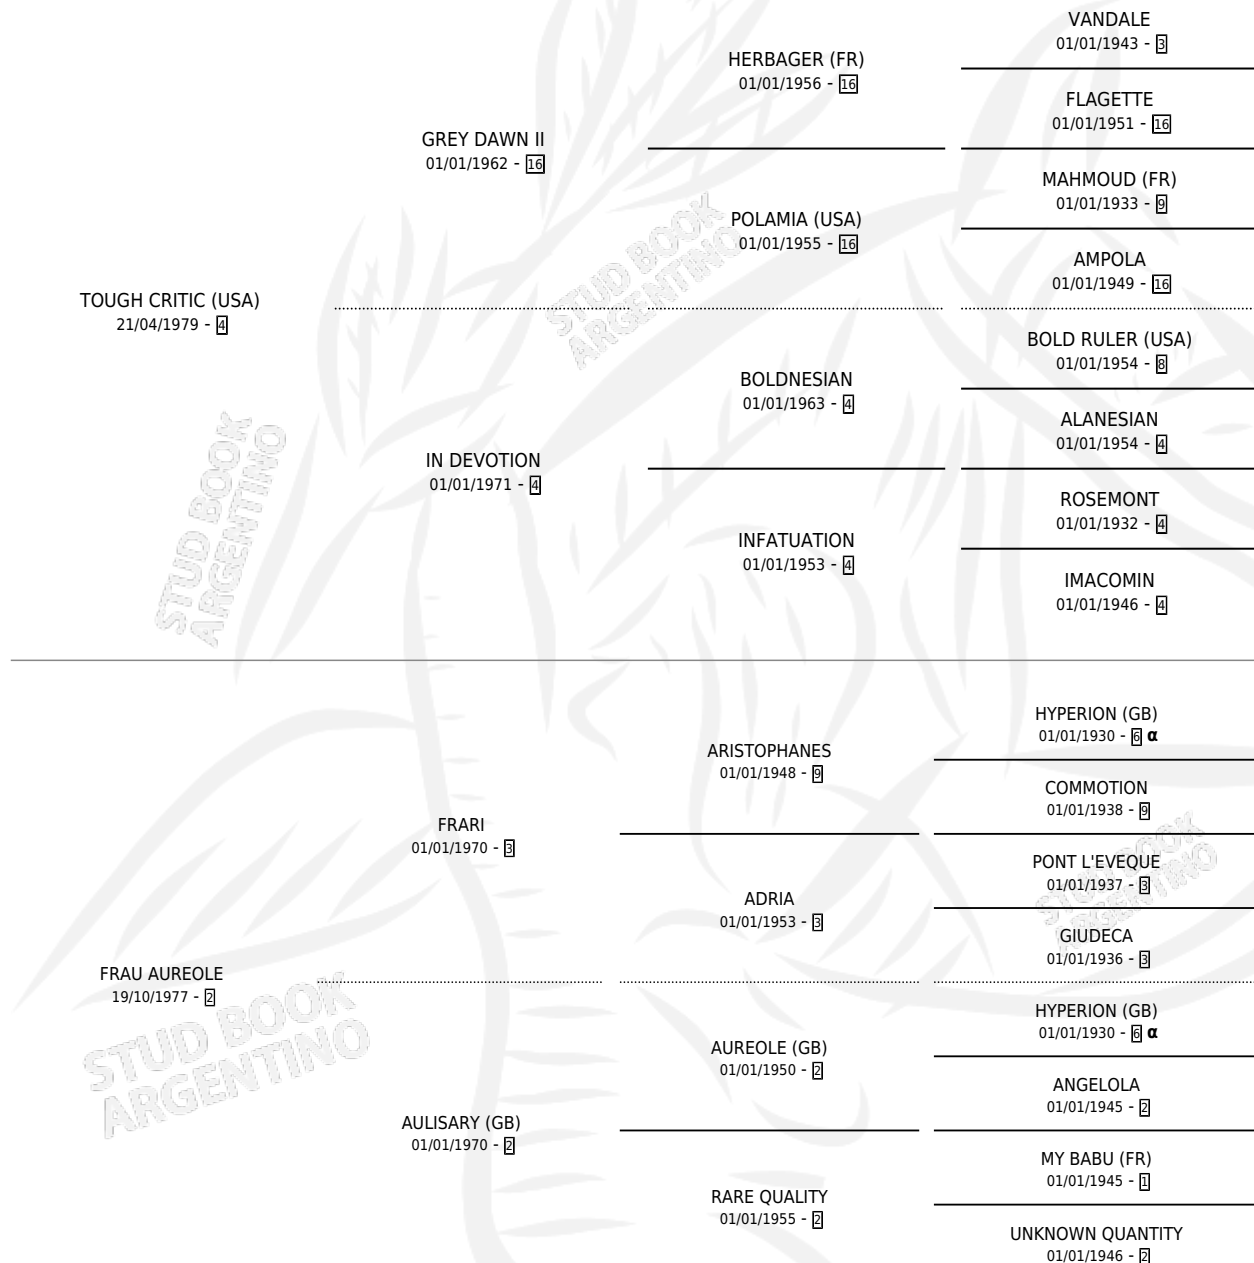

TOUGH Y OLE

por TOUGH CRITIC (USA) y FRAU AUREOLE por FRARI

Argentina · Hembra · Alazan · SP · 23/07/1994
Familia 2-g · Volumen 35

ESTADO

TIPIFICACIÓN SANGUÍNEA	✓
TIPIFICACIÓN POR ADN	✓
PASAPORTE	X
IDENTIFICACIÓN POR MICROCHIP	X
REPRODUCTOR	✓

Lugar de nacimiento: San Rafael del Reparo

Criador: Sin dato

~

HIJOS

	MACHOS	HEMBRAS
6 NACIERON	4	2
1 CORRIERON	1	0

SIN ACTUACIONES

PEDIGREE

INBREEDING : α

CAMPAÑA

Solo carreras oficiales de Argentina

POR EDAD

EDAD	CC	1°	2°	3°	4°	5°	NP	CLC	CLG	CLCG1	CLGG1	IMPORTE	GANANCIA / CC
3 AÑOS	5	0	0	1	0	1	3	0	0	0	0	\$784	\$157
4 AÑOS	11	1	0	2	1	1	6	0	0	0	0	\$5,028	\$457
TOTALES	16	1	0	3	1	2	9	0	0	0	0	\$5,812	\$363
%		6.3%	0.0%	18.8%	6.3%	12.5%	56.3%	0.0%	0.0%	0.0%	0.0%		