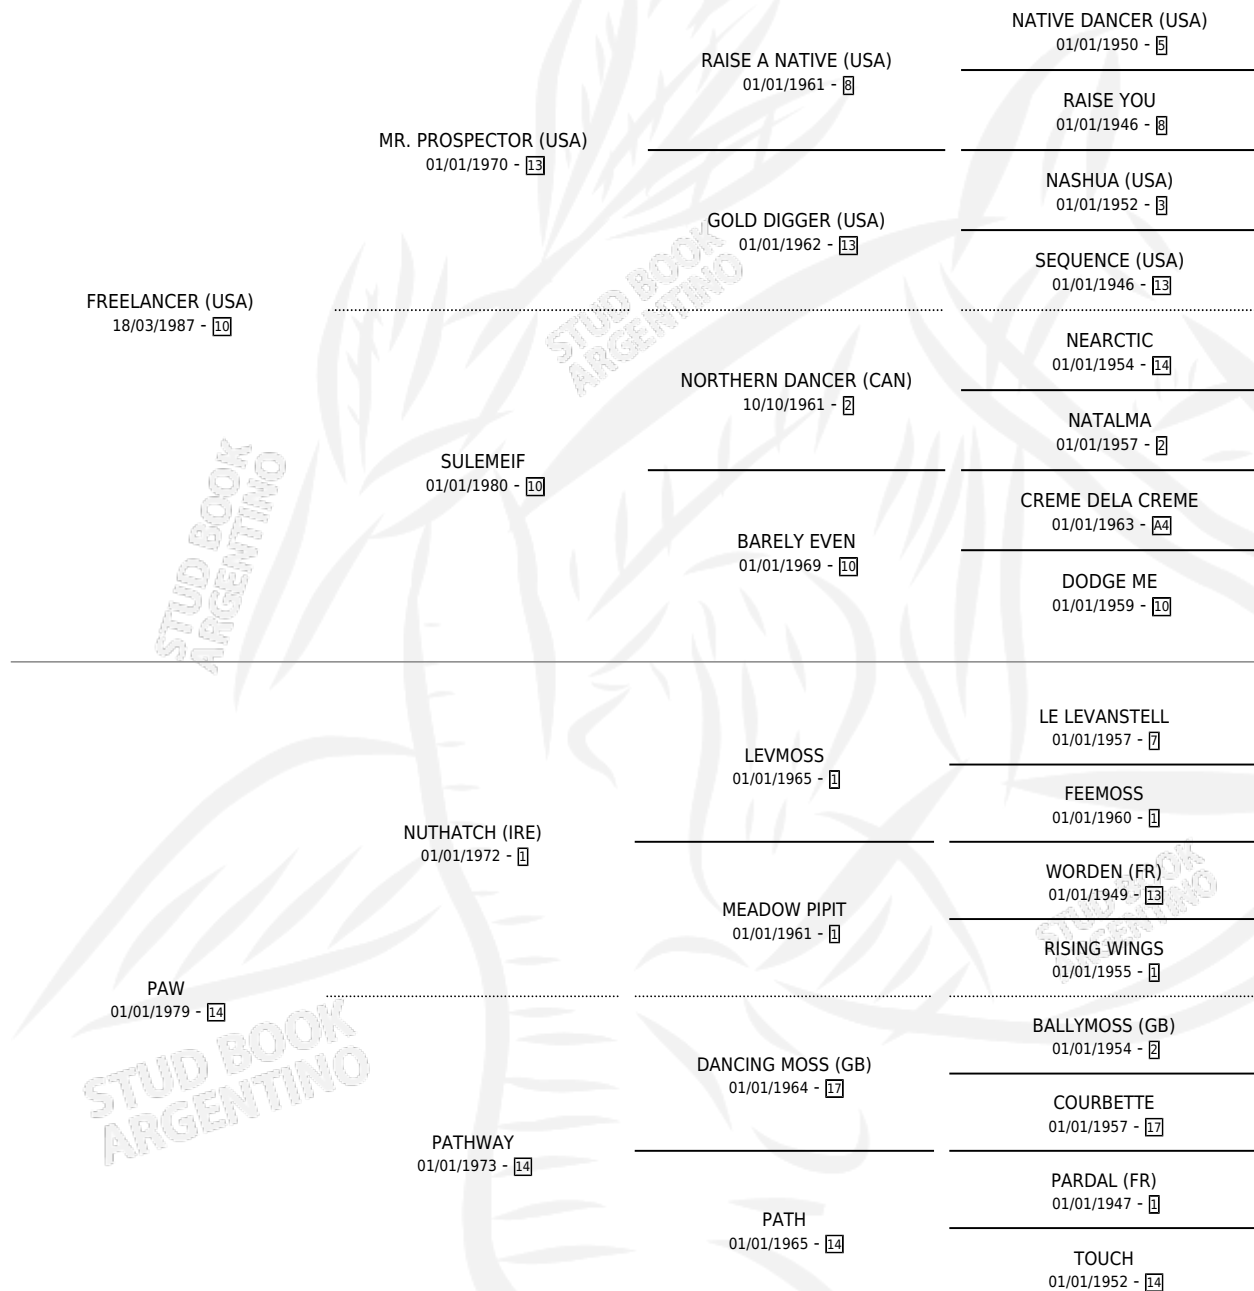

FREE PANCHO

por **FREELANCER (USA)** y **PAW** por **NUTHATCH (IRE)**

Argentina · Macho · Zaino · SP · 10/07/1994
Familia 14-a · Volumen 35

ESTADO

TIPIFICACIÓN SANGUÍNEA	X
TIPIFICACIÓN POR ADN	X
PASAPORTE	X
IDENTIFICACIÓN POR MICROCHIP	X
REPRODUCTOR	X

Lugar de nacimiento: Santa Ana

Criador: Santa Ana

PEDIGREE

CAMPAÑA

Solo carreras oficiales de Argentina

POR EDAD

EDAD	CC	1°	2°	3°	4°	5°	NP	CLC	CLG	CLCG1	CLGG1	IMPORTE	GANANCIA / CC
3 AÑOS	3	2	0	0	0	0	1	1	0	0	0	\$13,700	\$4,567
4 AÑOS	1	0	0	0	0	0	1	0	0	0	0	\$0	\$0
5 AÑOS	3	1	0	0	1	0	1	0	0	0	0	\$4,725	\$1,575
6 AÑOS	3	0	0	0	1	0	2	0	0	0	0	\$270	\$90
TOTALES	10	3	0	0	2	0	5	1	0	0	0	\$18,695	\$1,870
%		30.0%	0.0%	0.0%	20.0%	0.0%	50.0%	10.0%	0.0%	0.0%	0.0%		

Ganador de 3 carreras en San Isidro y Palermo - \$18,695, a los 3 y 5 años.

POR DISTANCIA

HIPODROMO	CC	1°	2°	3°	4°	5°	NP	CLC	CLG	CLCG1	CLGG1	IMPORTE
LA PLATA	3	0	0	0	1	0	2	0	0	0	0	\$270
1400 MTS	2	0	0	0	1	0	1	0	0	0	0	\$270
1600 MTS	1	0	0	0	0	0	1	0	0	0	0	\$0
PALERMO	4	1	0	0	1	0	2	0	0	0	0	\$4,725
1400 MTS	3	1	0	0	0	0	2	0	0	0	0	\$4,500
1200 MTS	1	0	0	0	1	0	0	0	0	0	0	\$225
SAN ISIDRO	2	2	0	0	0	0	0	0	0	0	0	\$13,700
1400 MTS	2	2	0	0	0	0	0	0	0	0	0	\$13,700
ROSARIO	1	0	0	0	0	0	1	0	0	0	0	\$0
1200 MTS	1	0	0	0	0	0	1	0	0	0	0	\$0