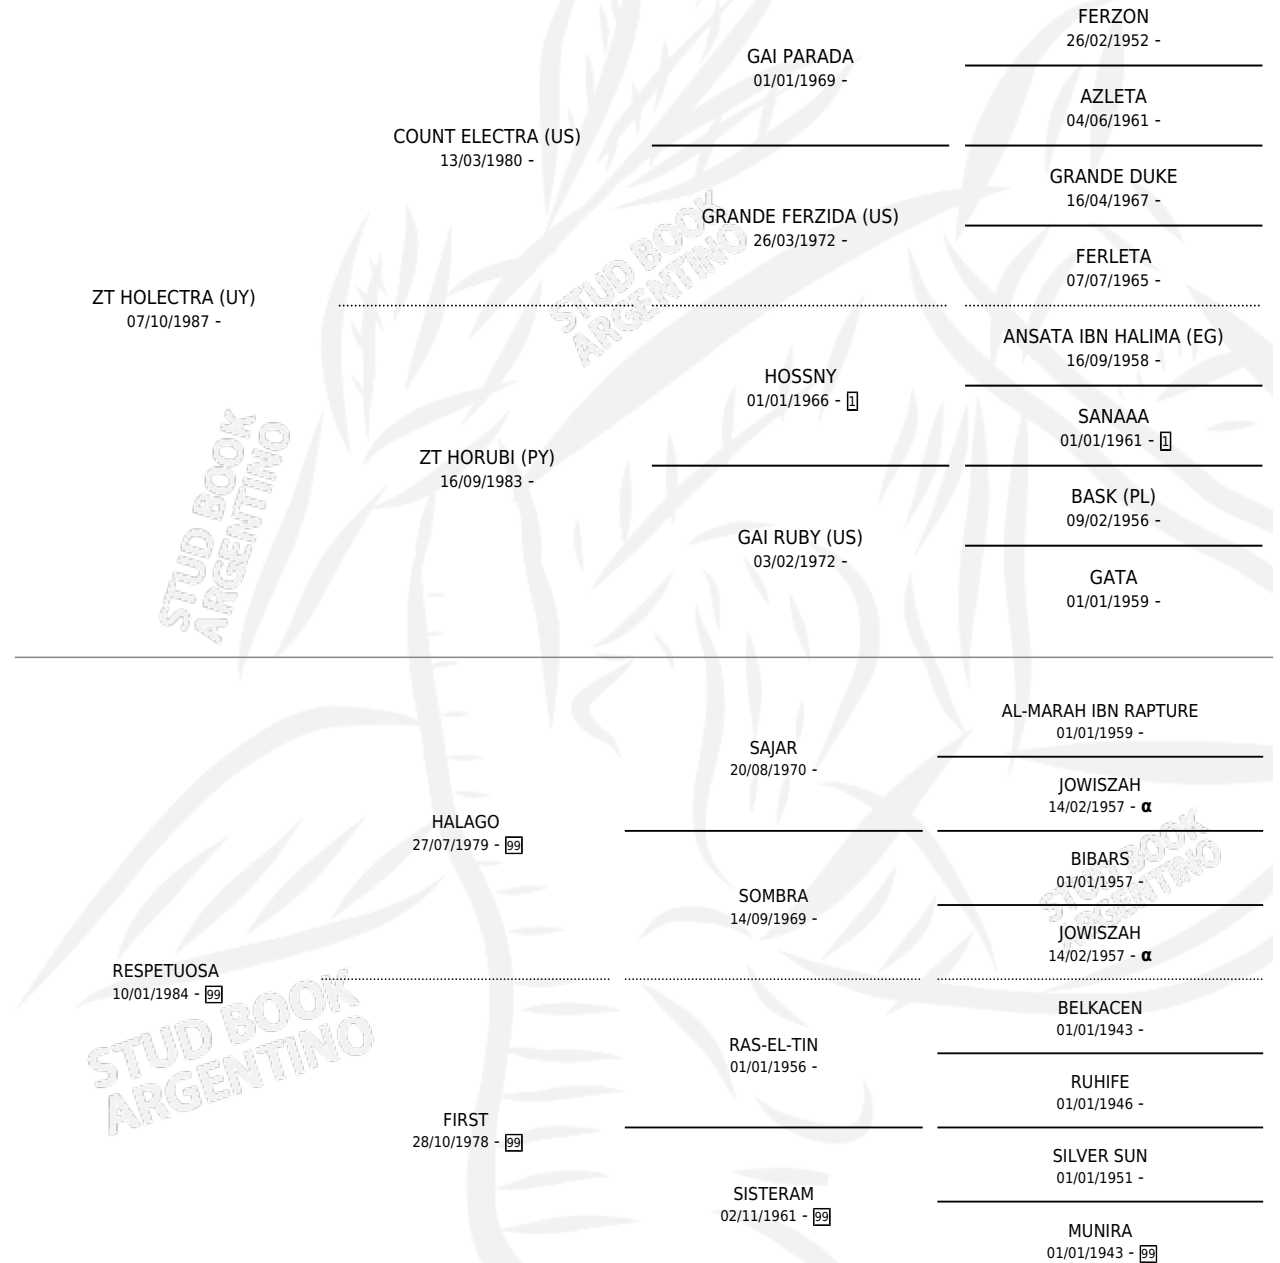

GUAZU PETACA

por ZT HOLECTRA (UY) y RESPETUOSA por HALAGO

Argentina · Hembra · Tordillo · AP · 08/08/1994
Familia 99 · Volumen 35

ESTADO

TIPIFICACIÓN SANGUÍNEA	X
TIPIFICACIÓN POR ADN	X
PASAPORTE	X
IDENTIFICACIÓN POR MICROCHIP	X
REPRODUCTOR	X

Lugar de nacimiento: La Encandilada
Criador: La Encandilada

PEDIGREE

INBREEDING : α

GUAZU PETACA

Datos oficiales del Stud Book Argentino

Documento generado el 11/05/2026

studbook.org.ar