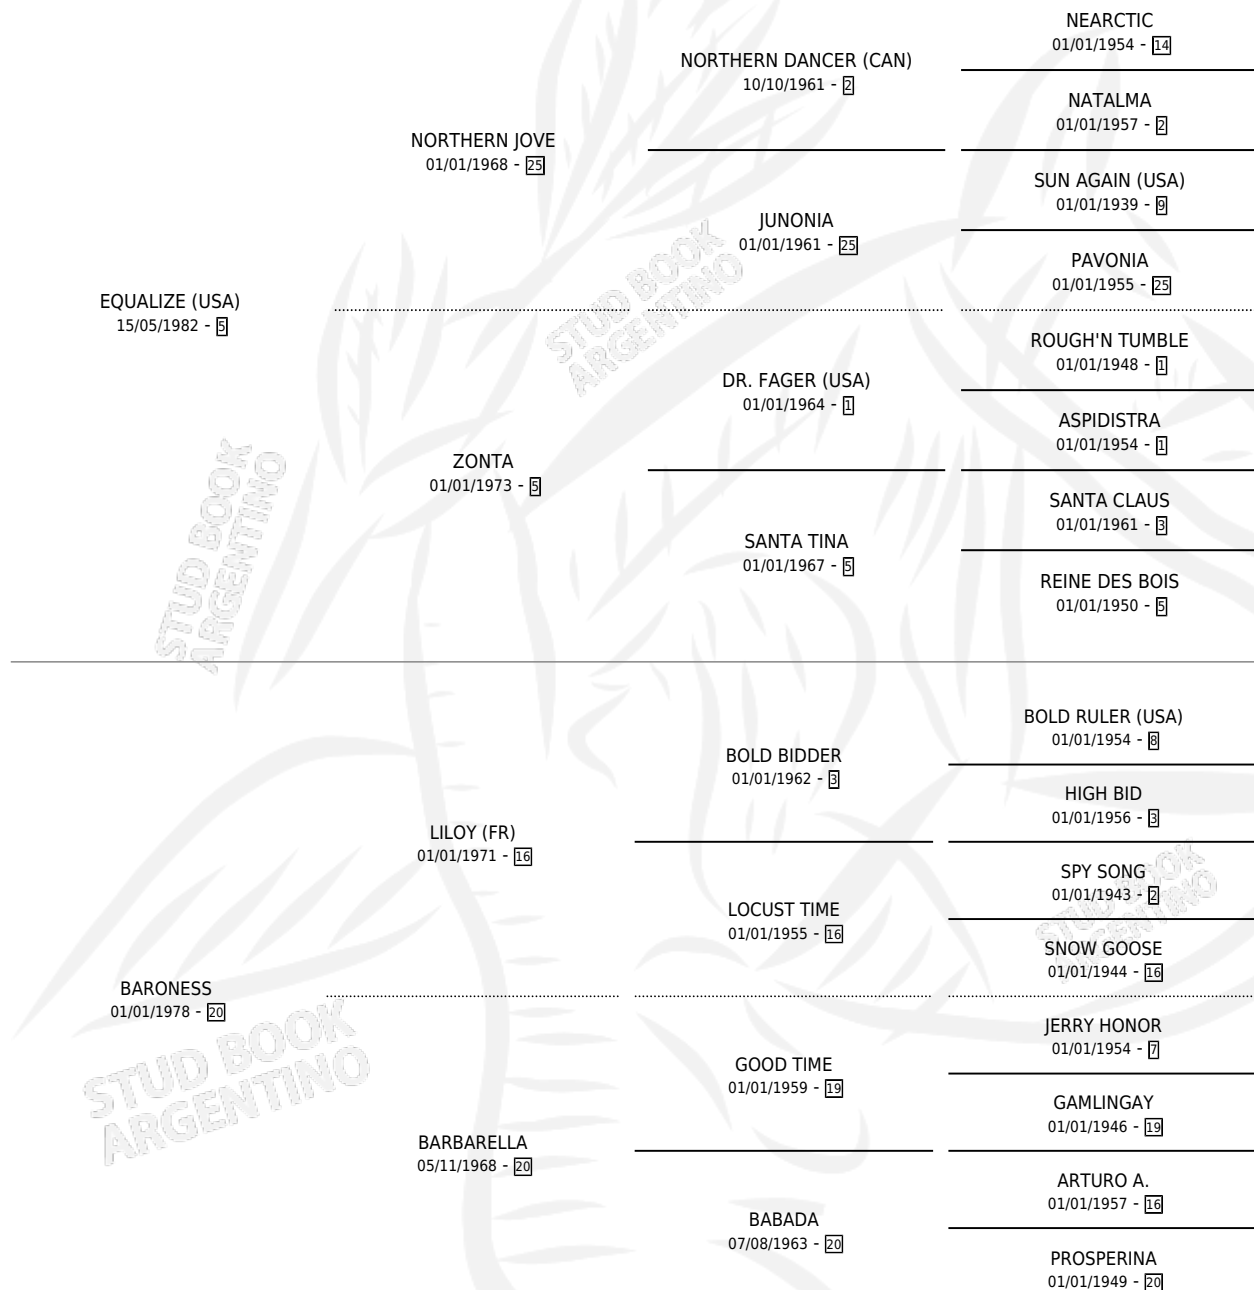

LORD BARON

por **EQUALIZE (USA)** y **BARONESS** por **LILOY (FR)**

Argentina · Macho · Alazan Tostado · SP · 26/07/1994
Familia 20 · Volumen 35

ESTADO

TIPIFICACIÓN SANGUÍNEA	✓
TIPIFICACIÓN POR ADN	✓
PASAPORTE	X
IDENTIFICACIÓN POR MICROCHIP	X
REPRODUCTOR	✓

Lugar de nacimiento: El Turf

Criador: El Turf

~

HIJOS

	MACHOS	HEMBRAS
26 NACIERON	10	16
10 CORRIERON	4	6
3 GANARON	2	1
0 GANADORES CL	0 GANADORES GR	0 GANADORES G1

PEDIGREE

CAMPAÑA

Solo carreras oficiales de Argentina