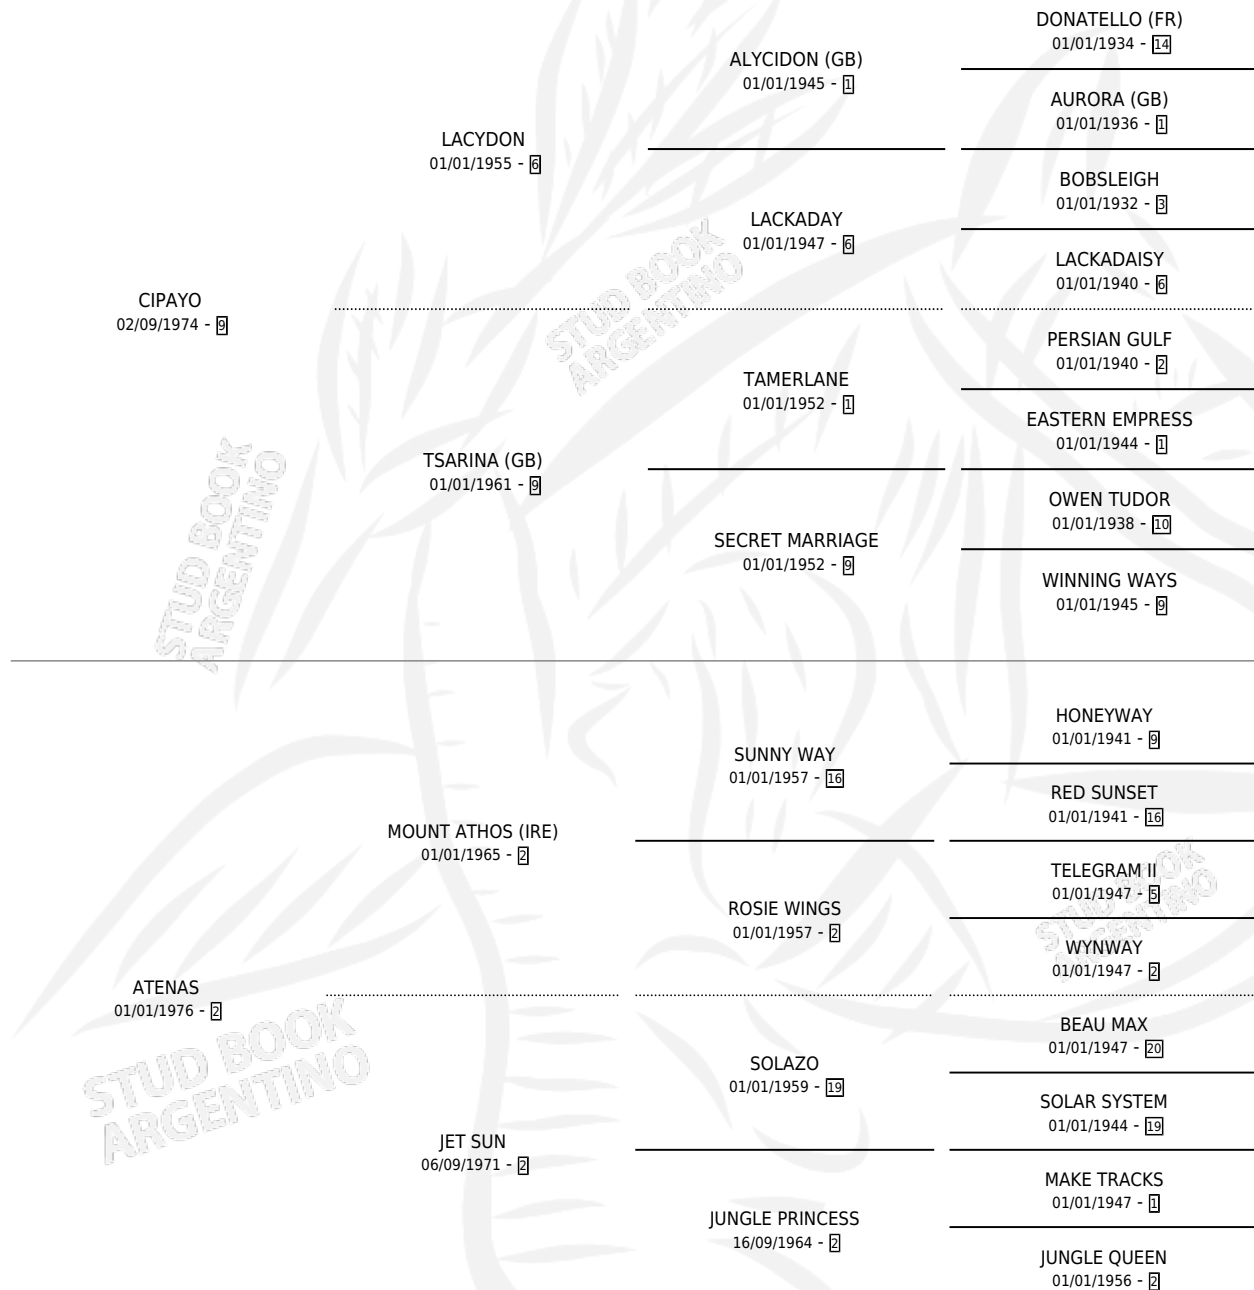

ULISES EL GRIEGO

por CIPAYO y ATENAS por MOUNT ATHOS (IRE)

Argentina · Macho · Zaino · SP · 09/07/1994
Familia 2-g · Volumen 35

ESTADO

TIPIFICACIÓN SANGUÍNEA	X
TIPIFICACIÓN POR ADN	X
PASAPORTE	X
IDENTIFICACIÓN POR MICROCHIP	X
REPRODUCTOR	X

Lugar de nacimiento: Rodeo Chico

Criador: Rodeo Chico

PEDIGREE