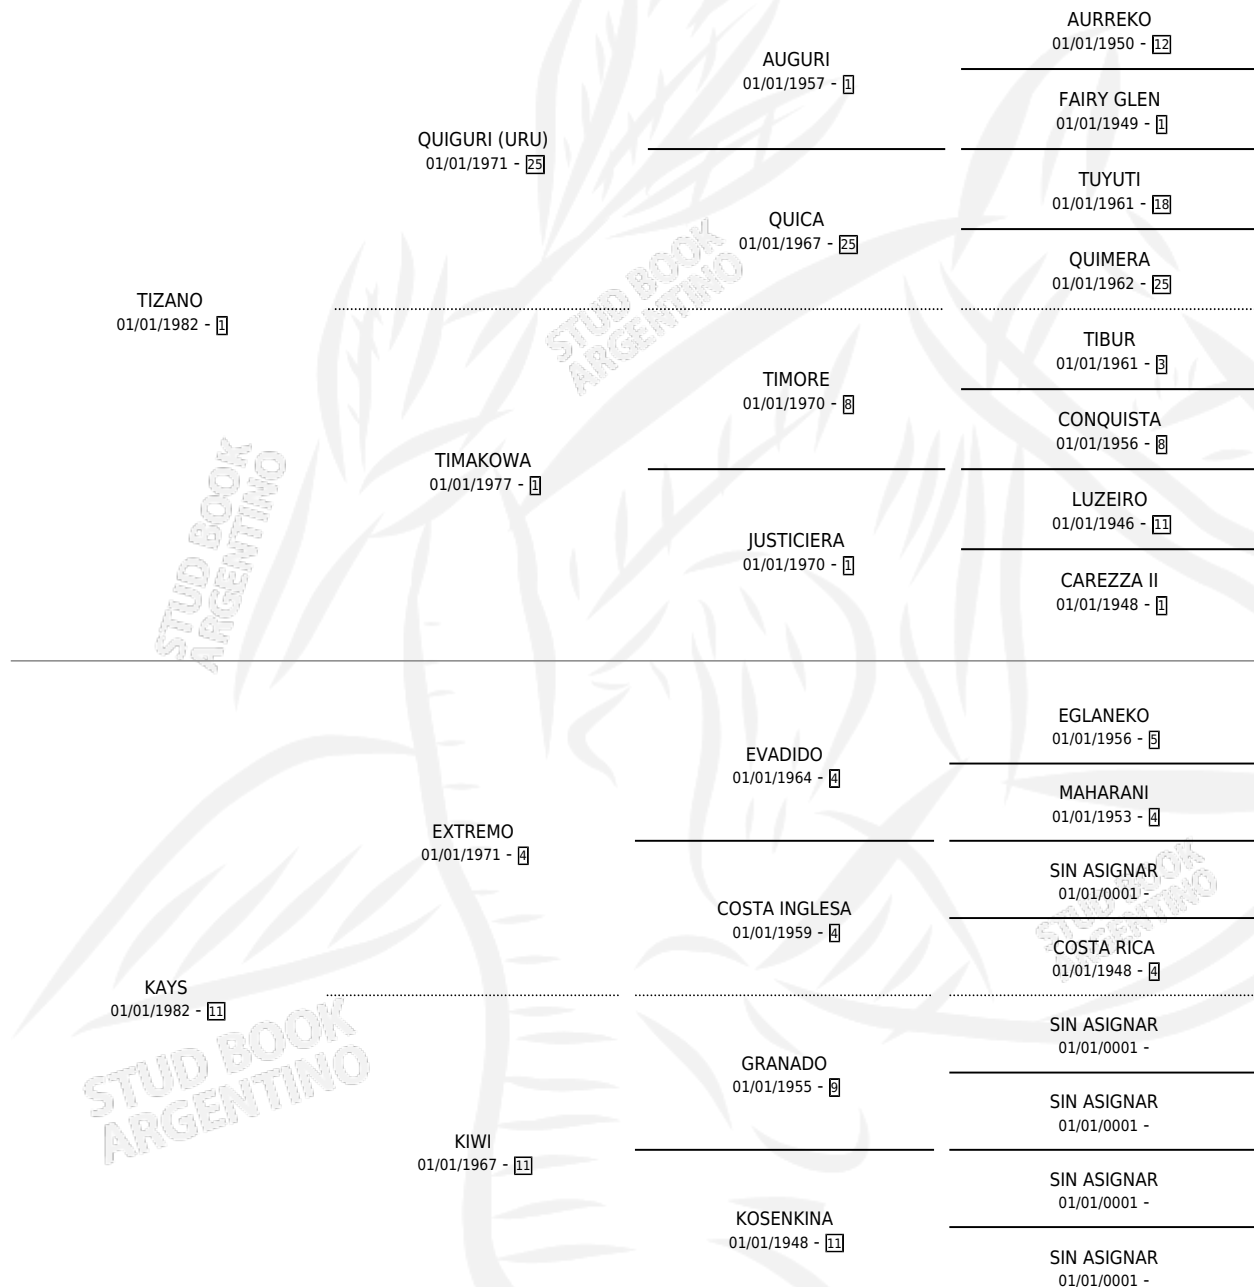

TEO (URU)

por TIZANO y KAYS por EXTREMO

Uruguay · Macho · Zaino · SP · 09/10/1991
Familia 11 · Volumen web

ESTADO

TIPIFICACIÓN SANGUÍNEA	X
TIPIFICACIÓN POR ADN	X
PASAPORTE	X
IDENTIFICACIÓN POR MICROCHIP	X
REPRODUCTOR	X

Lugar de nacimiento: Uruguay

Criador: Extranjero

PEDIGREE

EXPORTACIÓN / IMPORTACIÓN

FECHA	MOVIMIENTO	PAÍS
01/10/1994	EXPORTADO	URUGUAY
18/08/1994	IMPORTADO	URUGUAY

~

CAMPAÑA

Solo carreras oficiales de Argentina