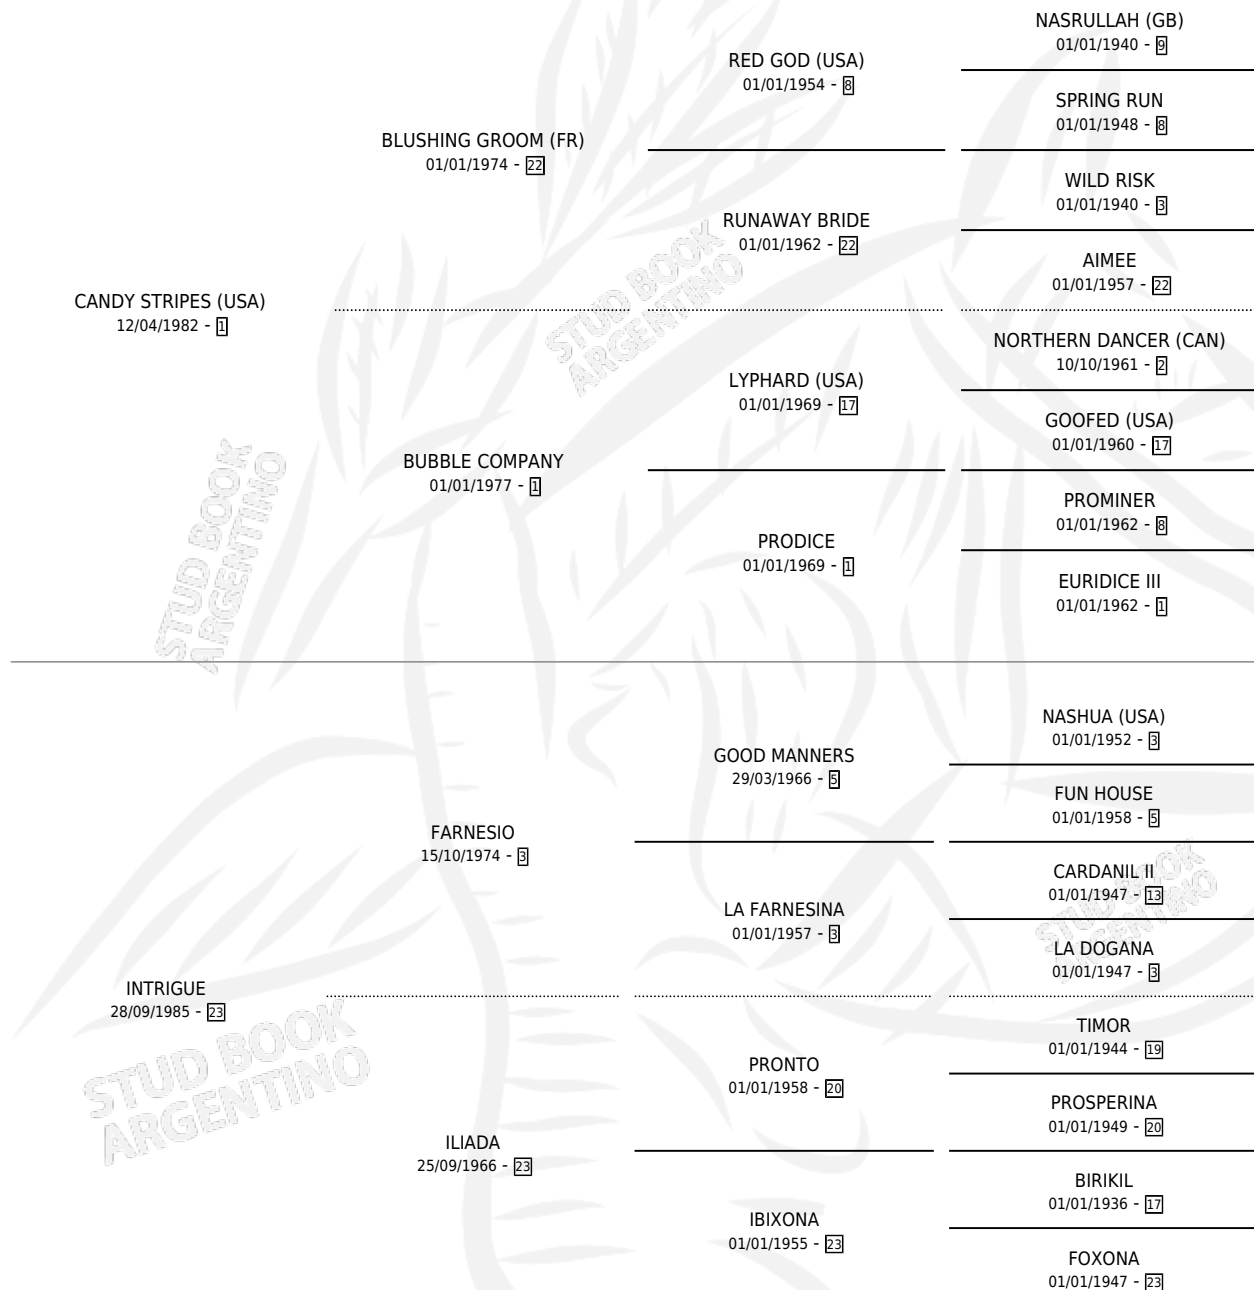

INTENCIONADO

por **CANDY STRIPES (USA)** y **INTRIGUE** por **FARNESIO**

Argentina · Macho · Zaino Doradillo · SP · 24/07/1994
Familia 23-a · Volumen 35

ESTADO

TIPIFICACIÓN SANGUÍNEA	✓
TIPIFICACIÓN POR ADN	✓
PASAPORTE	X
IDENTIFICACIÓN POR MICROCHIP	X
REPRODUCTOR	✓

Lugar de nacimiento: Abolengo

Criador: Abolengo

~

HIJOS

	MACHOS	HEMBRAS
85 NACIERON	38	47
31 CORRIERON	19	12
13 GANARON	7	6
1 GANADORES CL	0 GANADORES GR	0 GANADORES G1

PEDIGREE

CAMPAÑA

Solo carreras oficiales de Argentina