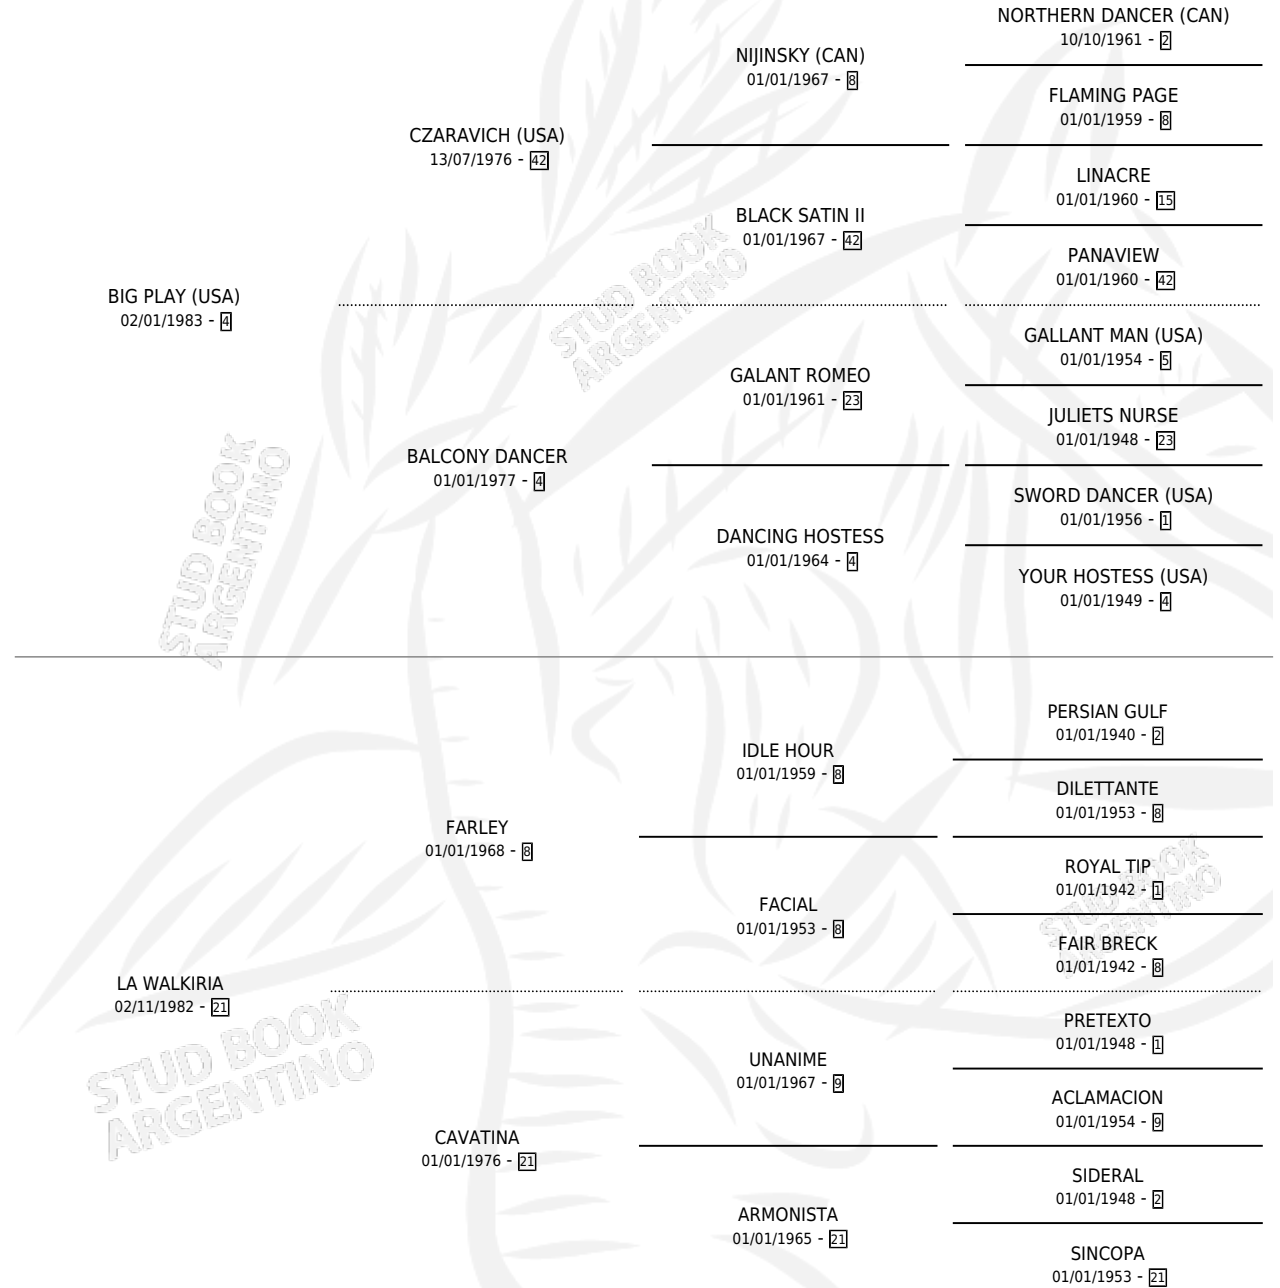

CANUTO EL GRANDE

por **BIG PLAY (USA)** y **LA WALKIRIA** por **FARLEY**

Argentina · Macho · Alazan · SP · 28/07/1994
Familia 21-a · Volumen 35

ESTADO

TIPIFICACIÓN SANGUÍNEA	✓
TIPIFICACIÓN POR ADN	X
PASAPORTE	X
IDENTIFICACIÓN POR MICROCHIP	X
REPRODUCTOR	X

Lugar de nacimiento: Comalal

Criador: Sin dato

PEDIGREE

EXPORTACIÓN / IMPORTACIÓN

FECHA	MOVIMIENTO	PAÍS
22/07/1996	EXPORTADO	URUGUAY

CANUTO EL GRANDE

Datos oficiales del Stud Book Argentino

Documento generado el 14/05/2026