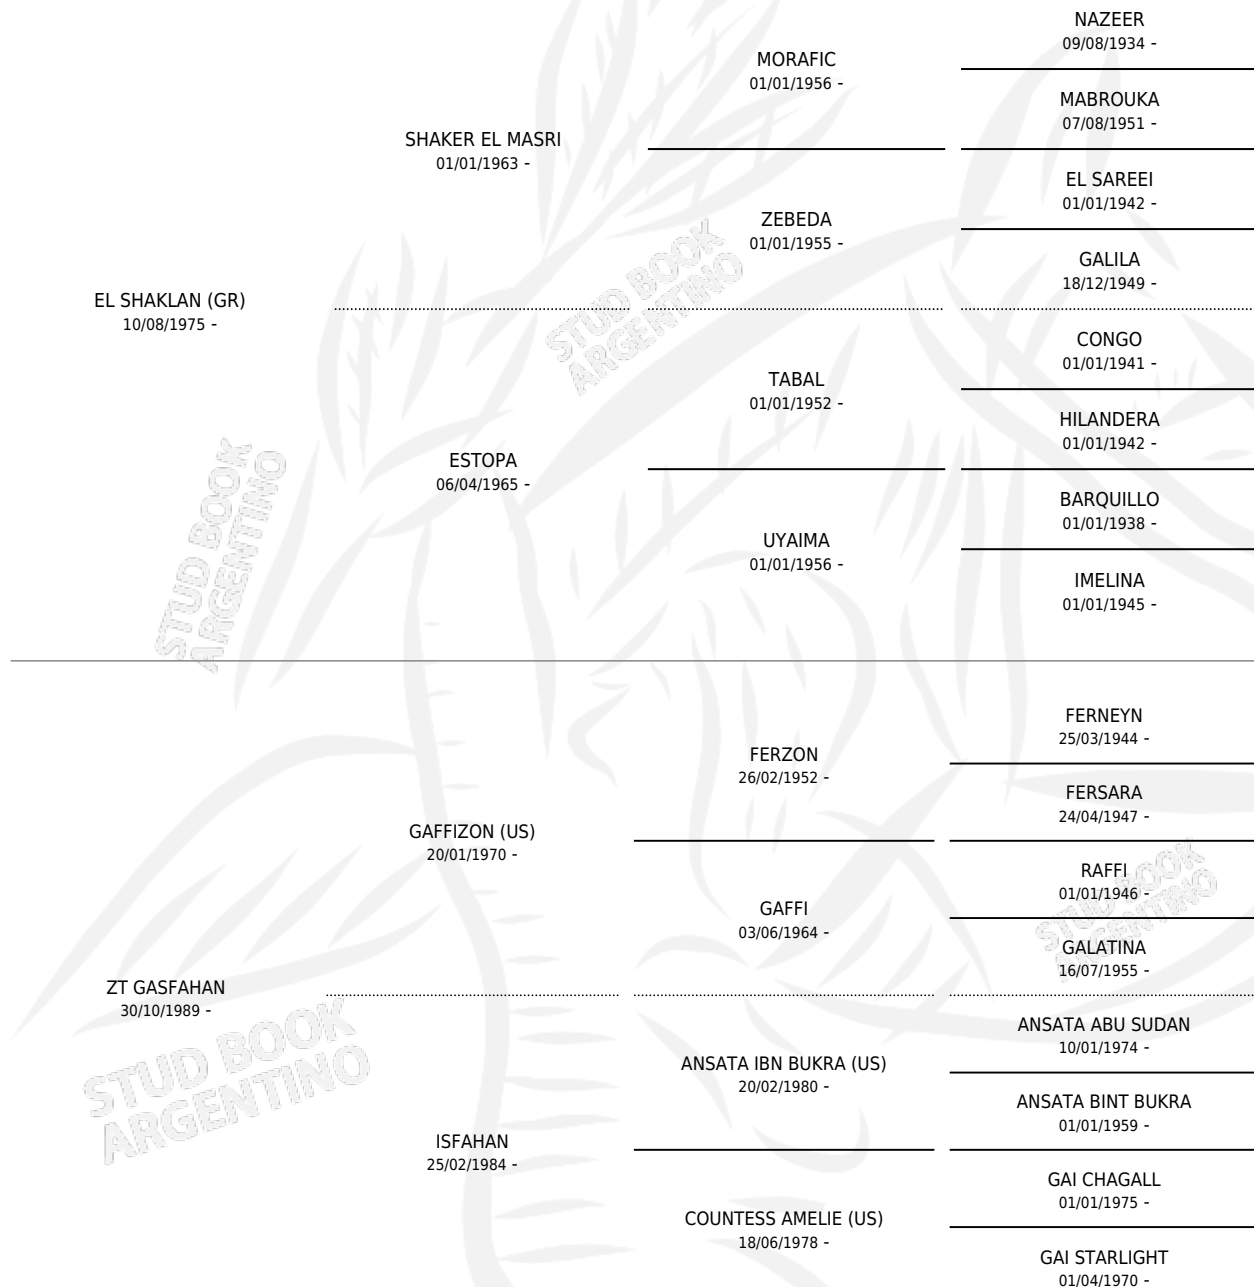

ZT GAHKLAN

por EL SHAKLAN (GR) y ZT GASFAHAN por GAFFIZON (US)

Argentina · Macho · Tordillo · AP · 03/08/1994
Familia · Volumen 35

ESTADO

TIPIFICACIÓN SANGUÍNEA	X
TIPIFICACIÓN POR ADN	X
PASAPORTE	X
IDENTIFICACIÓN POR MICROCHIP	X
REPRODUCTOR	X

Lugar de nacimiento: El Atalaya

Criador: El Atalaya

PEDIGREE

ZT GAHKLAN

Datos oficiales del Stud Book Argentino

Documento generado el 15/05/2026

studbook.org.ar