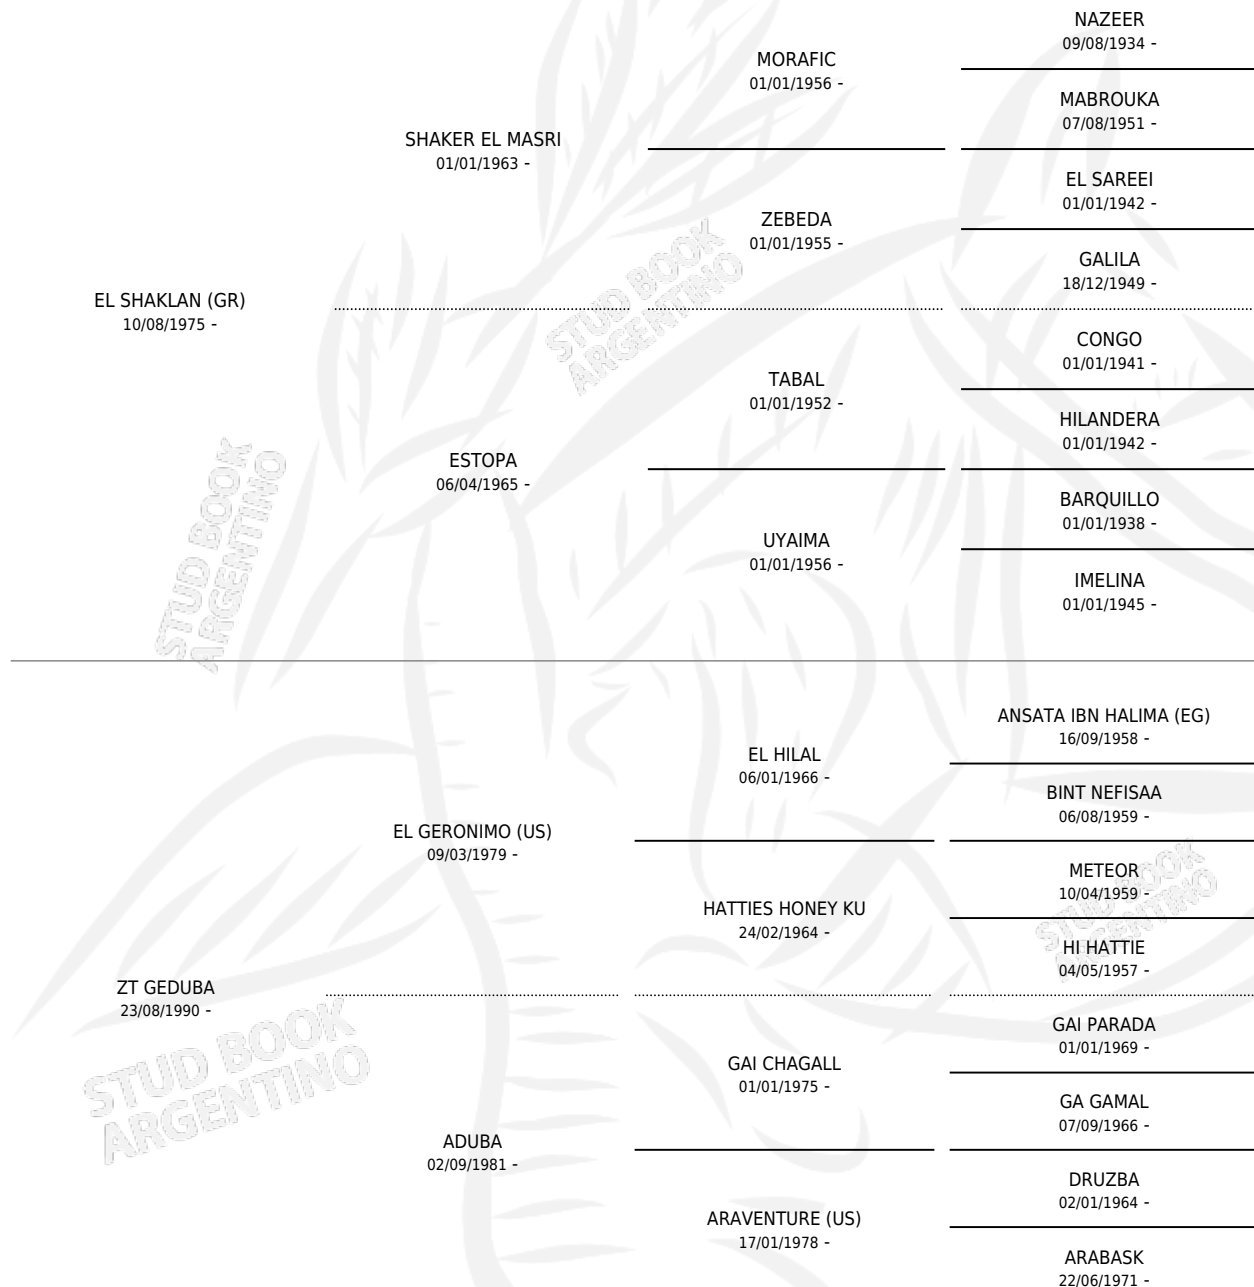

ZT ADUKLAN

por EL SHAKLAN (GR) y ZT GEDUBA por EL GERONIMO (US)

Argentina · Macho · Tordillo · AP · 01/08/1994
Familia · Volumen 35

ESTADO

TIPIFICACIÓN SANGUÍNEA	X
TIPIFICACIÓN POR ADN	X
PASAPORTE	X
IDENTIFICACIÓN POR MICROCHIP	X
REPRODUCTOR	X

Lugar de nacimiento: El Atalaya

Criador: El Atalaya

PEDIGREE

ZT ADUKLAN

Datos oficiales del Stud Book Argentino

Documento generado el 07/05/2026

studbook.org.ar